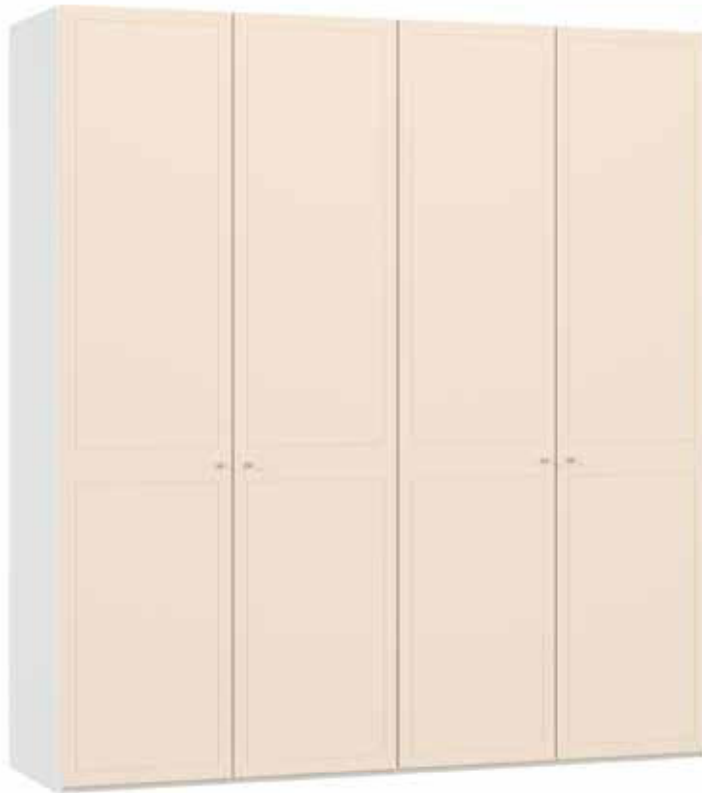

Front «Chalet Kaschmir» matt lackiert
Façade «Chalet Kaschmir» verni mat
Front «Chalet Kaschmir» matt lacquered
Front «Chalet Kaschmir» mat gelakt

 Korpus Corps Body Romp	Cremeweiss Blanc crème Cream white Crèmewit	Novaschwarz Novanoir Novablack Novazwart	Premiumweiss Blanc premium Premium white Wit premium	Eichenstruktur Natur Structure chêne nature Oak structure natural Elkenstructuur natuur	Nougat Nougat Nougat Nougat
 101,9 cm					
 152,2 cm	3109 621	3610 121	3618 621	3257 721	3455 821
 202,5 cm	3109 631	3610 131	3618 631	3257 731	3455 831
 252,8 cm	3109 641	3610 141	3618 641	3257 741	3455 841
 303,1 cm	3109 651	3610 151	3618 651	3257 751	3455 851
 303,1 cm	3109 661	3610 161	3618 661	3257 761	3455 861

Im Preis inbegriffen: 1 Einlegeboden (16 mm) und 1 Kleiderstange pro Abteil

Inclus dans le prix: 1 rayon (16 mm) et 1 tringle à habits par compartiment

Included in the price: 1 shelf (16 mm) and 1 clothes rail per element

In de prijs inbegrepen: 1 plank (16 mm) en 1 kledingroede per vak