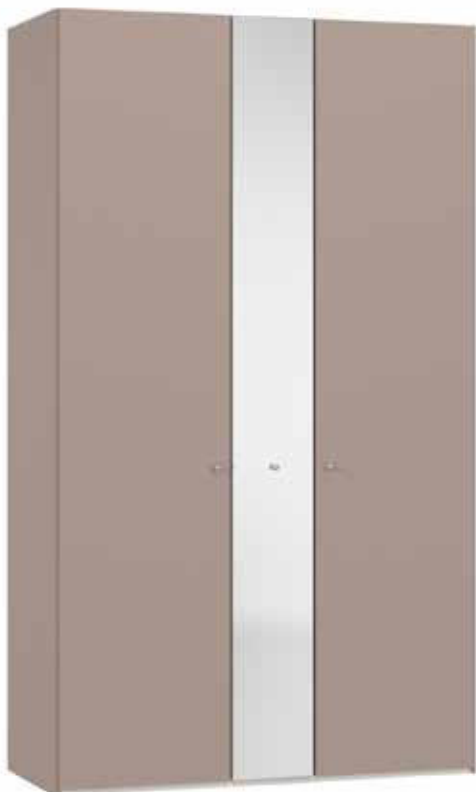

Front Glas Nougat matt / Spiegel
Façade Verre nougat mat / Miroir
Front Nougat glass matt / Mirror
Front Glas nougat mat / Spiegel

Korpus Corps Body Romp	Cremeweiss Blanc crème Cream white Crèmewit	Novaschwarz Novanoir Novablack Novazwart	Premiumweiss Blanc premium Premium white Wit premium	Hellgrau matt Gris clair mat Light grey matt Grijs helder mat	Eichenstruktur Natur Structure chêne nature Oak structure natural Elkenstructuur natuur	Nougat Nougat Nougat Nougat
Spiegel Miroir Mirror Spiegel						
101,9 cm	5676 334	5700 834	5569 434	5439 334	5672 634	5852 334
127,0 cm	5676 335	5700 835	5569 435	5439 335	5672 635	5852 335
152,2 cm	5676 344	5700 844	5569 444	5439 344	5672 644	5852 344
177,4 cm	5676 353	5700 853	5569 453	5439 353	5672 653	5852 353
202,5 cm	5676 354	5700 854	5569 454	5439 354	5672 654	5852 354
227,7 cm	5676 355	5700 855	5569 455	5439 355	5672 655	5852 355
252,8 cm	5676 364	5700 864	5569 464	5439 364	5672 664	5852 364
278,0 cm	5676 373	5700 873	5569 473	5439 373	5672 673	5852 373

Im Preis inbegriffen: 1 Einlegeboden (16 mm) und 1 Kleiderstange pro Abteil
Inclus dans le prix: 1 rayon (16 mm) et 1 tringle à habits par compartiment
Included in the price: 1 shelf (16 mm) and 1 clothes rail per element
In de prijs inbegrepen: 1 plank (16 mm) en 1 kledingroede per vak