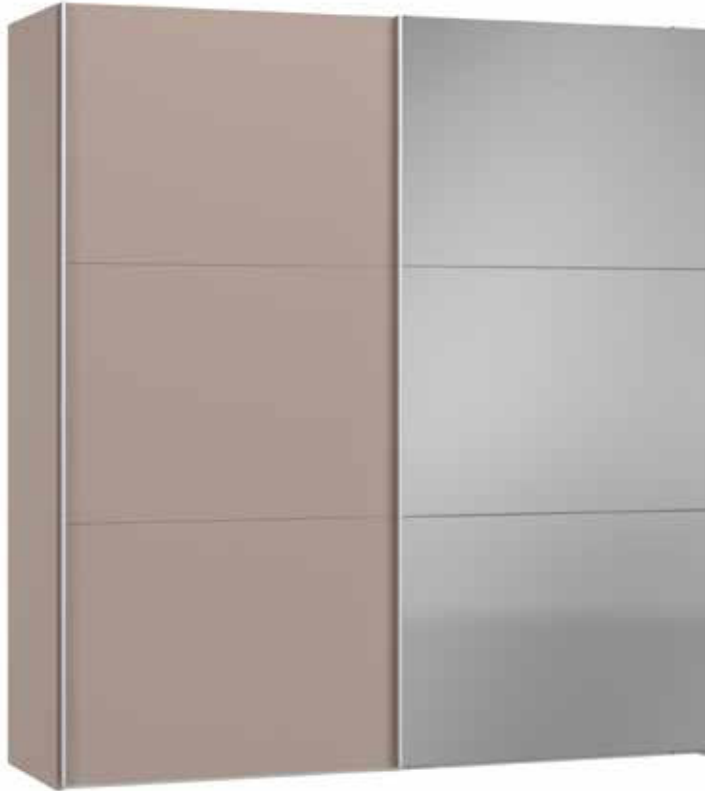

Front Nougat / Spiegel dunkel
Façade Nougat / Miroir foncé
Front Nougat / Dark mirror
Front Nougat / Spiegel donker

 Korpus Corps Body Romp	Cremeweiss Blanc crème Cream white Crémewit	Novaschwarz Novanoir Novablack Novazwart	Premiumweiss Blanc premium Premium white Wit premium	Hellgrau matt Gris clair mat Light grey matt Grijs helder mat	Eichenstruktur Natur Structure chêne nature Oak structure natural Eikenstructuur natuur	Nougat Nougat Nougat Nougat
152,2 cm	6846 4731	6733 4831	6670 6331	6852 1431	6080 4031	6370 7431
202,2 cm	6846 4741	6733 4841	6670 6341	6852 1441	6080 4041	6370 7441
227,6 cm	6846 4745	6733 4845	6670 6345	6852 1445	6080 4045	6370 7445
252,8 cm	6846 4751	6733 4851	6670 6351	6852 1451	6080 4051	6370 7451
278,0 cm	6846 4755	6733 4855	6670 6355	6852 1455	6080 4055	6370 7455
303,1 cm	6846 4761	6733 4861	6670 6361	6852 1461	6080 4061	6370 7461
328,2 cm	6846 4765	6733 4865	6670 6365	6852 1465	6080 4065	6370 7465
378,5 cm	6846 4775	6733 4875	6670 6375	6852 1475	6080 4075	6370 7475

Im Preis inbegriffen: 1 Einlegeboden (16 mm) und 1 Kleiderstange pro Abteil
Inclus dans le prix: 1 rayon (16 mm) et 1 tringle à habits par compartiment
Included in the price: 1 shelf (16 mm) and 1 clothes rail per element
In de prijs inbegrepen: 1 plank (16 mm) en 1 kledingroede per vak