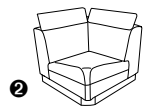

PLANOPOLY motion
4.0

Sitzneigungsverstellung
und Herz-Waage
möglich

höhen- und neigungs-
verstellbare
Kopfstütze

1926

Zusammenstellung 82 / 81
in 31 Longlife Soft moor

Variante 81
mit Wallfree-Funktion

Typenplan 1926

die Wallfree-Funktion ist manuell oder elektrisch verstellbar erhältlich!

1 nur mit bodennahen Varianten kombinierbar
2 bodennah

In zwei Sitzhöhen erhältlich:
44 und 46 cm
Die angegebenen Maße beziehen sich auf die Sitzhöhe mit 44 cm.

Eckelemente

89
B/T/H: 103/103/92

75
B/T/H: 103/103/92

59
B/T/H: 92/92/92

Abschlusselemente

mit Wallfree-Funktion

87 B/T/H: 202/95/92

88