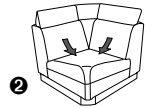

die Wallfree-Funktion ist manuell oder elektrisch verstellbar erhältlich!

1 nur mit bodennahen Varianten kombinierbar
2 bodennah

In zwei Sitzhöhen erhältlich:
44 und 46 cm
Die angegebenen Maße beziehen sich auf die Sitzhöhe mit 44 cm.

Eckelemente

89
B/T/H: 103/103/92

75
B/T/H: 103/103/92

59
B/T/H: 92/92/92

Abschlusselemente

mit Wallfree-Funktion

87 B/T/H: 202/95/92

88