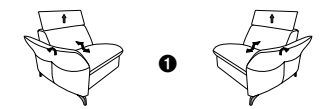

die Wallfree-Funktion ist manuell oder elektrisch verstellbar erhältlich!

1 nur mit bodennahen Varianten kombinierbar
2 bodennah

In zwei Sitzhöhen erhältlich:
44 und 46 cm
Die angegebenen Maße beziehen sich auf die Sitzhöhe mit 44 cm.

85 B/T/H: 172/95/92

86

83 B/T/H: 142/95/92

84

47 B/T/H: 112/95/92

48

45 B/T/H: 97/95/92

46

43 B/T/H: 82/95/92

44

21 B/T/H: 202/95/92

22

19 B/T/H: 172/95/92

20

17 B/T/H: 142/95/92

18

ohne Wallfree-Funktion

73 B/T/H: 154/101/92

74

71 B/T/H: 139/101/92

72

67 B/T/H: 202/95/92

68

65 B/T/H: 172/95/92