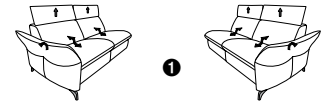

die Wallfree-Funktion ist manuell oder elektrisch verstellbar erhältlich!

1 nur mit bodennahen Varianten kombinierbar
2 bodennah

In zwei Sitzhöhen erhältlich:
44 und 46 cm
Die angegebenen Maße beziehen sich auf die Sitzhöhe mit 44 cm.

Eckelemente

89
B/T/H: 103/103/92

75
B/T/H: 103/103/92

59
B/T/H: 92/92/92

Abschlusselemente

mit Wallfree-Funktion

87 B/T/H: 202/95/92

88

85 B/T/H: 172/95/92

86

83 B/T/H: 142/95/92

84

47 B/T/H: 112/95/92

48

45 B/T/H: 97/95/92

46