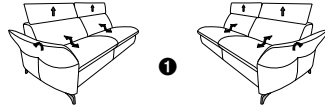

die Wallfree-Funktion ist manuell oder elektrisch verstellbar erhältlich!

1 nur mit bodennahen Varianten kombinierbar
2 bodennah

In zwei Sitzhöhen erhältlich:
44 und 46 cm
Die angegebenen Maße beziehen sich auf die Sitzhöhe mit 44 cm.

Eckelemente

89
B/T/H: 103/103/92

75
B/T/H: 103/103/92

59
B/T/H: 92/92/92

Abschlusselemente

mit Wallfree-Funktion

87 B/T/H: 202/95/92

88

85 B/T/H: 172/95/92

86

83 B/T/H: 142/95/92

84

47 B/T/H: 112/95/92

48

45 B/T/H: 97/95/92

46