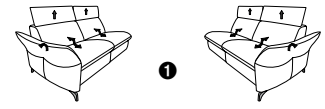

die Wallfree-Funktion ist manuell oder elektrisch verstellbar erhältlich!

1 nur mit bodennahen Varianten kombinierbar
2 bodennah

In zwei Sitzhöhen erhältlich:
44 und 46 cm
Die angegebenen Maße beziehen sich auf die Sitzhöhe mit 44 cm.

Eckelemente

89
B/T/H: 103/103/92

75
B/T/H: 103/103/92

59
B/T/H: 92/92/92

Abschlusselemente

mit Wallfree-Funktion

87 B/T/H: 202/95/92

88

85 B/T/H: 172/95/92

86

83 B/T/H: 142/95/92

84

47 B/T/H: 112/95/92

48

45 B/T/H: 97/95/92

46