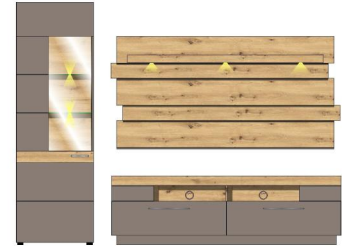

LIV'IN

Füße	Kunststoffgleiter, Unterteil: Sockel mit Nagelgleiter
Glas	Klarglas
Schubkastenauszug	Softclose, mit Selbsteinzug
Hängebeschläge	Ja
Türstopper	Softclose
Griff	Kunststoff, champagnerfarben
Polsterung/ Sitzkissen	Lederimitat: 100% Polyester (PES), Schaumstoff: 100% Polyurethan (PU), dunkelgrau
Tische	Passende Tische Lucera150 20 L7 MH --
Herkunftsland	Polen

LUCERA150

Typenprogramm

Sets

10 L7 MH 80

TV-/Wohnlösung
inkl. LED-Beleuchtung

best. aus Typen - 11/30/31/42

ca. 308 / 198 / 43

10 L7 MH 81

TV-/Wohnlösung
inkl. LED-Beleuchtung

best. aus Typen - 01/31/42

ca. 272 / 203 / 43

Art.-Nr.

Beschreibung

Breite / Höhe / Tiefe (cm)

LUCERA150

Typenprogramm

Typen

			
Art.-Nr.	10 L7 MH 01	10 L7 MH 11	10 L7 MH 20
Beschreibung	Vitrine links 1 Glas-/Holztür rechts Seitenverglasung inkl. LED-Beleuchtung	Hängevitrine 1 Glas-/Holztür 1 Holztür links Seitenverglasung inkl. LED-Beleuchtung	Sideboard 2 Holztüren 3 Schubkästen
Breite / Höhe / Tiefe (cm)	ca. 65 / 204 / 37	ca. 96 / 128 / 37	ca. 180 / 81 / 43
<hr/>			
			
Art.-Nr.	10 L7 MH 30	10 L7 MH 31	10 L7 MH 42
Beschreibung	Unterteil 1 Schubkasten	TV-Unterteil 2 offene Fächer 2 Schubkästen	Wandpaneel 1 Boden inkl. LED-Beleuchtung
Breite / Höhe / Tiefe (cm)	ca. 96 / 58 / 43	ca. 192 / 58 / 43	ca. 192 / 93 / 26
<hr/>			
			
Art.-Nr.	20 L7 MH 01	20 L7 MH 02	20 L7 MH 03
Beschreibung	Esstisch mit Auszieh-Funktion 160-210 cm (1 Einlegeplatte 50 cm)	Couchtisch	Bank inkl. Sitzkissen Lederimitat dunkelgrau
Breite / Höhe / Tiefe (cm)	ca. 160 / 76 / 90	ca. 120 / 45 / 65	ca. 130 / 49 / 40