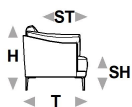

Notiz: Fuer alle Modelle, die nicht abziehbar sind, koennen nur die ausgewaehnten UNI-STOFFE verkauft werden!

Zubehör / Elementoptionen

N.1_1AGO

Fuß

PM2207

Hocker

Weisen mit Vorbehalt auf eventuelle Änderungen hin, ohne jegliche Vorankündigung, in bezug auf Materialien, Bezüge sowie Maße des Produktes, welche heute in den technischen Datenblättern oder Katalogen enthalten sind. Die angegebenen Maße und Volumen sind indikativ und möglichen Produktionstoleranzen ausgesetzt. Unter normalen Verwendungsbedingungen sind die folgenden maximalen Belastungswerte empfohlen: Sessel max. 120 kg, 2-Sitzer-Sofas max. 200 kg (2x100 kg), 3-Sitzer-Sofas max. 240 kg (3x80 kg). Die Verwendung mit Lasten, die die angegebenen Werte überschreiten, kann dazu führen, dass das Sofa / der Sessel bzw. deren Komponenten zusammenfallen.

Fleur

B Breite - H Hoehe - T Tiefe - SH Sitzhoehe - ST Sitztiefe

Die Abmessungen beziehen sich immer auf die maximalen Außenmaße bei geschlossenem Mechanismus dort wo vorgesehen.

masse	B 82	B 132	B 162	B 182	B 186
typen nummer	H82 T82 SH46 ST53 100	H82 T82 SH46 ST53 200	H82 T82 SH46 ST53 240	H82 T82 SH46 ST53 300	H82 T82 SH46 ST53 346
Beschreibung	sessel 2 al	2 sitz 2al	2 1/2 sitzer 2 al	3 sitzer 2 al	3/3 sitzer 2 al