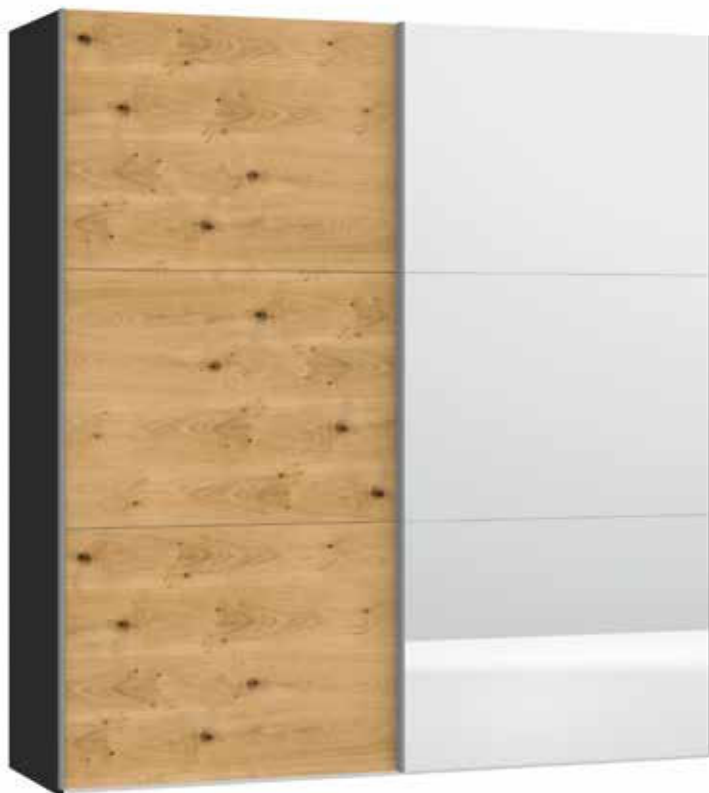

Front Eiche furniert / Spiegel
Façade Chêne plaqué / Miroir
Front Oak veneer / Mirror
Front Eiken fineer / Spiegel

Echtholz furnier kann eine unterschiedliche Anzahl und Formen von natürlich gewachsenen Ästen und Verwachsungen aufweisen
Le nombre et la forme des courbures et nœuds naturels du placage en bois véritable peuvent varier
Real wood veneer can have a varying number of naturally grown gnarls and knots, which come in many different shapes and forms
Echt houten fineer kan een uiteenlopend aantal en vormen van op natuurlijke wijze gegroeide takken en vergroeiingen vertonen

	Korpus Corps Body Romp	Cremeweiss Blanc crème Cream white Crémewit	Novaschwarz Novanoir Novablack Novazwart	Premiumweiss Blanc premium Premium white Wit premium	Hellgrau matt Gris clair mat Light grey matt Grijs helder mat	Nougat Nougat Nougat Nougat
152,2 cm		6311 4031	6313 2931	6406 7531	6291 0931	6029 5031
202,5 cm		6311 4041	6313 2941	6406 7541	6291 0941	6029 5041
227,6 cm		6311 4045	6313 2945	6406 7545	6291 0945	6029 5045
252,8 cm		6311 4051	6313 2951	6406 7551	6291 0951	6029 5051
278,0 cm		6311 4055	6313 2955	6406 7555	6291 0955	6029 5055
303,1 cm		6311 4061	6313 2961	6406 7561	6291 0961	6029 5061
328,2 cm		6311 4065	6313 2965	6406 7565	6291 0965	6029 5065
378,5 cm		6311 4075	6313 2975	6406 7575	6291 0975	6029 5075

Im Preis inbegriffen: 1 Einlegeboden (16 mm) und 1 Kleiderstange pro Abteil
Inclus dans le prix: 1 rayon (16 mm) et 1 tringle à habits par compartiment
Included in the price: 1 shelf (16 mm) and 1 clothes rail per element
In de prijs inbegrepen: 1 plank (16 mm) en 1 kledingroede per vak