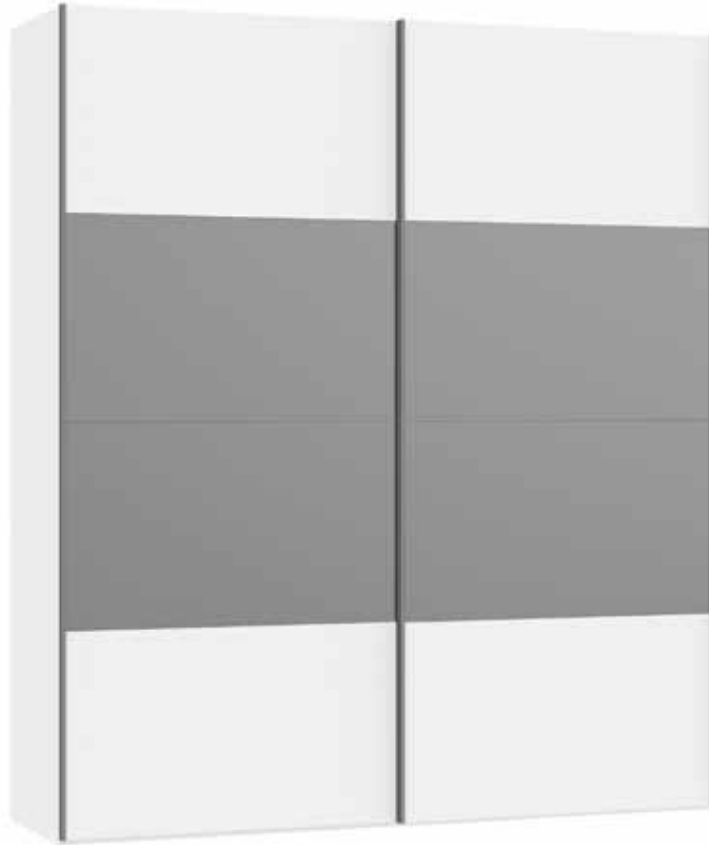

2.5

Front Premiumweiss / Spiegel dunkel
Façade Blanc premium / Miroir foncé
Front Premium white / Dark mirror
Front Wit premium / Spiegel donker

	Korpus Corps Body Romp	Novaschwarz Novanoir Novablack Novazwart	Premiumweiss Blanc premium Premium white Wit premium
202,5 cm	8910 8041	8425 5041	
252,8 cm	8910 8051	8425 5051	
303,1 cm	8910 8061	8425 5061	

Im Preis inbegriffen: 1 Einlegeboden (16 mm) und 1 Kleiderstange pro Abteil
Inclus dans le prix: 1 rayon (16 mm) et 1 tringle à habits par compartiment
Included in the price: 1 shelf (16 mm) and 1 clothes rail per element
In de prijs inbegrepen: 1 plank (16 mm) en 1 kledingroede per vak