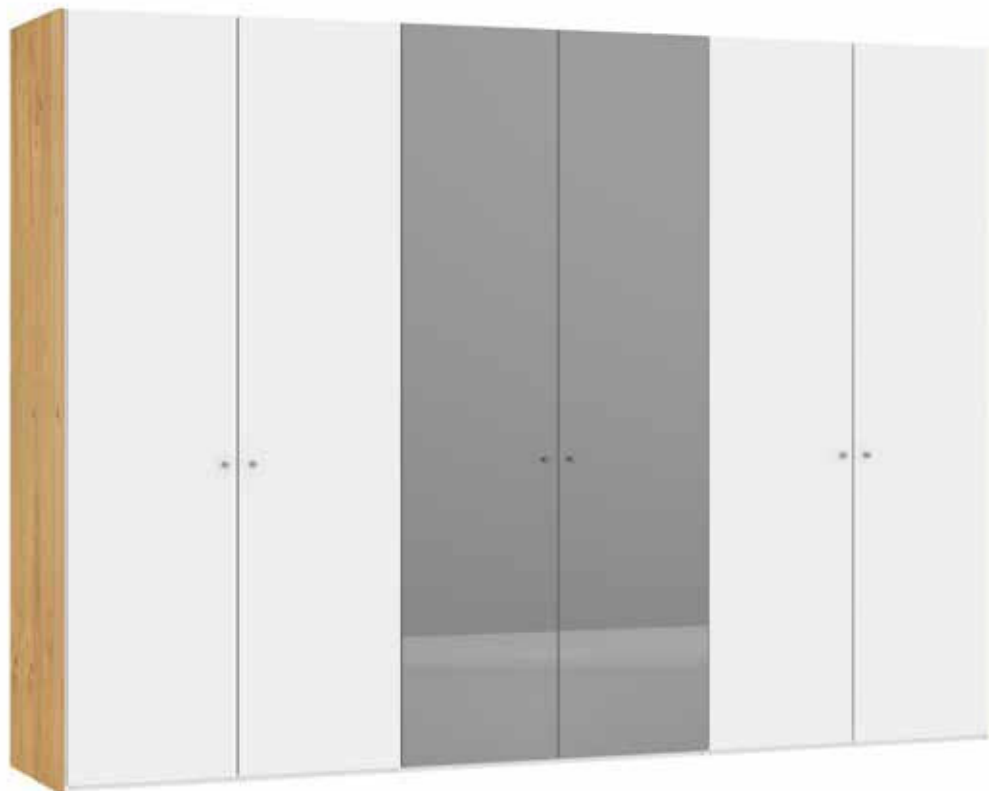

4.147

Front Glas «Bianco» matt / Spiegel dunkel
Façade Verre «Bianco» mat / Miroir foncé
Front «Bianco» glass matt / Dark mirror
Front Glas «Bianco» mat / Spiegel donker

Echtholzfeinern kann eine unterschiedliche Anzahl und Formen von natürlich gewachsenen Ästen und Verwachsungen aufweisen
Le nombre et la forme des courbures et nœuds naturels du placage en bois véritable peuvent varier
Real wood veneer can have a varying number of naturally grown gnarls and knots, which come in many different shapes and forms
Echt houten fineer kan een uiteenlopend aantal en vormen van op natuurlijke wijze gegroeide takken en vergroeiingen vertonen

	Korpus Premiumweiss Corps Blanc premium Body Premium white Romp Wit premium	Aufdoppelung Doublage Extra colored outside wall Verdubbelings zijwanden	Eiche furniert Chêne plaqué Oak veneer Eiken fineer
Spiegel dunkel Miroir foncé Dark mirror Spiegel donker			
154,8 cm			4210 4831
205,1 cm			4210 4841
255,4 cm			4210 4851
305,7 cm			4210 4861

Im Preis inbegriffen: Knopfgriff, 1 Einlegeboden (16 mm) und 1 Kleiderstange pro Abteil
Inclus dans le prix: Bouton, 1 rayon (16 mm) et 1 tringle à habits par compartiment
Included in the price: Knob, 1 shelf (16 mm) and 1 clothes rail per element
In de prijs inbegrepen: Knopgreep, 1 plank (16 mm) en 1 kledingroede per vak