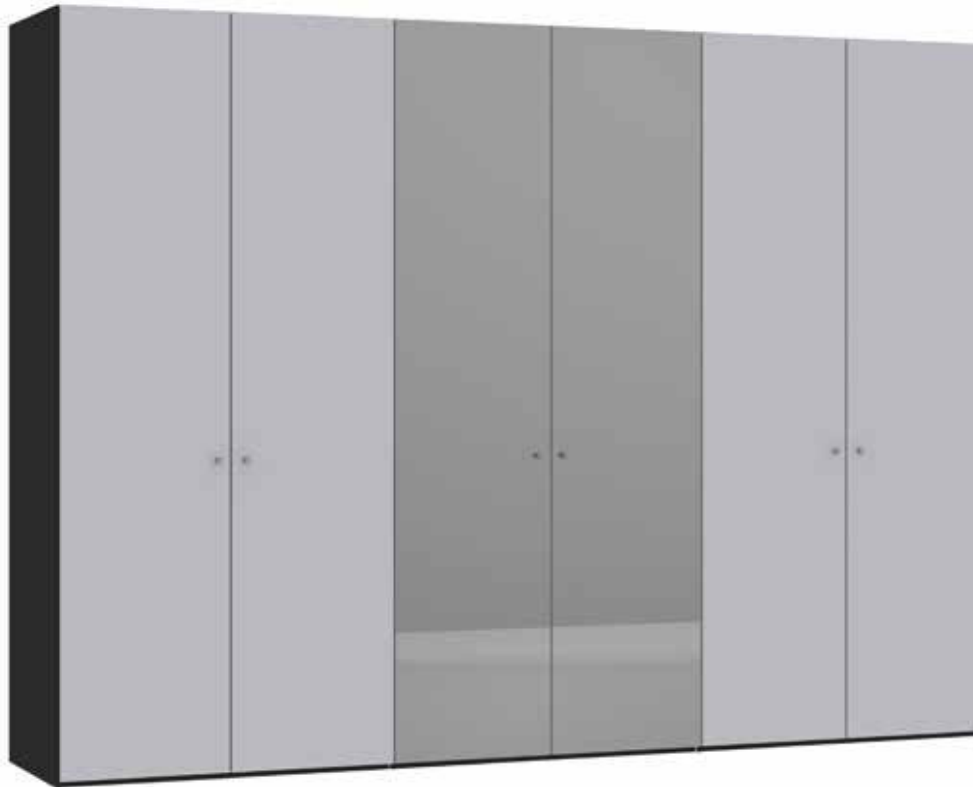

Front Glas Hellgrau matt / Spiegel dunkel
Façade Verre gris clair mat / Miroir foncé
Front Light grey glass matt / Dark mirror
Front Glas grijs helder mat / Spiegel donker

Korpus Corps Body Romp	Cremeweiss Blanc crème Cream white Crémewit	Novaschwarz Novanoir Novablack Novazwart	Premiumweiss Blanc premium Premium white Wit premium	Hellgrau matt Gris clair mat Light grey matt Grijs helder mat	Eichenstruktur Natur Structure chêne nature Oak structure natural Eikenstructuur natuur	Nougat Nougat Nougat Nougat
Spiegel dunkel Miroir foncé Dark mirror Spiegel donker						
152,2 cm	3163 831	3096 431	3534 931	3352 531	3430 231	3104 931
202,5 cm	3163 841	3096 441	3534 941	3352 541	3430 241	3104 941
202,5 cm	3163 842	3096 442	3534 942	3352 542	3430 242	3104 942
252,8 cm	3163 851	3096 451	3534 951	3352 551	3430 251	3104 951
303,1 cm	3163 861	3096 461	3534 961	3352 561	3430 261	3104 961

Im Preis inbegriffen: Knopfgriff, 1 Einlegeboden (16 mm) und 1 Kleiderstange pro Abteil
Inclus dans le prix: Bouton, 1 rayon (16 mm) et 1 tringle à habits par compartiment
Included in the price: Knob, 1 shelf (16 mm) and 1 clothes rail per element
In de prijs inbegrepen: Knopgreep, 1 plank (16 mm) en 1 kledingroede per vak