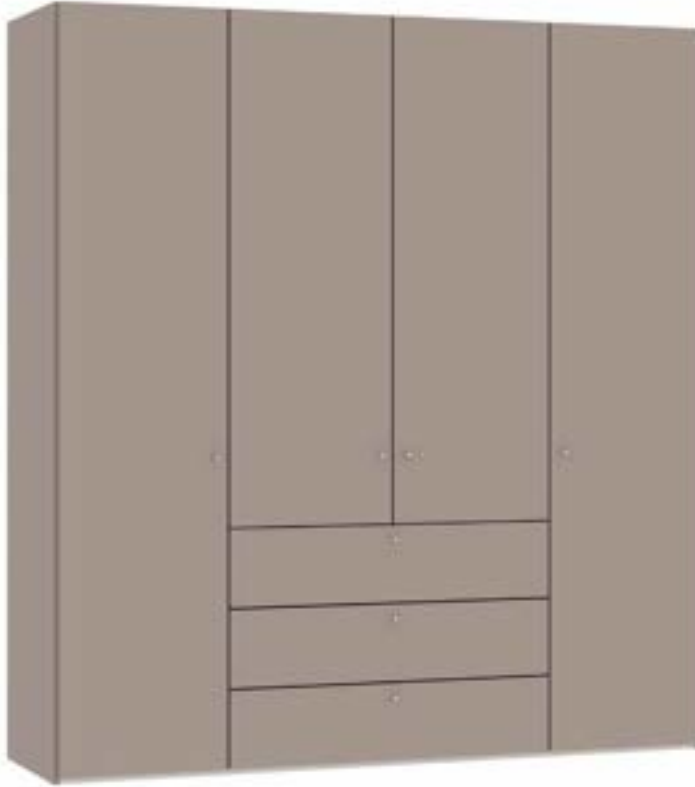

Front Nougat
Façade Nougat
Front Nougat
Front Nougat

Korpus Corps Body Romp	Cremeweiss Blanc crème Cream white Crèmewit	Novaschwarz Novanoir Novablack Novazwart	Premiumweiss Blanc premium Premium white Wit premium	Hellgrau matt Gris clair mat Light grey matt Grijs helder mat	Eichenstruktur Natur Structure chêne nature Oak structure natural Eikenstructuur natuur	Nougat Nougat Nougat Nougat
101,9 cm	5450 226	5158 026	5145 226	5472 026	5871 526	5017 026
152,2 cm	5450 236	5158 036	5145 236	5472 036	5871 536	5017 036
202,5 cm	5450 243	5158 043	5145 243	5472 043	5871 543	5017 043
202,5 cm	5450 246	5158 046	5145 246	5472 046	5871 546	5017 046
252,8 cm	5450 256	5158 056	5145 256	5472 056	5871 556	5017 056
303,1 cm	5450 261	5158 061	5145 261	5472 061	5871 561	5017 061
303,1 cm	5450 266	5158 066	5145 266	5472 066	5871 566	5017 066

Im Preis inbegriffen: Knopfgriff, 1 Einlegeboden (16 mm) und 1 Kleiderstange pro Abteil
Inclus dans le prix: Bouton, 1 rayon (16 mm) et 1 tringle à habits par compartiment
Included in the price: Knob, 1 shelf (16 mm) and 1 clothes rail per element
In de prijs inbegrepen: Knopgreep, 1 plank (16 mm) en 1 kledingroede per vak