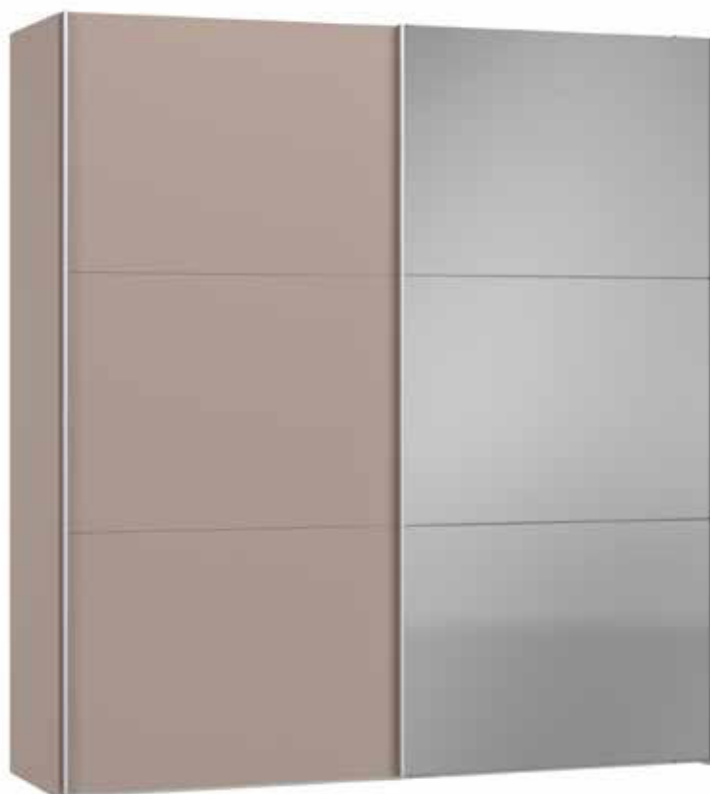

Front Nougat / Spiegel dunkel
Façade Nougat / Miroir foncé
Front Nougat / Dark mirror
Front Nougat / Spiegel donker

 Korpus Corps Body Romp	Cremeweiss Blanc crème Cream white Crémewit	Novaschwarz Novanoir Novablack Novazwart	Premiumweiss Blanc premium Premium white Wit premium	Hellgrau matt Gris clair mat Light grey matt Grijs helder mat	Eichenstruktur Natur Structure chêne nature Oak structure natural Eikenstructuur natuur	Nougat Nougat Nougat Nougat
152,2 cm	6846 4731	6733 4831	6670 6331	6852 1431	6080 4031	6370 7431
202,2 cm	6846 4741	6733 4841	6670 6341	6852 1441	6080 4041	6370 7441
227,6 cm	6846 4745	6733 4845	6670 6345	6852 1445	6080 4045	6370 7445
252,8 cm	6846 4751	6733 4851	6670 6351	6852 1451	6080 4051	6370 7451
278,0 cm	6846 4755	6733 4855	6670 6355	6852 1455	6080 4055	6370 7455
303,1 cm	6846 4761	6733 4861	6670 6361	6852 1461	6080 4061	6370 7461
328,2 cm	6846 4765	6733 4865	6670 6365	6852 1465	6080 4065	6370 7465
378,5 cm	6846 4775	6733 4875	6670 6375	6852 1475	6080 4075	6370 7475

Im Preis inbegriffen: 1 Einlegeboden (16 mm) und 1 Kleiderstange pro Abteil
Inclus dans le prix: 1 rayon (16 mm) et 1 tringle à habits par compartiment
Included in the price: 1 shelf (16 mm) and 1 clothes rail per element
In de prijs inbegrepen: 1 plank (16 mm) en 1 kledingroede per vak