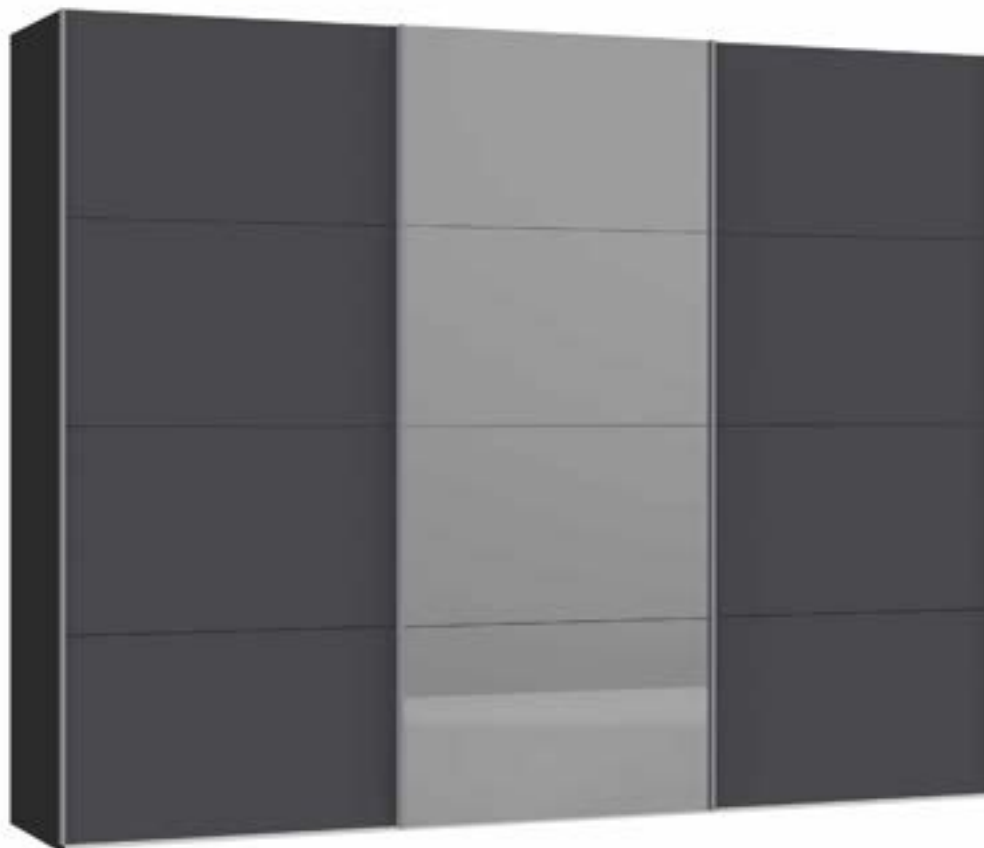

81

Front Anthrazit matt / Spiegel dunkel
Façade Anthracite mat / Miroir foncé
Front Anthracite matt / Dark mirror
Front Antraciet mat / Spiegel donker

Korpus Corps Body Romp	Novaschwarz Novanoir Novablack Novazwart	Premiumweiss Blanc premium Premium white Wit premium
202,5 cm	8646 8941	8900 1141
252,8 cm	8646 8951	8900 1151
303,1 cm	8646 8961	8900 1161

Im Preis inbegriffen: 1 Einlegeboden (16 mm) und 1 Kleiderstange pro Abteil
Inclus dans le prix: 1 rayon (16 mm) et 1 tringle à habits par compartiment
Included in the price: 1 shelf (16 mm) and 1 clothes rail per element
In de prijs inbegrepen: 1 plank (16 mm) en 1 kledingroede per vak