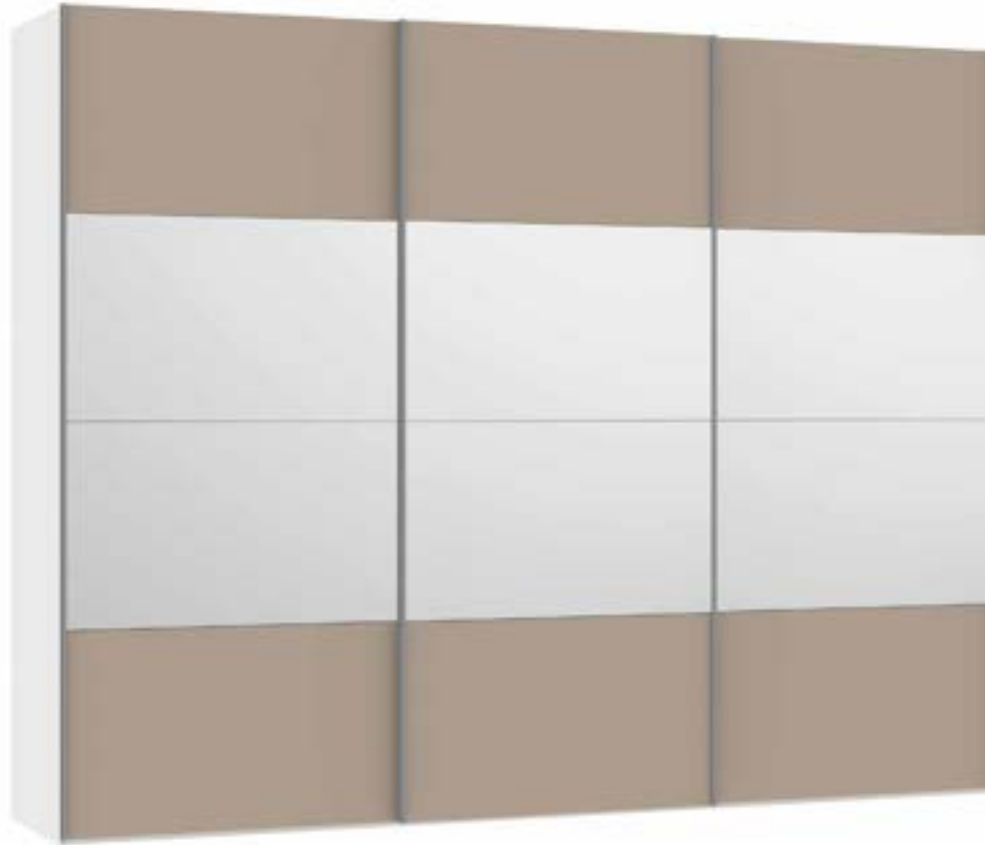

Front Glas Nougat matt / Spiegel
Façade Verre nougat mat / Miroir
Front Nougat glass matt / Mirror
Front Glas nougat mat / Spiegel

	Korpus Corps Body Romp	Novaschwarz Novanoir Novablack Novazwart	Premiumweiss Blanc premium Premium white Wit premium	
			8898 1441	8469 7741
	8898 1451	8469 7751		
	8898 1461	8469 7761		

Im Preis inbegriffen: 1 Einlegeboden (16 mm) und 1 Kleiderstange pro Abteil
Inclus dans le prix: 1 rayon (16 mm) et 1 tringle à habits par compartiment
Included in the price: 1 shelf (16 mm) and 1 clothes rail per element
In de prijs inbegrepen: 1 plank (16 mm) en 1 kledingroede per vak