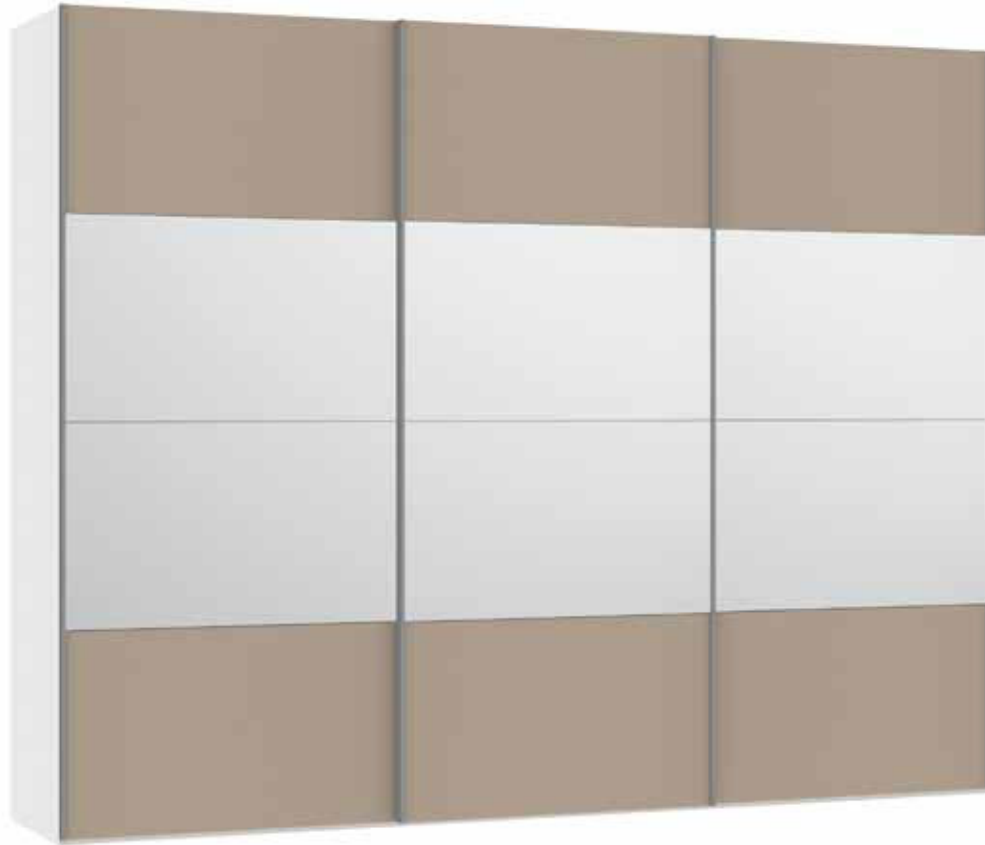

2.45

Front Glas Nougat matt / Spiegel
Façade Verre nougat mat / Miroir
Front Nougat glass matt / Mirror
Front Glas nougat mat / Spiegel

	Korpus Corps Body Romp	Novaschwarz Novanoir Novablack Novazwart	Premiumweiss Blanc premium Premium white Wit premium
202,5 cm	8898 1441	8469 7741	
252,8 cm	8898 1451	8469 7751	
303,1 cm	8898 1461	8469 7761	

Im Preis inbegriffen: 1 Einlegeboden (16 mm) und 1 Kleiderstange pro Abteil
Inclus dans le prix: 1 rayon (16 mm) et 1 tringle à habits par compartiment
Included in the price: 1 shelf (16 mm) and 1 clothes rail per element
In de prijs inbegrepen: 1 plank (16 mm) en 1 kledingroede per vak