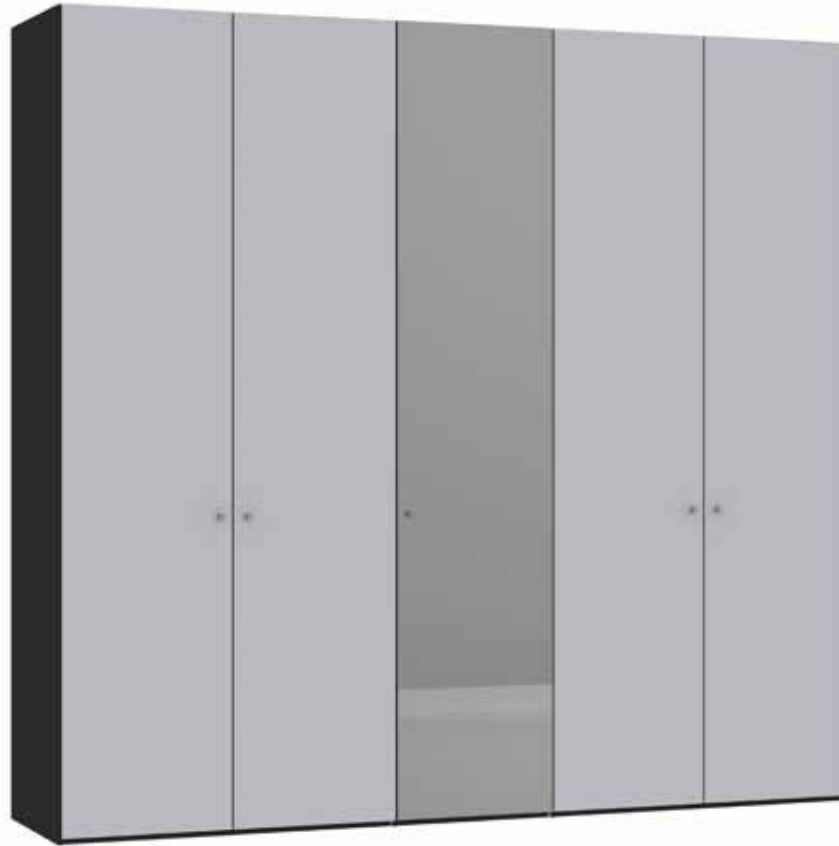

Front Glas Hellgrau matt / Spiegel dunkel
Façade Verre gris clair mat / Miroir foncé
Front Light grey glass matt / Dark mirror
Front Glas grijs helder mat / Spiegel donker

Echtholz furnier kann eine unterschiedliche Anzahl und Formen von natürlich gewachsenen Ästen und Verwachsungen aufweisen
Le nombre et la forme des courbures et nœuds naturels du placage en bois véritable peuvent varier
Real wood veneer can have a varying number of naturally grown gnarls and knots, which come in many different shapes and forms
Echt houten fineer kan een uiteenlopend aantal en vormen van op natuurlijke wijze gegroeide takken en vergroeiingen vertonen

mit Aufdoppelung Eiche furniert
avec doublage chêne plaqué
with extra colored outside wall oak veneer
met verdubbelings zijwanden eiken fineer

Diagram	Korpus Corps Body Romp	Novaschwarz Novanoir Novablack Novazwart	Premiumweiss Blanc premium Premium white Wit premium	Diagram	Korpus Corps Body Romp	Novaschwarz Novanoir Novablack Novazwart	Premiumweiss Blanc premium Premium white Wit premium
Spiegel dunkel Miroir foncé Dark mirror Spiegel donker				Spiegel dunkel Miroir foncé Dark mirror Spiegel donker			
152,2 cm		3320 831	3115 731	154,8 cm		4339 0731	4026 5631
202,5 cm		3320 841	3115 741	205,1 cm		4339 0741	4026 5641
252,8 cm		3320 851	3115 751	255,4 cm		4339 0751	4026 5651
303,1 cm		3320 861	3115 761	305,7 cm		4339 0761	4026 5661

Im Preis inbegriffen: Knopfgriff, 1 Einlegeboden (16 mm) und 1 Kleiderstange pro Abteil
Inclus dans le prix: Bouton, 1 rayon (16 mm) et 1 tringle à habits par compartiment
Included in the price: Knob, 1 shelf (16 mm) and 1 clothes rail per element
In de prijs inbegrepen: Knopgreep, 1 plank (16 mm) en 1 kledingroede per vak