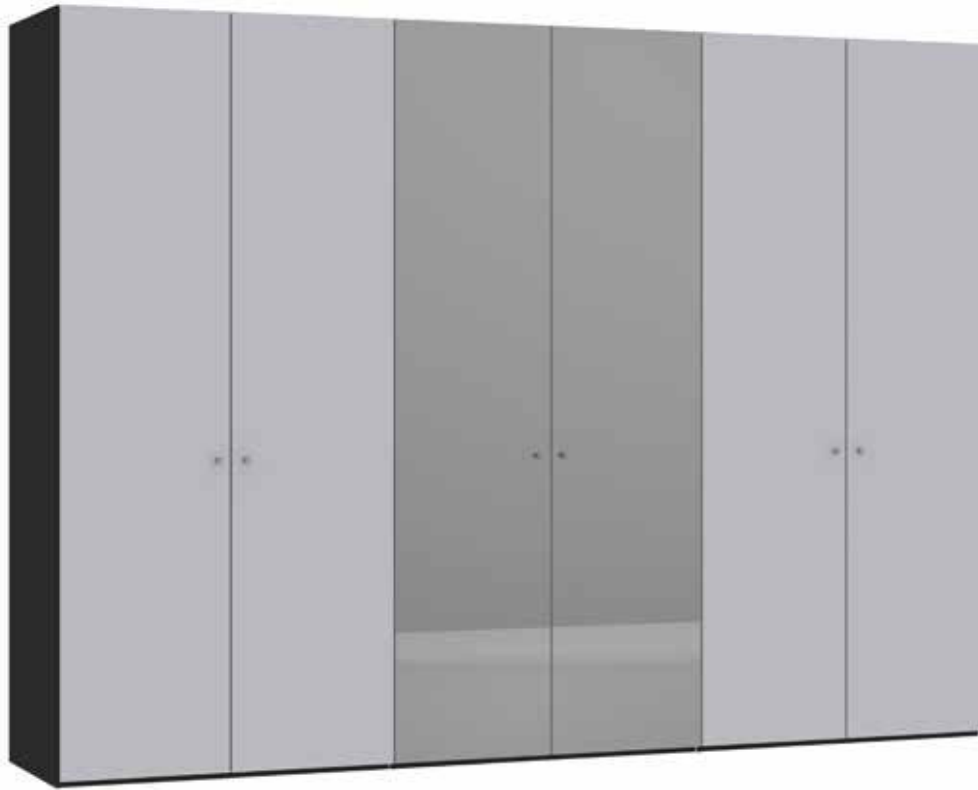

Front Glas Hellgrau matt / Spiegel dunkel
Façade Verre gris clair mat / Miroir foncé
Front Light grey glass matt / Dark mirror
Front Glas grijs helder mat / Spiegel donker

Korpus Corps Body Romp	Cremeweiss Blanc crème Cream white Crémewit	Novaschwarz Novanoir Novablack Novazwart	Premiumweiss Blanc premium Premium white Wit premium	Hellgrau matt Gris clair mat Light grey matt Grijs helder mat	Eichenstruktur Natur Structure chêne nature Oak structure natural Eikenstructuur natuur	Nougat Nougat Nougat Nougat
Spiegel dunkel Miroir foncé Dark mirror Spiegel donker						
152,2 cm	3163 831	3096 431	3534 931	3352 531	3430 231	3104 931
202,5 cm	3163 841	3096 441	3534 941	3352 541	3430 241	3104 941
202,5 cm	3163 842	3096 442	3534 942	3352 542	3430 242	3104 942
252,8 cm	3163 851	3096 451	3534 951	3352 551	3430 251	3104 951
303,1 cm	3163 861	3096 461	3534 961	3352 561	3430 261	3104 961

Im Preis inbegriffen: Knopfgriff, 1 Einlegeboden (16 mm) und 1 Kleiderstange pro Abteil
Inclus dans le prix: Bouton, 1 rayon (16 mm) et 1 tringle à habits par compartiment
Included in the price: Knob, 1 shelf (16 mm) and 1 clothes rail per element
In de prijs inbegrepen: Knopgreep, 1 plank (16 mm) en 1 kledingroede per vak