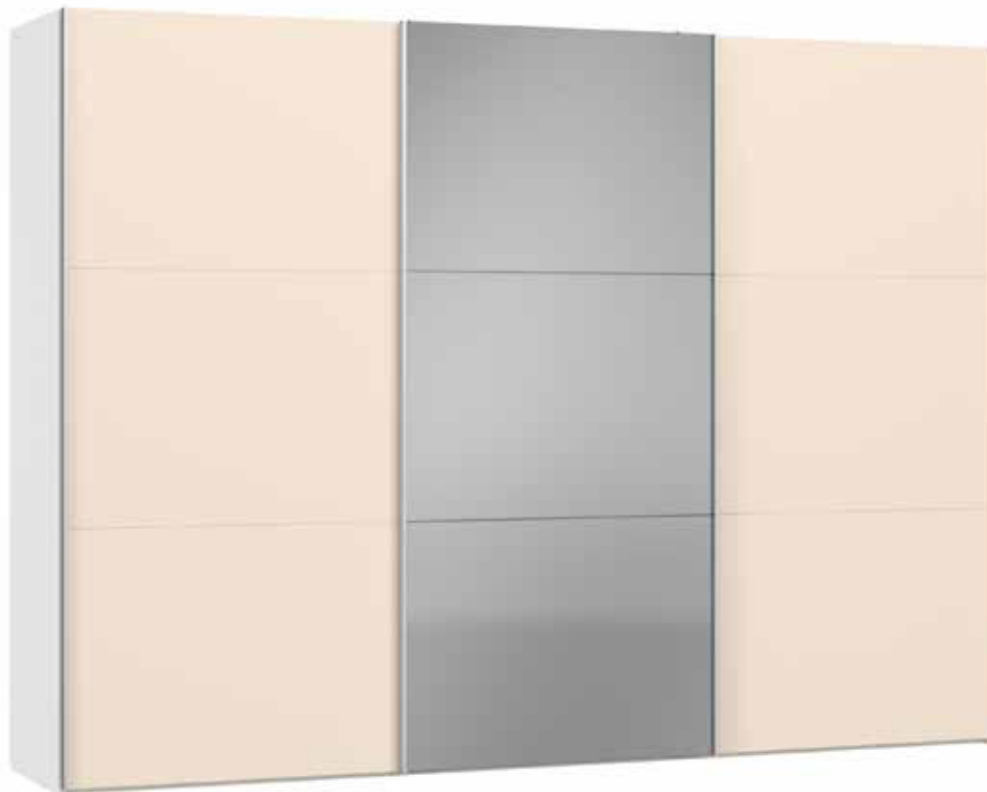

Front «Kaschmir» / Spiegel dunkel
Façade «Kaschmir» / Miroir foncé
Front «Kaschmir» / Dark mirror
Front «Kaschmir» / Spiegel donker

 Korpus Corps Body Romp	Cremeweiss Blanc crème Cream white Crèmewit	Novaschwarz Novanoir Novablack Novazwart	Premiumweiss Blanc premium Premium white Wit premium	Eichenstruktur Natur Structure chêne nature Oak structure natural Eikenstructuur natuur	Nougat Nougat Nougat Nougat
152,2 cm	6593 0431	6141 6731	6366 6531	6276 6331	6476 9731
202,2 cm	6593 0441	6141 6741	6366 6541	6276 6341	6476 9741
227,6 cm	6593 0445	6141 6745	6366 6545	6276 6345	6476 9745
252,8 cm	6593 0451	6141 6751	6366 6551	6276 6351	6476 9751
278,0 cm	6593 0455	6141 6755	6366 6555	6276 6355	6476 9755
303,1 cm	6593 0461	6141 6761	6366 6561	6276 6361	6476 9761
328,2 cm	6593 0465	6141 6765	6366 6565	6276 6365	6476 9765
378,5 cm	6593 0475	6141 6775	6366 6575	6276 6375	6476 9775