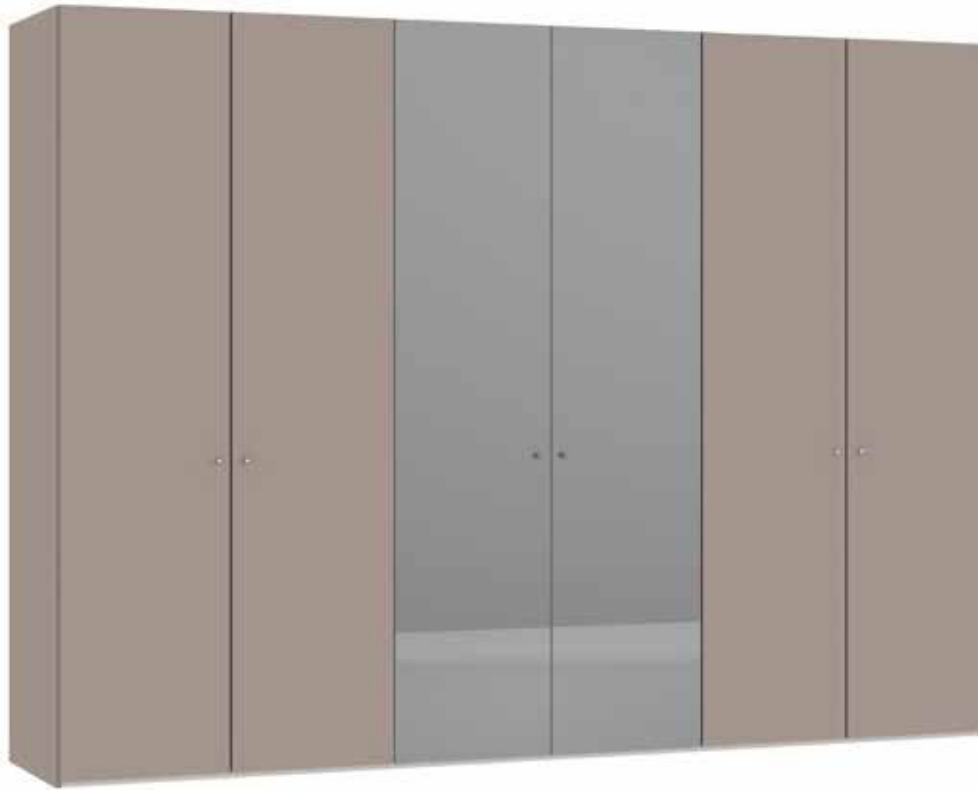

Front Nougat / Spiegel dunkel
Façade Nougat / Miroir foncé
Front Nougat / Dark mirror
Front Nougat / Spiegel donker

	Korpus Corps Body Romp	Cremeweiss Blanc crème Cream white Crèmewit	Novaschwarz Novanoir Novablack Novazwart	Premiumweiss Blanc premium Premium white Wit premium	Hellgrau matt Gris clair mat Light grey matt Grijs helder mat	Eichenstruktur Natur Structure chêne nature Oak structure natural Eikenstructuur natuur	Nougat Nougat Nougat Nougat Nougat Nougat
Spiegel dunkel Miroir foncé Dark mirror Spiegel donker							
152,2 cm		3422 031	3102 331	3482 931	3554 231	3642 131	3674 631
202,5 cm		3422 041	3102 341	3482 941	3554 241	3642 141	3674 641
202,5 cm		3422 042	3102 342	3482 942	3554 242	3642 142	3674 642
252,8 cm		3422 051	3102 351	3482 951	3554 251	3642 151	3674 651
303,1 cm		3422 061	3102 361	3482 961	3554 261	3642 161	3674 661

Im Preis inbegriffen: Knopfgriff, 1 Einlegeboden (16 mm) und 1 Kleiderstange pro Abteil
Inclus dans le prix: Bouton, 1 rayon (16 mm) et 1 tringle à habits par compartiment
Included in the price: Knob, 1 shelf (16 mm) and 1 clothes rail per element
In de prijs inbegrepen: Knopgreep, 1 plank (16 mm) en 1 kledingroede per vak