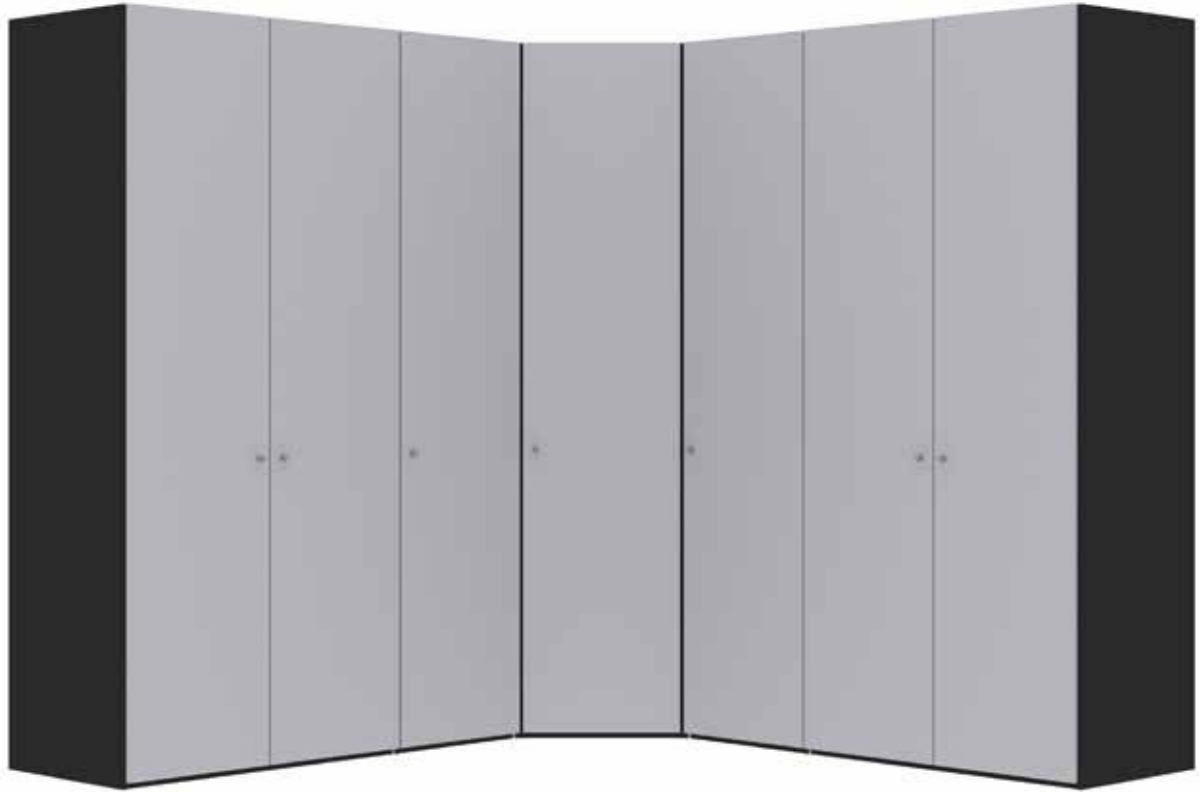

4.177

Front Glas Hellgrau matt
Façade Verre gris clair mat
Front Light grey glass matt
Front Glas grijs helder mat

	Korpas Corps Body Romp	Cremeweiss Blanc crème Cream white Crèmewit	Novaschwarz Novanoir Novablack Novazwart	Premiumweiss Blanc premium Premium white Wit premium	Hellgrau matt Gris clair mat Light grey matt Grijs helder mat	Eichenstruktur Natur Structure chêne nature Oak structure natural Eikenstructuur natuur	Nougat Nougat Nougat Nougat
146/146 cm		3862 631	3940 631	3803 731	3775 531	3799 631	3894 931
196/146 cm		3862 641	3940 641	3803 741	3775 541	3799 641	3894 941
196/196 cm		3862 651	3940 651	3803 751	3775 551	3799 651	3894 951
196/246 cm		3862 661	3940 661	3803 761	3775 561	3799 661	3894 961
246/246 cm		3862 671	3940 671	3803 771	3775 571	3799 671	3894 971

Im Preis inbegriffen: Knopfgriff, 1 Einlegeboden (16 mm) und 1 Kleiderstange pro Abteil
Inclus dans le prix: Bouton, 1 rayon (16 mm) et 1 tringle à habits par compartiment
Included in the price: Knob, 1 shelf (16 mm) and 1 clothes rail per element
In de prijs inbegrepen: Knopgreep, 1 plank (16 mm) en 1 kledingroede per vak