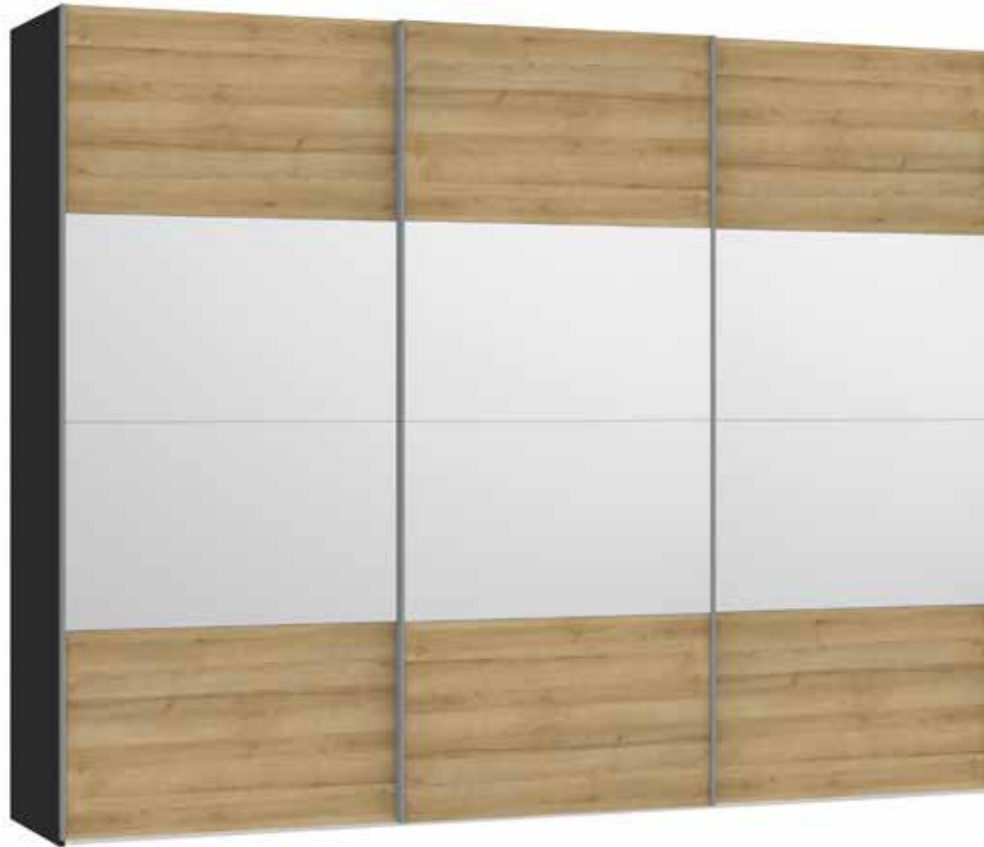

Front Eichenstruktur Natur / Spiegel
Façade Structure chêne nature / Miroir
Front Oak structure natural / Mirror
Front Eikenstructuur natuur / Spiegel

	Korpus Corps Body Romp	Novaschwarz Novanoir Novablack Novazwart	Premiumweiss Blanc premium Premium white Wit premium
202,5 cm		8235 5141	8020 1941
252,8 cm		8235 5151	8020 1951
303,1 cm		8235 5161	8020 1961

Im Preis inbegriffen: 1 Einlegeboden (16 mm) und 1 Kleiderstange pro Abteil
Inclus dans le prix: 1 rayon (16 mm) et 1 tringle à habits par compartiment
Included in the price: 1 shelf (16 mm) and 1 clothes rail per element
In de prijs inbegrepen: 1 plank (16 mm) en 1 kledingroede per vak