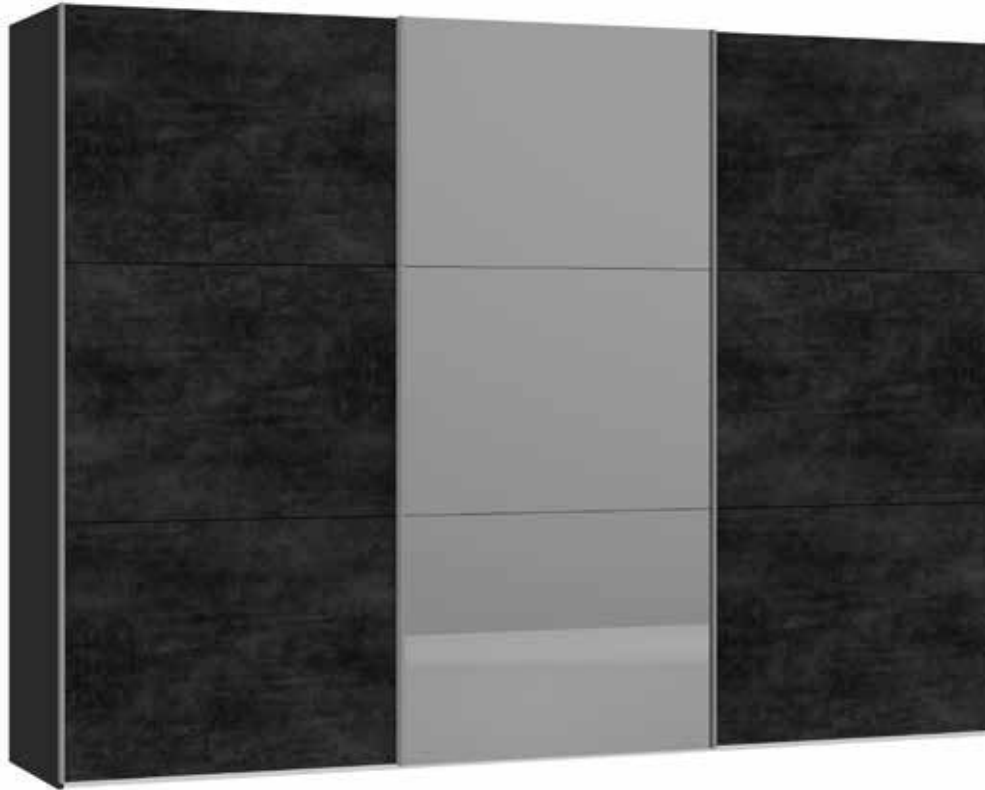

Front Graphit / Spiegel dunkel
Façade Graphit / Miroir foncé
Front Graphit / Dark mirror
Front Graphit / Spiegel donker

  Korpus Corps Body Romp	Cremeweiss Blanc crème Cream white Crémewit	Novaschwarz Novanoir Novablack Novazwart	Premiumweiss Blanc premium Premium white Wit premium	Hellgrau matt Gris clair mat Light grey matt Grijs helder mat	Nougat Nougat Nougat Nougat
152,2 cm	6470 4931	6729 1431	6914 7631	6004 6131	6197 1731
202,5 cm	6470 4941	6729 1441	6914 7641	6004 6141	6197 1741
227,6 cm	6470 4945	6729 1445	6914 7645	6004 6145	6197 1745
252,8 cm	6470 4951	6729 1451	6914 7651	6004 6151	6197 1751
278,0 cm	6470 4955	6729 1455	6914 7655	6004 6155	6197 1755
303,1 cm	6470 4961	6729 1461	6914 7661	6004 6161	6197 1761
328,2 cm	6470 4965	6729 1465	6914 7665	6004 6165	6197 1765
378,5 cm	6470 4975	6729 1475	6914 7675	6004 6175	6197 1775

Im Preis inbegriffen: 1 Einlegeboden (16 mm) und 1 Kleiderstange pro Abteil
Inclus dans le prix: 1 rayon (16 mm) et 1 tringle à habits par compartiment
Included in the price: 1 shelf (16 mm) and 1 clothes rail per element
In de prijs inbegrepen: 1 plank (16 mm) en 1 kledingroede per vak