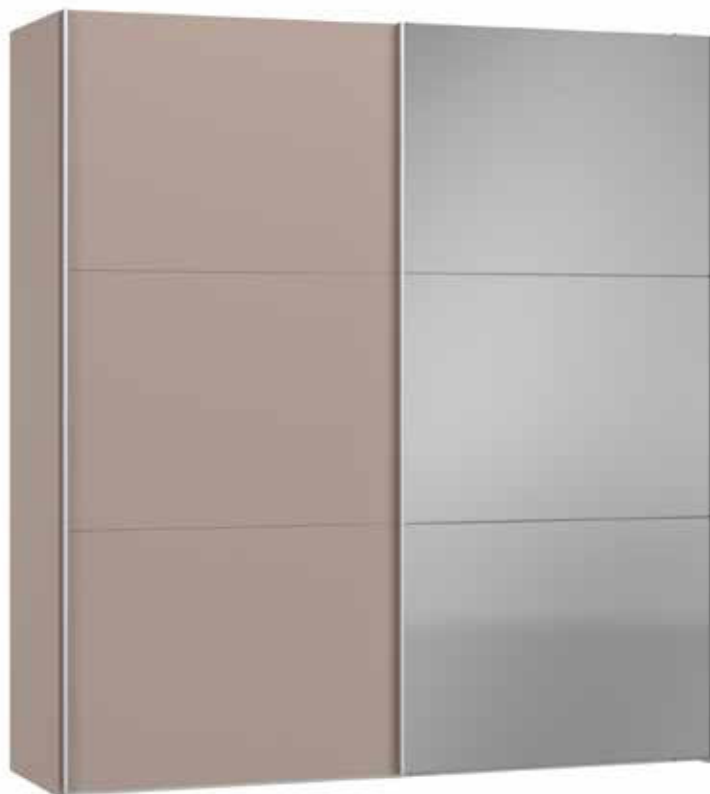

Front Nougat / Spiegel dunkel
Façade Nougat / Miroir foncé
Front Nougat / Dark mirror
Front Nougat / Spiegel donker

 Korpus Corps Body Romp	Cremeweiss Blanc crème Cream white Crémewit	Novaschwarz Novanoir Novablack Novazwart	Premiumweiss Blanc premium Premium white Wit premium	Hellgrau matt Gris clair mat Light grey matt Grijs helder mat	Eichenstruktur Natur Structure chêne nature Oak structure natural Eikenstructuur natuur	Nougat Nougat Nougat Nougat
152,2 cm	6846 4731	6733 4831	6670 6331	6852 1431	6080 4031	6370 7431
202,2 cm	6846 4741	6733 4841	6670 6341	6852 1441	6080 4041	6370 7441
227,6 cm	6846 4745	6733 4845	6670 6345	6852 1445	6080 4045	6370 7445
252,8 cm	6846 4751	6733 4851	6670 6351	6852 1451	6080 4051	6370 7451
278,0 cm	6846 4755	6733 4855	6670 6355	6852 1455	6080 4055	6370 7455
303,1 cm	6846 4761	6733 4861	6670 6361	6852 1461	6080 4061	6370 7461
328,2 cm	6846 4765	6733 4865	6670 6365	6852 1465	6080 4065	6370 7465
378,5 cm	6846 4775	6733 4875	6670 6375	6852 1475	6080 4075	6370 7475

Im Preis inbegriffen: 1 Einlegeboden (16 mm) und 1 Kleiderstange pro Abteil
Inclus dans le prix: 1 rayon (16 mm) et 1 tringle à habits par compartiment
Included in the price: 1 shelf (16 mm) and 1 clothes rail per element
In de prijs inbegrepen: 1 plank (16 mm) en 1 kledingroede per vak