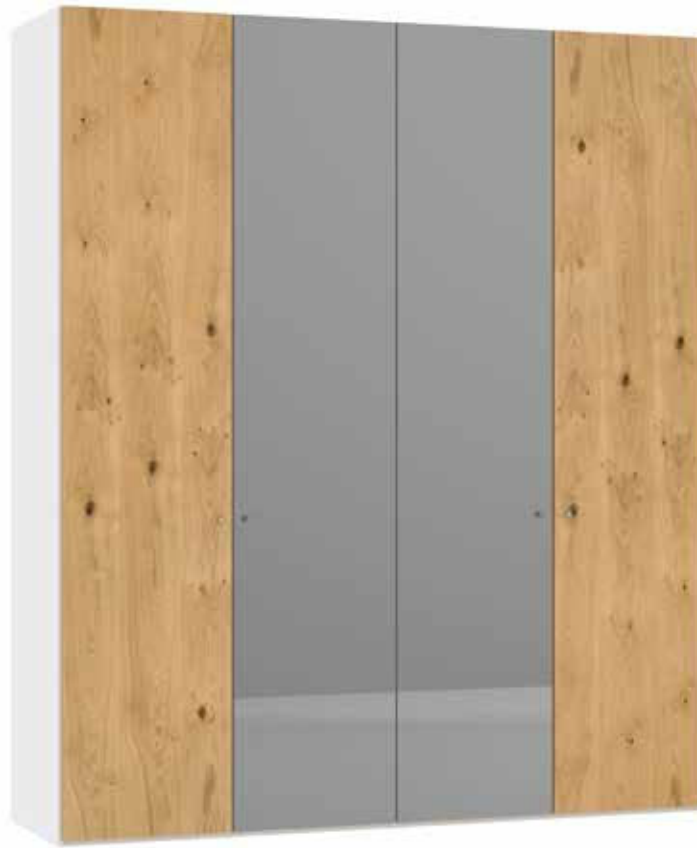

Front Eiche furniert / Spiegel dunkel
Façade Chêne plaqué / Miroir foncé
Front Oak veneer / Dark mirror
Front Eiken fineer / Spiegel donker

Echtholz furnier kann eine unterschiedliche Anzahl und Formen von natürlich gewachsenen Ästen und Verwachsungen aufweisen
Le nombre et la forme des courbures et nœuds naturels du placage en bois véritable peuvent varier
Real wood veneer can have a varying number of naturally grown gnarls and knots, which come in many different shapes and forms
Echt houten fineer kan een uiteenlopend aantal en vormen van op natuurlijke wijze gegroeide takken en vergroeiingen vertonen

	Korpus Corps Body Romp	Novaschwarz Novanoir Novablack Novazwart	Premiumweiss Blanc premium Premium white Wit premium
	Spiegel dunkel Miroir foncé Dark mirror Spiegel donker		
152,2 cm		3242 131	3101 031
202,5 cm		3242 141	3101 041
252,8 cm		3242 151	3101 051
303,1 cm		3242 161	3101 061

Im Preis inbegriffen: Knopfgriff, 1 Einlegeboden (16 mm) und 1 Kleiderstange pro Abteil
Inclus dans le prix: Bouton, 1 rayon (16 mm) et 1 tringle à habits par compartiment
Included in the price: Knob, 1 shelf (16 mm) and 1 clothes rail per element
In de prijs inbegrepen: Knopgreep, 1 plank (16 mm) en 1 kledingroede per vak