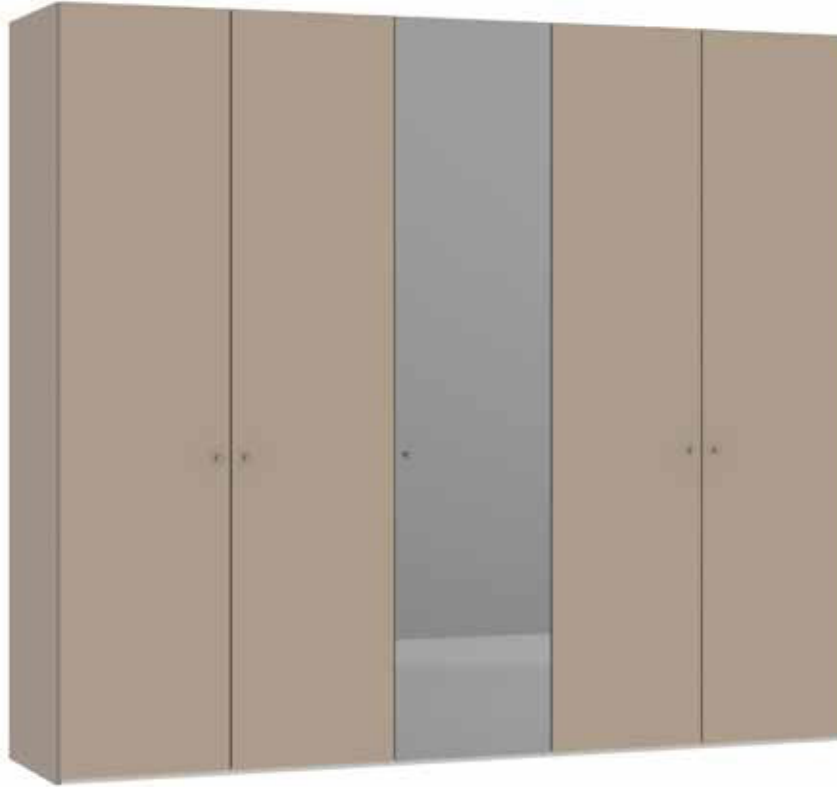

Front Glas Nougat matt / Spiegel dunkel
Façade Verre nougat mat / Miroir foncé
Front Nougat glass matt / Dark mirror
Front Glas nougat mat / Spiegel donker

	Korpus Corps Body Romp	Cremeweiss Blanc crème Cream white Crèmewit	Novaschwarz Novanoir Novablack Novazwart	Premiumweiss Blanc premium Premium white Wit premium	Hellgrau matt Gris clair mat Light grey matt Grijs helder mat	Eichenstruktur Natur Structure chêne nature Oak structure natural Eikenstructuur natuur	Nougat Nougat Nougat Nougat
Spiegel dunkel Miroir foncé Dark mirror Spiegel donker							
152,2 cm		3092 931	3544 931	3170 431	3110 831	3380 831	3421 731
202,5 cm		3092 941	3544 941	3170 441	3110 841	3380 841	3421 741
202,5 cm		3092 942	3544 942	3170 442	3110 842	3380 842	3421 742
252,8 cm		3092 951	3544 951	3170 451	3110 851	3380 851	3421 751
303,1 cm		3092 961	3544 961	3170 461	3110 861	3380 861	3421 761

Im Preis inbegriffen: Knopfgriff, 1 Einlegeboden (16 mm) und 1 Kleiderstange pro Abteil
Inclus dans le prix: Bouton, 1 rayon (16 mm) et 1 tringle à habits par compartiment
Included in the price: Knob, 1 shelf (16 mm) and 1 clothes rail per element
In de prijs inbegrepen: Knopgreep, 1 plank (16 mm) en 1 kledingroede per vak