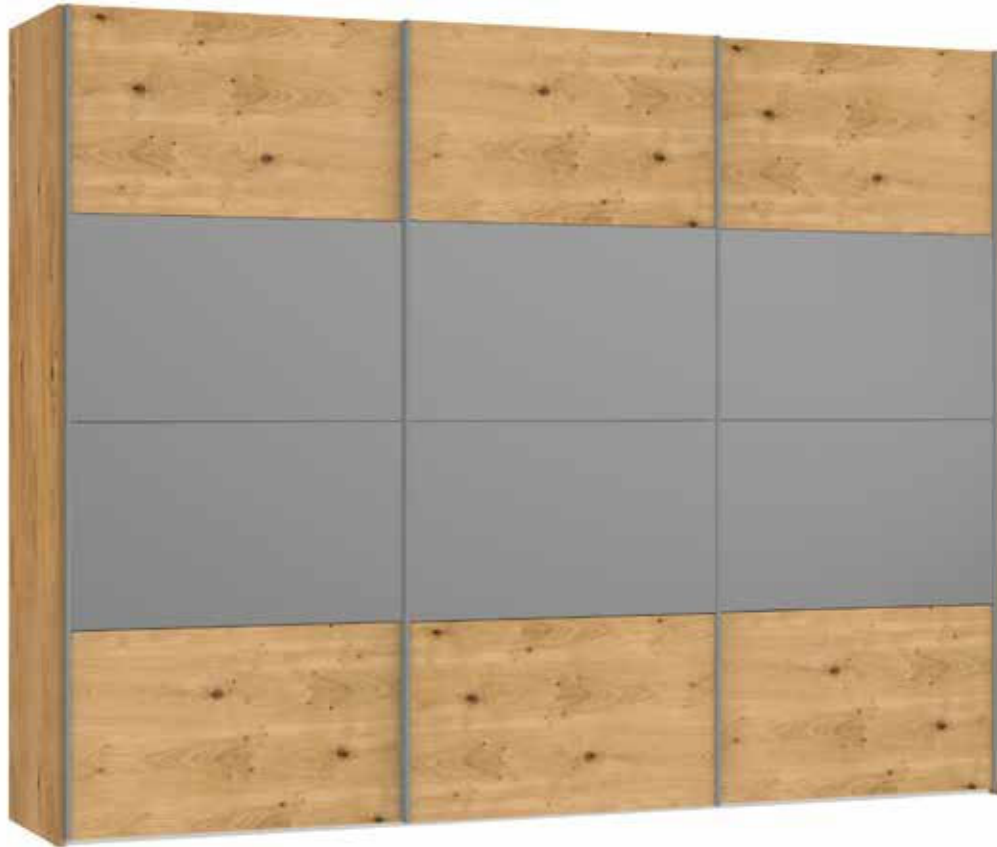

Front Eiche furniert / Spiegel dunkel
Façade Chêne plaqué / Miroir foncé
Front Oak veneer / Dark mirror
Front Eiken fineer / Spiegel donker

Echtholz furnier kann eine unterschiedliche Anzahl und Formen von natürlich gewachsenen Ästen und Verwachsungen aufweisen
Le nombre et la forme des courbures et nœuds naturels du placage en bois véritable peuvent varier
Real wood veneer can have a varying number of naturally grown gnarls and knots, which come in many different shapes and forms
Echt houten fineer kan een uiteenlopend aantal en vormen van op natuurlijke wijze gegroeide takken en vergroeiingen vertonen

mit Aufdoppelung Eichenfurnier Natur
avec doublage chêne plaqué naturel
with extra colored outside wall oak veneer natural
met verdubbeldings zijwanden eiken fineer natuur

	Korpus Corps Body Romp	Novaschwarz Novanoir Novablack Novazwart	Premiumweiss Blanc premium Premium white Wit premium
206,1 cm	8109 4041	8180 0241	
256,4 cm	8109 4051	8180 0251	
306,7 cm	8109 4061	8180 0261	

Im Preis inbegriffen: 1 Einlegeboden (16 mm) und 1 Kleiderstange pro Abteil
Inclus dans le prix: 1 rayon (16 mm) et 1 tringle à habits par compartiment
Included in the price: 1 shelf (16 mm) and 1 clothes rail per element
In de prijs inbegrepen: 1 plank (16 mm) en 1 kledingroede per vak