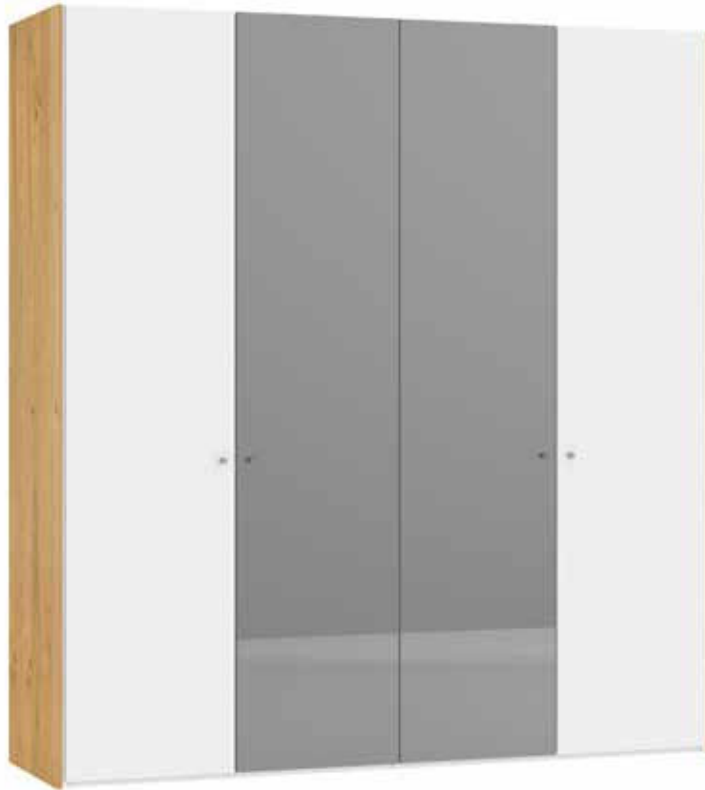

4.95

Front Edelweiss Hochglanz / Spiegel dunkel
Façade Edelweiss poli fin / Miroir foncé
Front Edelweiss high gloss / Dark mirror
Front Edelweiss hoogglans / Spiegel donker

Echtholz furnier kann eine unterschiedliche Anzahl und Formen von natürlich gewachsenen Ästen und Verwachsungen aufweisen
Le nombre et la forme des courbures et nœuds naturels du placage en bois véritable peuvent varier
Real wood veneer can have a varying number of naturally grown gnarls and knots, which come in many different shapes and forms
Echt houten fineer kan een uiteenlopend aantal en vormen van op natuurlijke wijze gegroeide takken en vergroeiingen vertonen

	Korpus Premiumweiss Corps Blanc premium Body Premium white Romp Wit premium	Aufdoppelung Doublage Extra colored outside wall Verdubbelings zijwanden	Eiche furniert Chêne plaqué Oak veneer Eiken fineer
Spiegel dunkel Miroir foncé Dark mirror Spiegel donker			
154,8 cm			4251 9631
205,1 cm			4251 9641
255,4 cm			4251 9651
305,7 cm			4251 9661

Im Preis inbegriffen: Knopfgriff, 1 Einlegeboden (16 mm) und 1 Kleiderstange pro Abteil
Inclus dans le prix: Bouton, 1 rayon (16 mm) et 1 tringle à habits par compartiment
Included in the price: Knob, 1 shelf (16 mm) and 1 clothes rail per element
In de prijs inbegrepen: Knopgreep, 1 plank (16 mm) en 1 kledingroede per vak