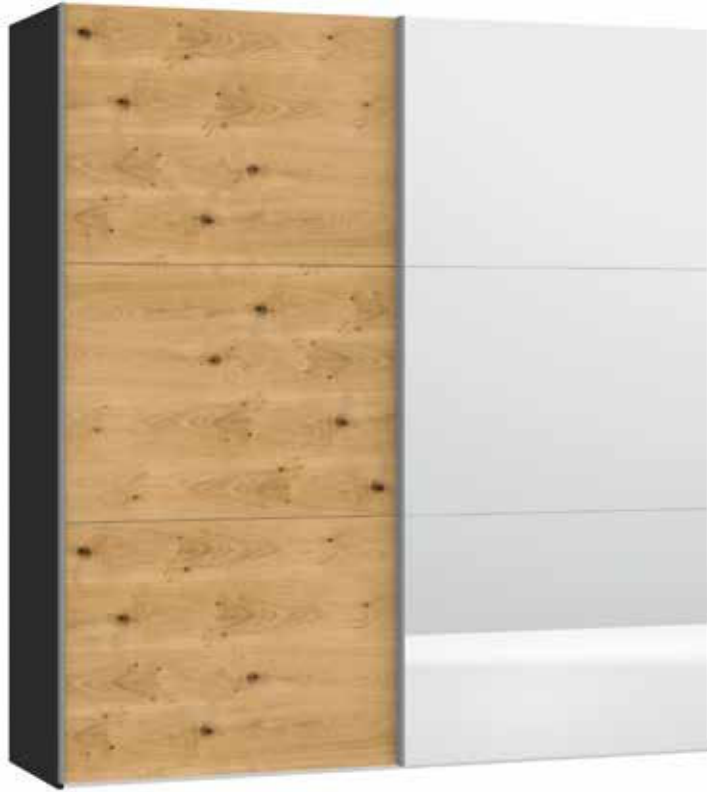

Front Eiche furniert / Spiegel
Façade Chêne plaqué / Miroir
Front Oak veneer / Mirror
Front Eiken fineer / Spiegel

Echtholz furnier kann eine unterschiedliche Anzahl und Formen von natürlich gewachsenen Ästen und Verwachsungen aufweisen
Le nombre et la forme des courbures et nœuds naturels du placage en bois véritable peuvent varier
Real wood veneer can have a varying number of naturally grown gnarls and knots, which come in many different shapes and forms
Echt houten fineer kan een uiteenlopend aantal en vormen van op natuurlijke wijze gegroeide takken en vergroeiingen vertonen

  Korpus Corps Body Romp	Cremeweiss Blanc crème Cream white Crémewit	Novaschwarz Novanoir Novablack Novazwart	Premiumweiss Blanc premium Premium white Wit premium	Hellgrau matt Gris clair mat Light grey matt Grijs helder mat	Nougat Nougat Nougat Nougat
  152,2 cm	6311 4031	6313 2931	6406 7531	6291 0931	6029 5031
  202,5 cm	6311 4041	6313 2941	6406 7541	6291 0941	6029 5041
  227,6 cm	6311 4045	6313 2945	6406 7545	6291 0945	6029 5045
  252,8 cm	6311 4051	6313 2951	6406 7551	6291 0951	6029 5051
  278,0 cm	6311 4055	6313 2955	6406 7555	6291 0955	6029 5055
  303,1 cm	6311 4061	6313 2961	6406 7561	6291 0961	6029 5061
  328,2 cm	6311 4065	6313 2965	6406 7565	6291 0965	6029 5065
  378,5 cm	6311 4075	6313 2975	6406 7575	6291 0975	6029 5075

Im Preis inbegriffen: 1 Einlegeboden (16 mm) und 1 Kleiderstange pro Abteil
Inclus dans le prix: 1 rayon (16 mm) et 1 tringle à habits par compartiment
Included in the price: 1 shelf (16 mm) and 1 clothes rail per element
In de prijs inbegrepen: 1 plank (16 mm) en 1 kledingroede per vak