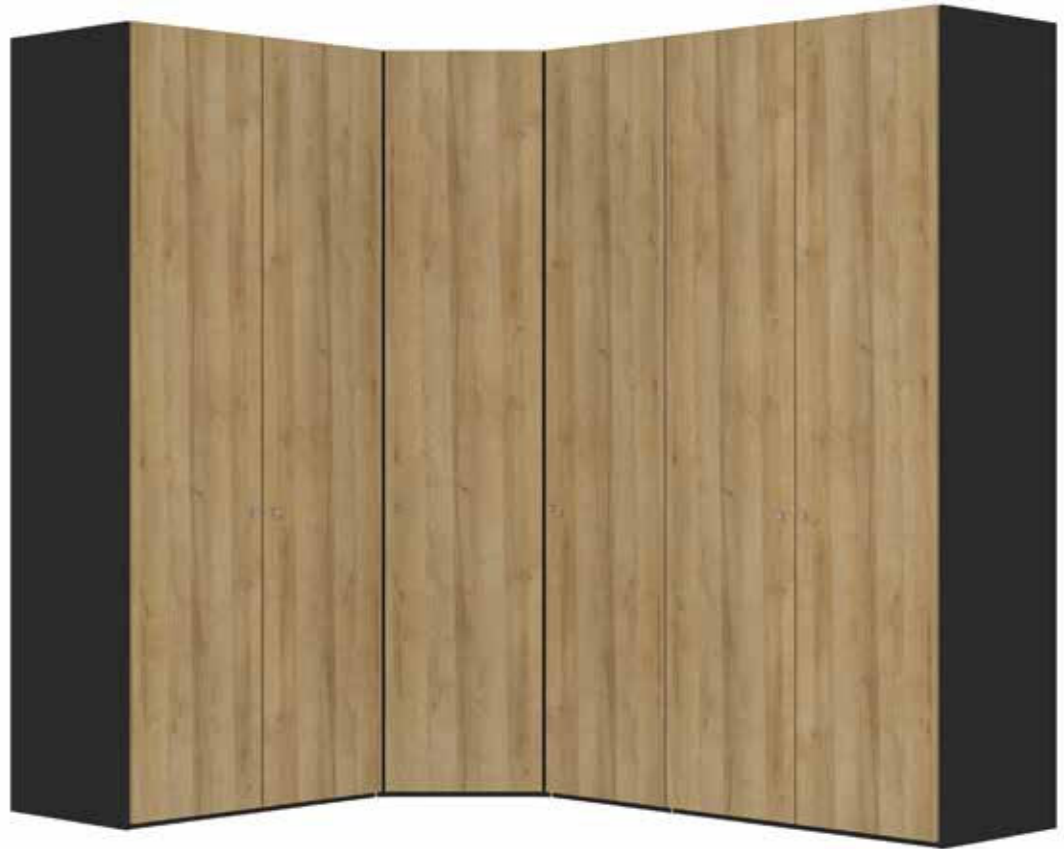

5.25

Front Eichenstruktur Natur
Façade Structure chêne nature
Front Oak structure natural
Front Eikenstructuur natuur

	Korpus Corps Body Romp	Novaschwarz Novanoir Novablack Novazwart	Premiumweiss Blanc premium Premium white Wit premium
196/146 cm		3966 641	3722 941
196/196 cm		3966 651	3722 951
196/246 cm		3966 661	3722 961
246/246 cm		3966 671	3722 971

Im Preis inbegriffen: Knopfgriff, 1 Einlegeboden (16 mm) und 1 Kleiderstange pro Abteil
Inclus dans le prix: Bouton, 1 rayon (16 mm) et 1 tringle à habits par compartiment
Included in the price: Knob, 1 shelf (16 mm) and 1 clothes rail per element
In de prijs inbegrepen: Knopgreep, 1 plank (16 mm) en 1 kledingroede per vak