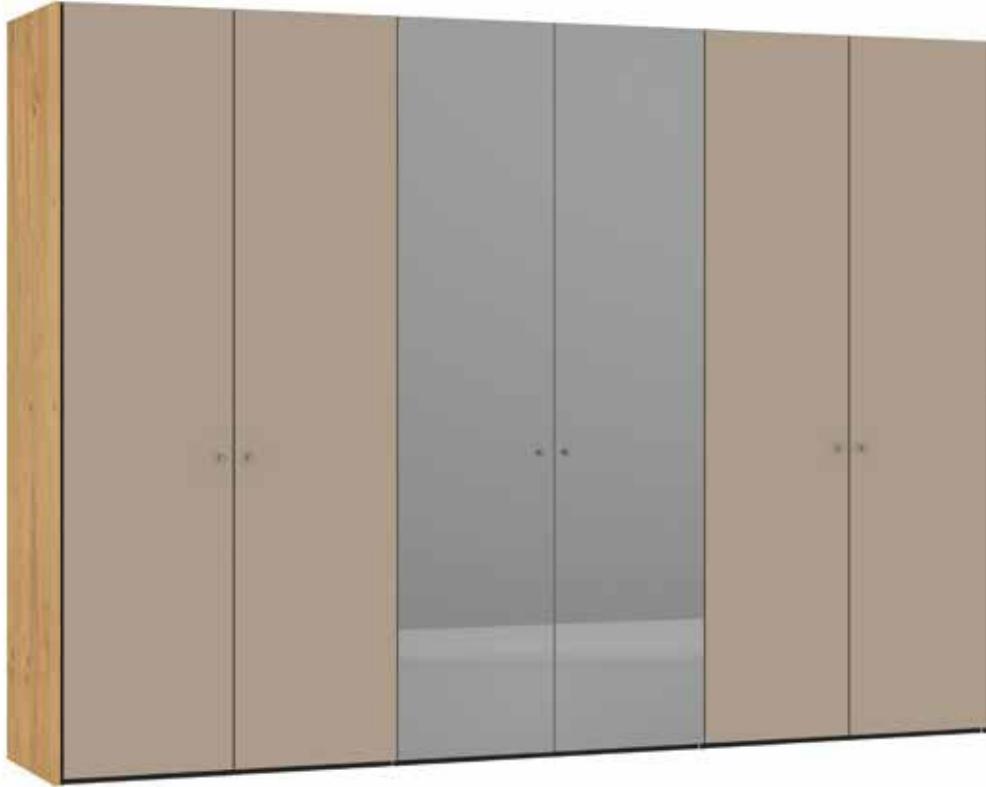

4.165

Front Glas Nougat matt / Spiegel dunkel
Façade Verre nougat mat / Miroir foncé
Front Nougat glass matt / Dark mirror
Front Glas nougat mat / Spiegel donker

Echtholz furnier kann eine unterschiedliche Anzahl und Formen von natürlich gewachsenen Ästen und Verwachsungen aufweisen
Le nombre et la forme des courbures et nœuds naturels du placage en bois véritable peuvent varier
Real wood veneer can have a varying number of naturally grown gnarls and knots, which come in many different shapes and forms
Echt houten fineer kan een uiteenlopend aantal en vormen van op natuurlijke wijze gegroeide takken en vergroeiingen vertonen

	Korpus Novaschwarz Corps Novanoir Body Novablack Romp Novazwart	Aufdoppelung Doublage Extra colored outside wall Verdubbelings zijwanden	Eiche furniert Chêne plaqué Oak veneer Eiken fineer
Spiegel dunkel Miroir foncé Dark mirror Spiegel donker			
154,8 cm			4333 9131
205,1 cm			4333 9141
255,4 cm			4333 9151
305,7 cm			4333 9161

Im Preis inbegriffen: Knopfgriff, 1 Einlegeboden (16 mm) und 1 Kleiderstange pro Abteil
Inclus dans le prix: Bouton, 1 rayon (16 mm) et 1 tringle à habits par compartiment
Included in the price: Knob, 1 shelf (16 mm) and 1 clothes rail per element
In de prijs inbegrepen: Knopgreep, 1 plank (16 mm) en 1 kledingroede per vak