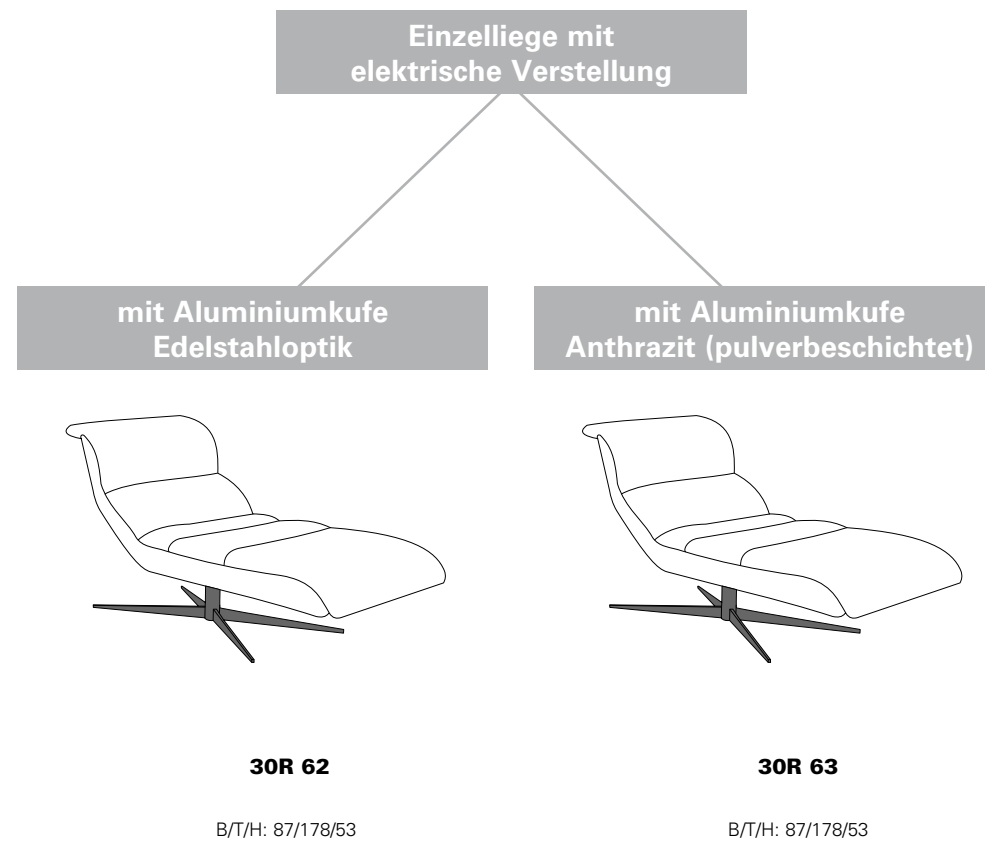

Möbel Letz GmbH
Am Gewerbepark 11
06895 Zahna-Elster

Tel.: 035383 - 6018 50

Fax.: 035383 - 6018 17

Funk-
Fernbedienung

Ausführung:
30 R (Untergestell 63 anthrazit)
Bezug:
27 Eleganza brikkett

2801

elektrische Verstellung
bis zur entspannten Sitzposition

Verstellung des Fußteils,
der Sitzneigung und des Kopfteils
bis zur waagerechten Schlafposition

an diesen Stellen ist eine Verstellung möglich

mit 4 Motoren läßt sich jede
gewünschte Position mühelos einstellen

- für Mohairstoffe nicht geeignet
- Verstellung mittels Funk-Fernbedienung
- passender rechteckiger Tisch:
schwenkbar, höhenverstellbar und individuell
im Winkel einstellbar (45cm x 32cm)
- die Halterung für den Tisch ist wählbar:
 - in Edelstahloptik (pulverbeschichtet)
 - 95 LXX - Ausführung von vorne gesehen links
 - 95 RXX - Ausführung von vorne gesehen rechts
 - Anthrazit (pulverbeschichtet)
 - 96 LXX - Ausführung von vorne gesehen links
 - 96 RXX - Ausführung von vorne gesehen rechts
- sichtbare Holzteile wählbar in:
 - 43 Buche (Farbe lt. Beiztonkarte)
 - 50 Nussbaum (Beizton 017, 617)
 - 58 Wildeiche (Beizton 017, 617, 681)
- alle elektrischen Varianten können mit
aussenliegendem Akku geliefert werden.
- Akku wahlweise in Silber oder Anthrazit