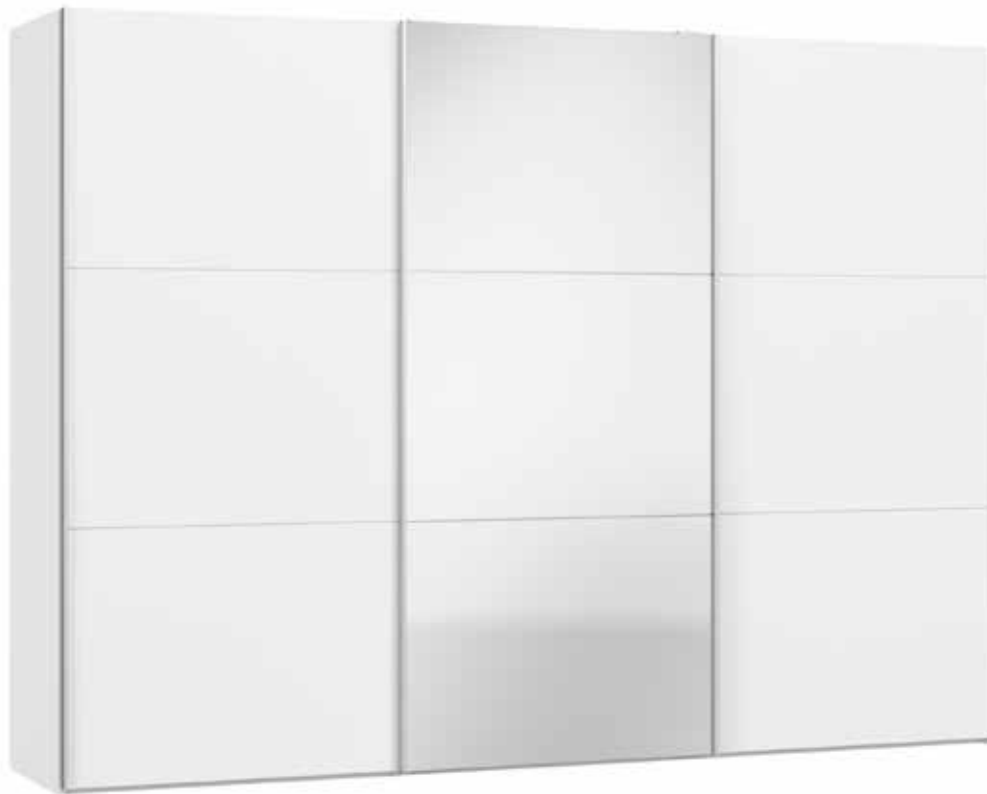

Front Glas Weiss / Spiegel
Façade Verre blanc / Miroir
Front White glass / Mirror
Front Glas wit / Spiegel

 Korpus Corps Body Romp	Cremeweiss Blanc crème Cream white Crèmewit	Novaschwarz Novanoir Novablack Novazwart	Premiumweiss Blanc premium Premium white Wit premium	Hellgrau matt Gris clair mat Light grey matt Grijs helder mat	Eichenstruktur Natur Structure chêne nature Oak structure natural Eikenstructuur natuur	Nougat Nougat Nougat Nougat
152,2 cm	6389 5131	6432 2831	6262 8031	6662 5131	6155 6831	6952 6431
202,2 cm	6389 5141	6432 2841	6262 8041	6662 5141	6155 6841	6952 6441
227,6 cm	6389 5145	6432 2845	6262 8045	6662 5145	6155 6845	6952 6445
252,8 cm	6389 5151	6432 2851	6262 8051	6662 5151	6155 6851	6952 6451
278,0 cm	6389 5155	6432 2855	6262 8055	6662 5155	6155 6855	6952 6455
303,1 cm	6389 5161	6432 2861	6262 8061	6662 5161	6155 6861	6952 6461
328,2 cm	6389 5165	6432 2865	6262 8065	6662 5165	6155 6865	6952 6465
378,5 cm	6389 5175	6432 2875	6262 8075	6662 5175	6155 6875	6952 6475

Im Preis inbegriffen: 1 Einlegeboden (16 mm) und 1 Kleiderstange pro Abteil
Inclus dans le prix: 1 rayon (16 mm) et 1 tringle à habits par compartiment
Included in the price: 1 shelf (16 mm) and 1 clothes rail per element
In de prijs inbegrepen: 1 plank (16 mm) en 1 kledingroede per vak