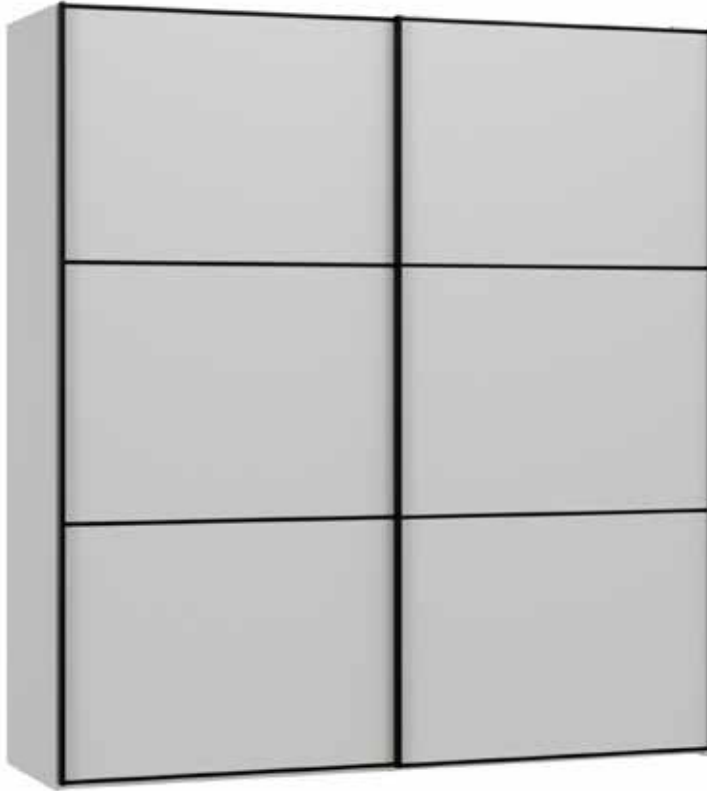

Front Hellgrau matt / Aufclippprofile und Dekorprofile schwarz matt
Façade Gris clair mat / Clips décoratifs et profils décoratifs noir mat
Front Light grey matt / Clip on profiles and decorative profiles black matt
Front Grijs helder mat / Opklikprofielen en decoratieve profielen zwart mat

  Korpus Corps Body Romp	Cremeweiss Blanc crème Cream white Crémewit	Novaschwarz Novanoir Novablack Novazwart	Premiumweiss Blanc premium Premium white Wit premium	Hellgrau matt Gris clair mat Light grey matt Grijs helder mat	Eichenstruktur Natur Structure chêne nature Oak structure natural Eikenstructuur natuur	Nougat Nougat Nougat Nougat
152,2 cm	6875 7631	6388 7431	6186 9831	6241 5731	6668 1731	6378 1931
202,2 cm	6875 7641	6388 7441	6186 9841	6241 5741	6668 1741	6378 1941
227,6 cm	6875 7645	6388 7445	6186 9845	6241 5745	6668 1745	6378 1945
252,8 cm	6875 7651	6388 7451	6186 9851	6241 5751	6668 1751	6378 1951
278,0 cm	6875 7655	6388 7455	6186 9855	6241 5755	6668 1755	6378 1955
303,1 cm	6875 7661	6388 7461	6186 9861	6241 5761	6668 1761	6378 1961
328,2 cm	6875 7665	6388 7465	6186 9865	6241 5765	6668 1765	6378 1965
378,5 cm	6875 7675	6388 7475	6186 9875	6241 5775	6668 1775	6378 1975

Im Preis inbegriffen: 1 Einlegeboden (16 mm) und 1 Kleiderstange pro Abteil
Inclus dans le prix: 1 rayon (16 mm) et 1 tringle à habits par compartiment
Included in the price: 1 shelf (16 mm) and 1 clothes rail per element
In de prijs inbegrepen: 1 plank (16 mm) en 1 kledingroede per vak