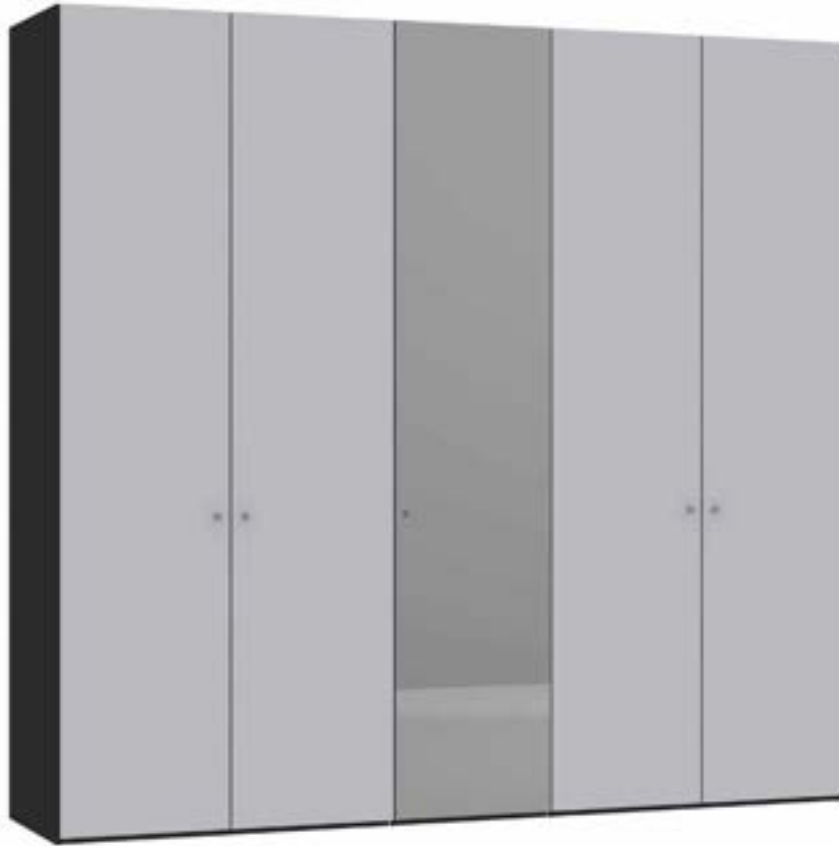

Front Glas Hellgrau matt / Spiegel dunkel
Façade Verre gris clair mat / Miroir foncé
Front Light grey glass matt / Dark mirror
Front Glas grijs helder mat / Spiegel donker

Echtholz furnier kann eine unterschiedliche Anzahl und Formen von natürlich gewachsenen Ästen und Verwachsungen aufweisen
Le nombre et la forme des courbures et nœuds naturels du placage en bois véritable peuvent varier
Real wood veneer can have a varying number of naturally grown gnarls and knots, which come in many different shapes and forms
Echt houten fineer kan een uiteenlopend aantal en vormen van op natuurlijke wijze gegroeide takken en vergroeiingen vertonen

mit Aufdoppelung Eiche furniert
avec doublage chêne plaqué
with extra colored outside wall oak veneer
met verdubbelings zijwanden eiken fineer

	Korpus Corps Body Romp	Novaschwarz Novanoir Novablack Novazwart	Premiumweiss Blanc premium Premium white Wit premium		Korpus Corps Body Romp	Novaschwarz Novanoir Novablack Novazwart	Premiumweiss Blanc premium Premium white Wit premium
Spiegel dunkel Miroir foncé Dark mirror Spiegel donker				Spiegel dunkel Miroir foncé Dark mirror Spiegel donker			
152,2 cm		3320 831	3115 731	154,8 cm		4339 0731	4026 5631
202,5 cm		3320 841	3115 741	205,1 cm		4339 0741	4026 5641
252,8 cm		3320 851	3115 751	255,4 cm		4339 0751	4026 5651
303,1 cm		3320 861	3115 761	305,7 cm		4339 0761	4026 5661

Im Preis inbegriffen: Knopfgriff, 1 Einlegeboden (16 mm) und 1 Kleiderstange pro Abteil
Inclus dans le prix: Bouton, 1 rayon (16 mm) et 1 tringle à habits par compartiment
Included in the price: Knob, 1 shelf (16 mm) and 1 clothes rail per element
In de prijs inbegrepen: Knopgreep, 1 plank (16 mm) en 1 kledingroede per vak