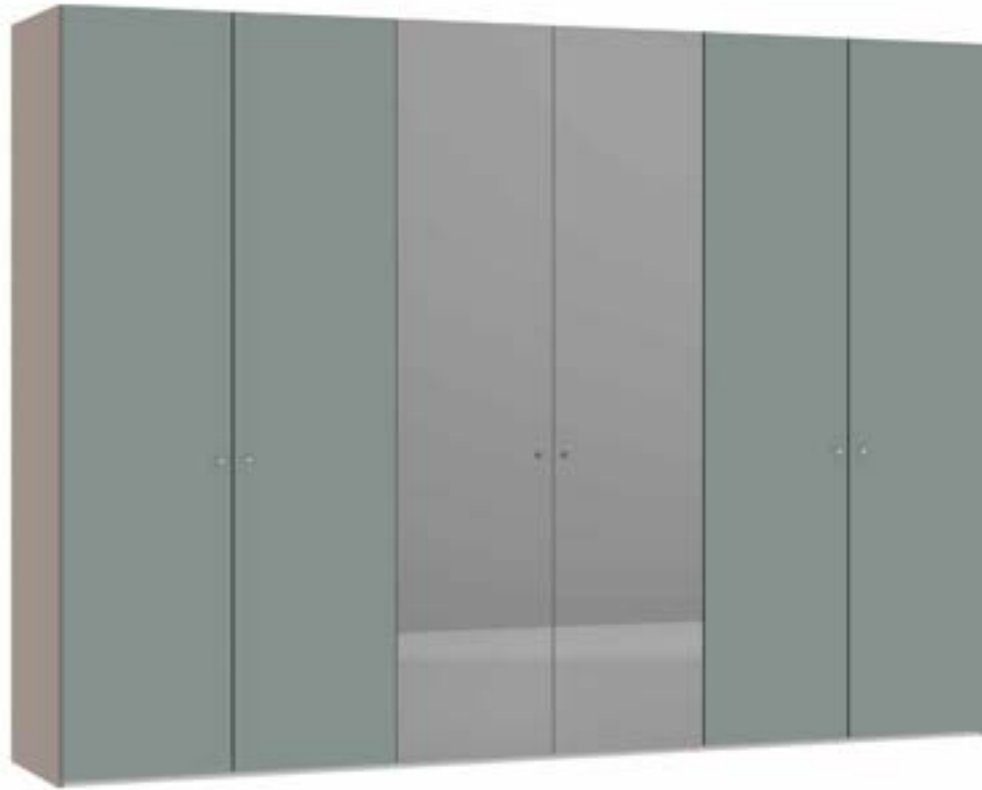

Front Salbeigrün / Spiegel dunkel
Façade Vert sauge / Miroir foncé
Front Sage green / Dark mirror
Front Saliegroen / Spiegel donker

	Korpus Corps Body Romp	Cremeweiss Blanc crème Cream white Crèmwit	Novaschwarz Novanoir Novablack Novazwart	Premiumweiss Blanc premium Premium white Wit premium	Hellgrau matt Gris clair mat Light grey matt Grijs helder mat	Eichenstruktur Natur Structure chêne nature Oak structure natural Eikenstructuur natuur	Nougat Nougat Nougat Nougat Nougat Nougat
Spiegel dunkel Miroir foncé Dark mirror Spiegel donker							
152,2 cm		3657 531	3139 131	3442 231	3529 531	3151 531	3339 131
202,5 cm		3657 541	3139 141	3442 241	3529 541	3151 541	3339 141
202,5 cm		3657 542	3139 142	3442 242	3529 542	3151 542	3339 142
252,8 cm		3657 551	3139 151	3442 251	3529 551	3151 551	3339 151
303,1 cm		3657 561	3139 161	3442 261	3529 561	3151 561	3339 161

Im Preis inbegriffen: Knopfgriff, 1 Einlegeboden (16 mm) und 1 Kleiderstange pro Abteil
Inclus dans le prix: Bouton, 1 rayon (16 mm) et 1 tringle à habits par compartiment
Included in the price: Knob, 1 shelf (16 mm) and 1 clothes rail per element
In de prijs inbegrepen: Knopgreep, 1 plank (16 mm) en 1 kledingroede per vak