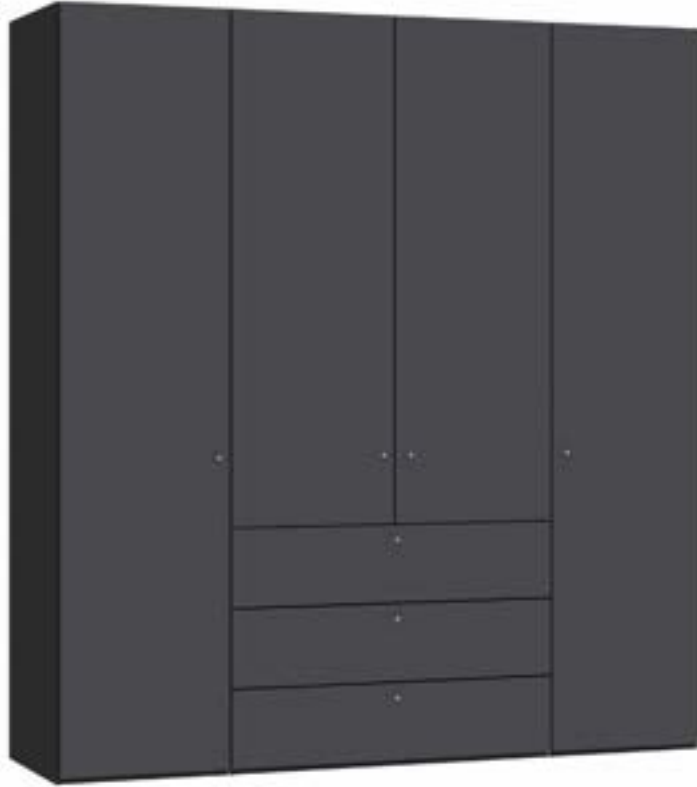

Front Anthrazit matt
Façade Anthracite mat
Front Anthracite matt
Front Antraciet mat

	Korpus Corps Body Romp	Cremeweiss Blanc crème Cream white Crèmewit	Novaschwarz Novanoir Novablack Novazwart	Premiumweiss Blanc premium Premium white Wit premium	Hellgrau matt Gris clair mat Light grey matt Grijs helder mat	Eichenstruktur Natur Structure chêne nature Oak structure natural Eikenstructuur natuur	Nougat Nougat Nougat Nougat
101,9 cm		5750 426	5609 326	5911 626	5843 326	5623 226	5203 326
152,2 cm		5750 436	5609 336	5911 636	5843 336	5623 236	5203 336
202,5 cm		5750 443	5609 343	5911 643	5843 343	5623 243	5203 343
202,5 cm		5750 446	5609 346	5911 646	5843 346	5623 246	5203 346
252,8 cm		5750 456	5609 356	5911 656	5843 356	5623 256	5203 356
303,1 cm		5750 461	5609 361	5911 661	5843 361	5623 261	5203 361
303,1 cm		5750 466	5609 366	5911 666	5843 366	5623 266	5203 366

Im Preis inbegriffen: Knopfgriff, 1 Einlegeboden (16 mm) und 1 Kleiderstange pro Abteil
Inclus dans le prix: Bouton, 1 rayon (16 mm) et 1 tringle à habits par compartiment
Included in the price: Knob, 1 shelf (16 mm) and 1 clothes rail per element
In de prijs inbegrepen: Knopgreep, 1 plank (16 mm) en 1 kledingroede per vak