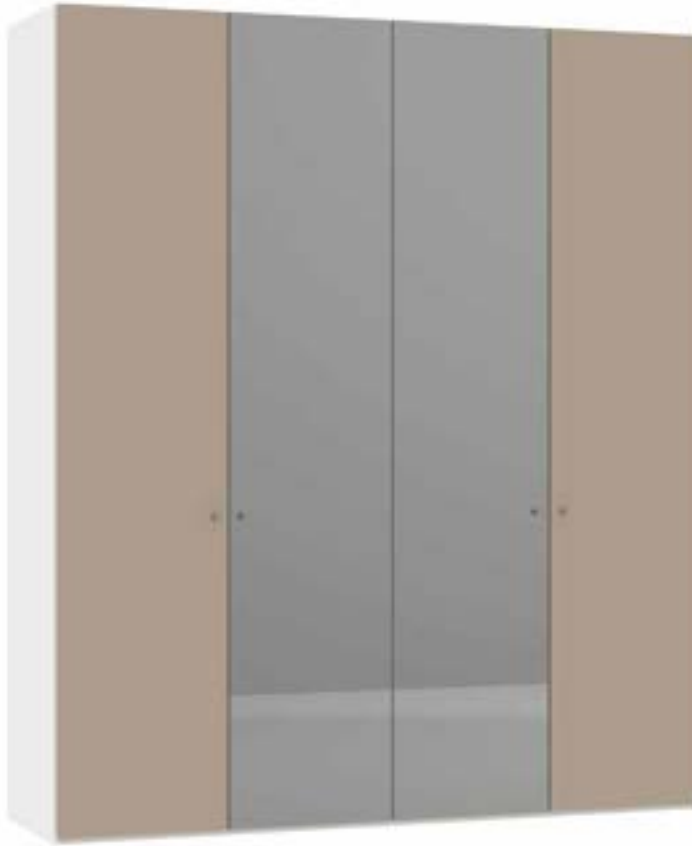

Front Glas Nougat matt / Spiegel dunkel
Façade Verre nougat mat / Miroir foncé
Front Nougat glass matt / Dark mirror
Front Glas nougat mat / Spiegel donker

Echtholz furnier kann eine unterschiedliche Anzahl und Formen von natürlich gewachsenen Ästen und Verwachsungen aufweisen
Le nombre et la forme des courbures et nœuds naturels du placage en bois véritable peuvent varier
Real wood veneer can have a varying number of naturally grown gnarls and knots, which come in many different shapes and forms
Echt houten fineer kan een uiteenlopend aantal en vormen van op natuurlijke wijze gegroeide takken en vergroeiingen vertonen

mit Aufdoppelung Eiche furniert
avec doublage chêne plaqué
with extra colored outside wall oak veneer
met verdubbelings zijwanden eiken fineer

  Korp Corps Body Romp	Novaschwarz Novanoir Novablack Novazwart	Premiumweiss Blanc premium Premium white Wit premium
Spiegel dunkel Miroir foncé Dark mirror Spiegel donker		
152,2 cm	3384 731	3569 431
202,5 cm	3384 741	3569 441
252,8 cm	3384 751	3569 451
303,1 cm	3384 761	3569 461

  Korp Corps Body Romp	Novaschwarz Novanoir Novablack Novazwart	Premiumweiss Blanc premium Premium white Wit premium
Spiegel dunkel Miroir foncé Dark mirror Spiegel donker		
154,8 cm	4442 4531	4242 4331
205,1 cm	4442 4541	4242 4341
255,4 cm	4442 4551	4242 4351
305,7 cm	4442 4561	4242 4361

Im Preis inbegriffen: Knopfgriff, 1 Einlegeboden (16 mm) und 1 Kleiderstange pro Abteil
Inclus dans le prix: Bouton, 1 rayon (16 mm) et 1 tringle à habits par compartiment
Included in the price: Knob, 1 shelf (16 mm) and 1 clothes rail per element
In de prijs inbegrepen: Knopgreep, 1 plank (16 mm) en 1 kledingroede per vak