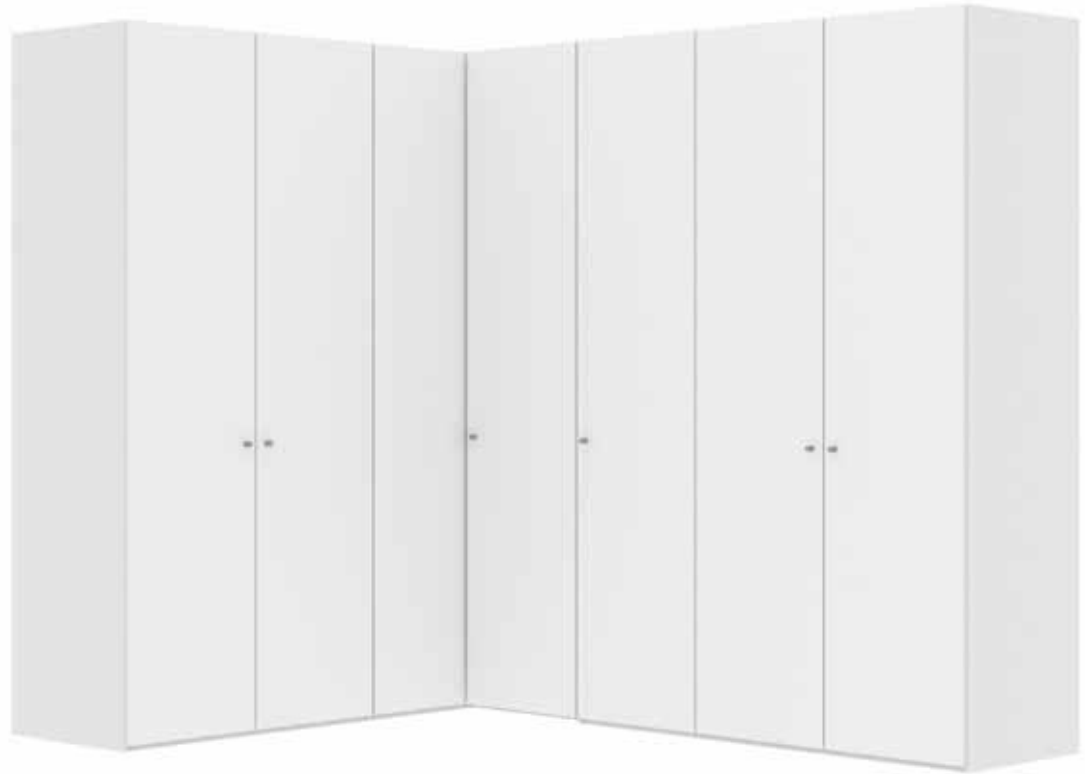

Front Premiumweiss
Façade Blanc premium
Front Premium white
Front Wit premium

	Korpus Corps Body Romp	Novaschwarz Novanoir Novablack Novazwart	Premiumweiss Blanc premium Premium white Wit premium	Hellgrau matt Gris clair mat Light grey matt Grijs helder mat	Eichenstruktur Natur Structure chêne nature Oak structure natural Eikenstructuur natuur	Nougat Nougat Nougat Nougat
153/159 cm		3737 442	3848 042	3900 342	3988 742	3811 942
203/159 cm		3737 452	3848 052	3900 352	3988 752	3811 952
203/209 cm		3737 462	3848 062	3900 362	3988 762	3811 962
203/259 cm		3737 472	3848 072	3900 372	3988 772	3811 972
253/259 cm		3737 482	3848 082	3900 382	3988 782	3811 982

Im Preis inbegriffen: Knopfgriff, 1 Einlegeboden (16 mm) und 1 Kleiderstange pro Abteil
Inclus dans le prix: Bouton, 1 rayon (16 mm) et 1 tringle à habits par compartiment
Included in the price: Knob, 1 shelf (16 mm) and 1 clothes rail per element
In de prijs inbegrepen: Knopgreep, 1 plank (16 mm) en 1 kledingroede per vak