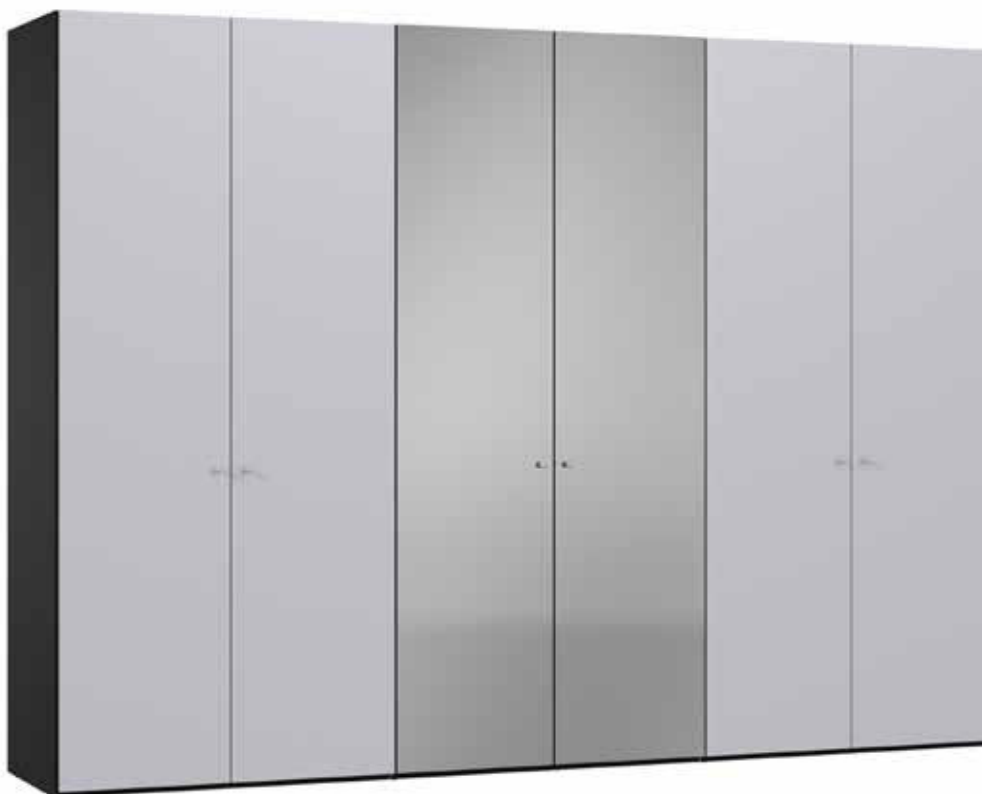

Front Glas Hellgrau matt / Spiegel dunkel
Façade Verre gris clair mat / Miroir foncé
Front Light grey glass matt / Dark mirror
Front Glas grijs helder mat / Spiegel donker

Korpus Corps Body Romp	Cremeweiss Blanc crème Cream white Crémewit	Novaschwarz Novanoir Novablack Novazwart	Premiumweiss Blanc premium Premium white Wit premium	Hellgrau matt Gris clair mat Light grey matt Grijs helder mat	Eichenstruktur Natur Structure chêne nature Oak structure natural Eikenstructuur natuur	Nougat Nougat Nougat Nougat
Spiegel dunkel Miroir foncé Dark mirror Spiegel donker						
152,2 cm	3163 831	3096 431	3534 931	3352 531	3430 231	3104 931
202,5 cm	3163 841	3096 441	3534 941	3352 541	3430 241	3104 941
252,8 cm	3163 851	3096 451	3534 951	3352 551	3430 251	3104 951
303,1 cm	3163 861	3096 461	3534 961	3352 561	3430 261	3104 961

Im Preis inbegriffen: 1 Einlegeboden (16 mm) und 1 Kleiderstange pro Abteil
Inclus dans le prix: 1 rayon (16 mm) et 1 tringle à habits par compartiment
Included in the price: 1 shelf (16 mm) and 1 clothes rail per element
In de prijs inbegrepen: 1 plank (16 mm) en 1 kledingroede per vak