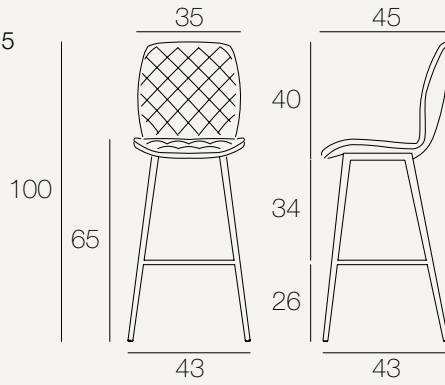

# VEGAS<sup>®</sup>

CH045

CH047

Einheit: Zentimeter

REF:  
CH045 / CH047

**Vorgestellte Version**

CH045G2 / CH047M2

**Kategorie**

## VERPACKUNGSEINHEIT

---

CH045 (Maße: 43 x 45 x H100-65 cm)

Anzahl der Pakete (Stühle pro Paket)	Bruttogewicht (Produkt + Verpackung)	Abmessung des Pakets
1	16,4 kg	57 x 47 x 87 cm

CH047 (Maße: 43 x 45 x H110-75 cm)