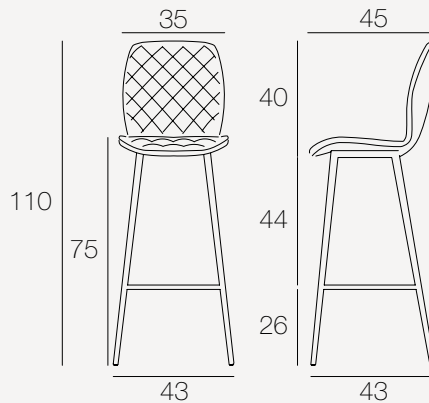

Möbel Letz GmbH
Am Gewerbepark 11
06895 Zahna-Elster

Tel.: 035383 - 6018 50

Fax.: 035383 - 6018 17

VEGAS[®]

CH045

CH047

Einheit: Zentimeter

REF:
CH045 / CH047

Vorgestellte Version

CH045G2 / CH047M2

Kategorie

Stuhl

Nutzung

Innenraum

Modell

CH045 / CH047: Drehbarer Sitz

Mattschwarz lackierter Stahl

TECHNISCHE INFORMATIONEN

Sitz:

Drehbarer Sitz um 180 Grad

Lichtresistenz: > 4

Schaumstoffdichte: 25 kg/m³

Stoff:

Stoff aus 100% Polyester

Anzahl der Pakete (Stühle pro Paket)	Bruttogewicht (Produkt + Verpackung)	Abmessung des Pakets
1	16,4 kg	57 x 47 x 87 cm

CH047 (Maße: 43 x 45 x H110-75 cm)

Anzahl der Pakete (Stühle pro Paket)	Bruttogewicht (Produkt + Verpackung)	Abmessung des Pakets
1	17,2 kg	57 x 47 x 97 cm