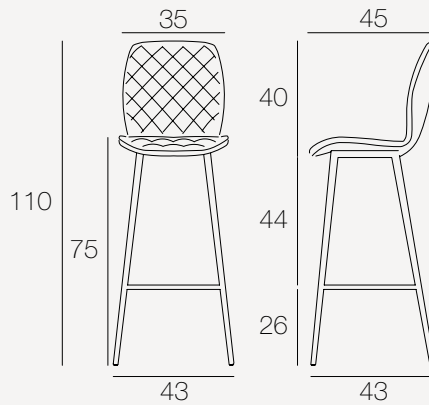

# VEGAS<sup>®</sup>

CH045

CH047

Einheit: Zentimeter

REF:  
CH045 / CH047

**Vorgestellte Version**

CH045G2 / CH047M2

**Kategorie**

## VERPACKUNGSEINHEIT

---

CH045 (Maße: 43 x 45 x H100-65 cm)

Anzahl der Pakete (Stühle pro Paket)	Bruttogewicht (Produkt + Verpackung)	Abmessung des Pakets
1	16,4 kg	57 x 47 x 87 cm

CH047 (Maße: 43 x 45 x H110-75 cm)