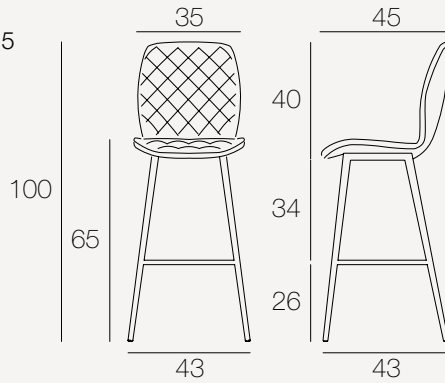

Möbel Letz GmbH
Am Gewerbepark 11
06895 Zahna-Elster

Tel.: 035383 - 6018 50

Fax.: 035383 - 6018 17

VEGAS[®]

CH045

CH047

Einheit: Zentimeter

REF:
CH045 / CH047

Vorgestellte Version

CH045G2 / CH047M2

Kategorie

Stuhl

Nutzung

Innenraum

Modell

CH045 / CH047: Drehbarer Sitz

Mattschwarz lackierter Stahl

TECHNISCHE INFORMATIONEN

Sitz:

Drehbarer Sitz um 180 Grad

Lichtresistenz: > 4

Schaumstoffdichte: 25 kg/m³

Stoff:

Stoff aus 100% Polyester

Anzahl der Pakete (Stühle pro Paket)	Bruttogewicht (Produkt + Verpackung)	Abmessung des Pakets
1	16,4 kg	57 x 47 x 87 cm

CH047 (Maße: 43 x 45 x H110-75 cm)

Anzahl der Pakete (Stühle pro Paket)	Bruttogewicht (Produkt + Verpackung)	Abmessung des Pakets
1	17,2 kg	57 x 47 x 97 cm