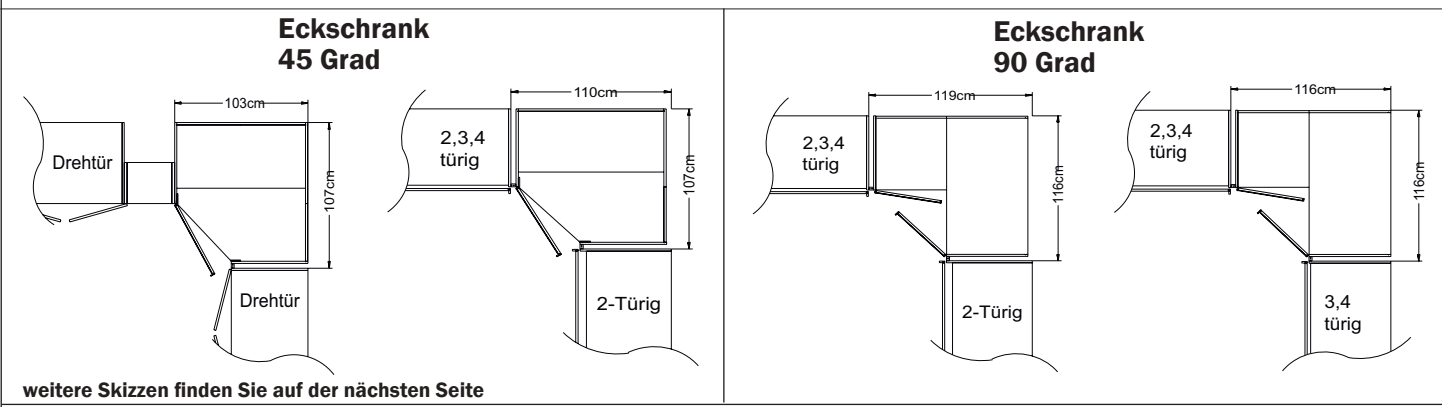

Modell-Nr.	Front
SI06	Dekor Sonoma Eiche
SI12	Dekor Elfenbein
SI16	Dekor Artisan Eiche
SI18	Dekor hellgrau
SI22	Dekor anthrazit neu
SI26	Dekor Milano Eiche
SI36	Dekor vulkan
SI58	Dekor Trentino Eiche
SI91	Dekor Sand
SI96	Dekor weiß

Korpus
06 Dekor Sonoma Eiche
12 Dekor Elfenbein
16 Dekor Artisan Eiche
18 Dekor hellgrau
22 Dekor anthrazit neu
26 Dekor Milano Eiche
36 Dekor vulkan
58 Dekor Trentino Eiche
91 Dekor Sand
96 Dekor weiß

BESTELLHINWEIS:

-Bitte zu allen Schränken die gewünschte Farbausführung der Griffleisten und Zierleisten mit der Modellnr. angeben siehe S. 5

Ausführung:	Breite/Höhe/Tiefe: (in cm)	Griffleiste/Griff	1-türig		2-türig		Dekor
			B103	T103	B112	T112	
			H222	H240	H222	H240	
Eckschrank 45 Grad (begehbar) 		Griffleisten	39448 EUR	39449 EUR			
		Eckschrank 45 Grad Türanschlag rechts					
		Griffe	42661 EUR	42662 EUR			
		Griffleisten	39446 EUR	39447 EUR			
Eckschrank 90 Grad 		Eckschrank 45 Grad Türanschlag links					
		Griffe	42703 EUR	42704 EUR			
		Eckschrank 90 Grad			39365 EUR	39366 EUR	
		Griffe					

Achtung:

- -beim Anbau eines Drehtürenschranks an ein Eckelement muss mit einem Grundelement begonnen werden
- -Eckschränke können nicht mit Kränzen bestückt werden
- -ein begehbarer Eckschrank muss immer auf beiden Seiten angebaut werden

Bitte beachten Sie:

Die mitgelieferte Distanzleiste wird beim direkten Anbau eines Schrankes an den Eckschrank benötigt.
Stellmaße ändern sich (siehe Zeichnungen).