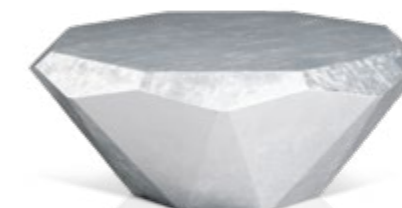

## Typenplan

Stealth von Bretz - Couchtisch J145G Messing-Blatt Hochglanz in Gold

## Prisma Charisma

B 145 G  
▶ 60 cm ▼ 60 cm ▲ 50 cm

R 145 G  
▶ 103 cm ▼ 103 cm ▲ 40 cm

Stealth spiegelt die Form des Diamanten in all seinem Glanz. Eine überlackierte, robuste Oberfläche aus Blattgold oder Blattsilber verleiht der bereits skulpturalen Anmutung ihren Feinschliff und geheimnisvolle Tiefe. Stealth umfasst drei Varianten: Rund groß, rund klein und oval.

Stealth reflète la forme du diamant dans toute sa brillance. Une surface robuste vernissée en feuille d'or, ou d'argent confère à l'aspect déjà sculptural, une finesse et une profondeur mystérieuse. Stealth comprend trois variantes : une grande ronde, une petite ronde et une ovale.

B 145 MA  
▶ 60 cm ▼ 60 cm ▲ 50 cm

R 145 MA  
▶ 103 cm ▼ 103 cm ▲ 40 cm

J 145 MA  
▶ 138 cm ▼ 78 cm ▲ 40 cm

B 145 S  
▶ 60 cm ▼ 60 cm ▲ 50 cm

J 145 S  
▶ 138 cm ▼ 78 cm ▲ 40 cm

R 145 S  
▶ 103 cm ▼ 103 cm ▲ 40 cm