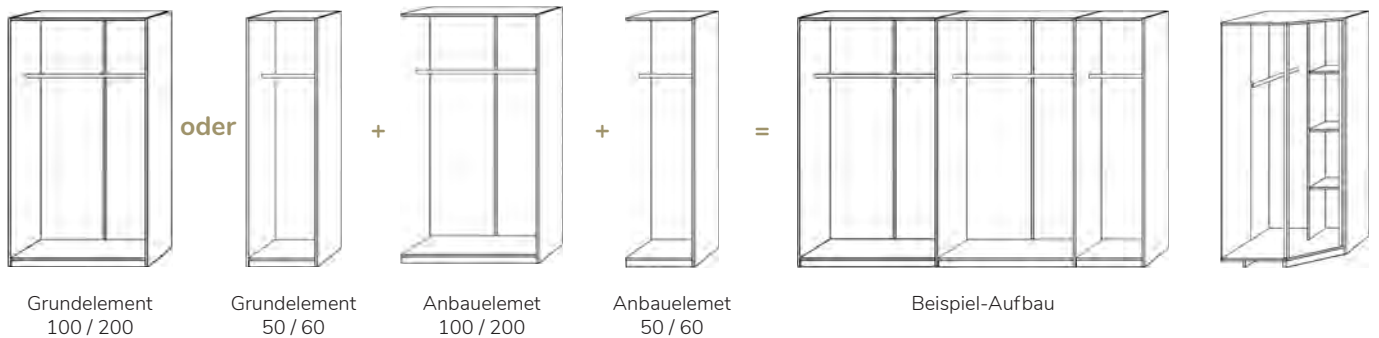

Möbel Letz GmbH
Am Gewerbepark 11
06895 Zahna-Elster

Tel.: 035383 - 6018 50

Fax.: 035383 - 6018 17

Colorado
1005

 Nature Living

Endlos- schranksystem Colorado

Bei der Artikelnummer für x bitte die entsprechende Farbzahl einsetzen!

		Maße BHT in cm	Artikel	Kernbuche (.1) €	Wildeiche (.2) €	Zirbe (.4) €
	Grundmodul 50er	49 x 216 x 60	20.300.005.x			
	Grundmodul 60er inklusive Kleiderstange	61,5 x 216 x 60	20.300.006.x			
	Grundmodul 100er	96 x 216 x 60	20.300.010.x			
	Grundmodul 120er inklusive Kleiderstange	121 x 216 x 60	20.300.012.x			
	Anbaumodul 50er	47 x 216 x 60	20.300.105.x			
	Anbaumodul 60er inklusive Kleiderstange	61,5 x 216 x 60	20.300.106.x			
	Anbaumodul 100er	94 x 216 x 60	20.300.110.x			
	Anbaumodul 120er inklusive Kleiderstange	119 x 216 x 60	20.300.112.x			
	Eckmodul inklusive Kleiderstange, 3 schmale Einlegeböden und 1 breiten Einlegeboden, Türbreite Eckschrank 50 cm, zusätzliche Einlegeböden 100 müssen vom Kunden eingekürzt werden	94 x 216 x 94	20.300.100.x			

Endlos- schranksystem Colorado

Bei der Artikelnummer für x bitte die entsprechende Farbzahl einsetzen!

Wählen Sie Ihr Grundmodul plus Ihre gewünschte Anbaumodule

Türen und Türenpaare frei kombinierbar auf Ihren gewünschten Korpus