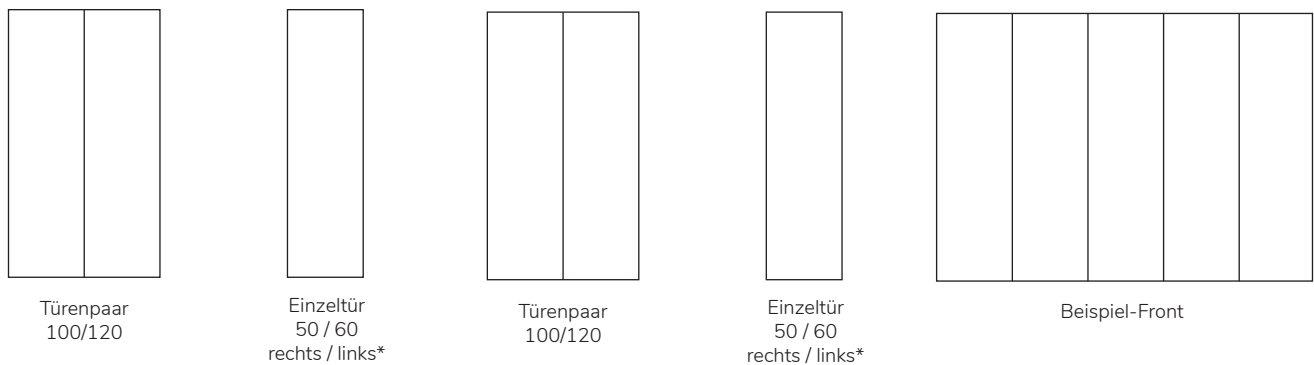

Kombinations-Beispiele