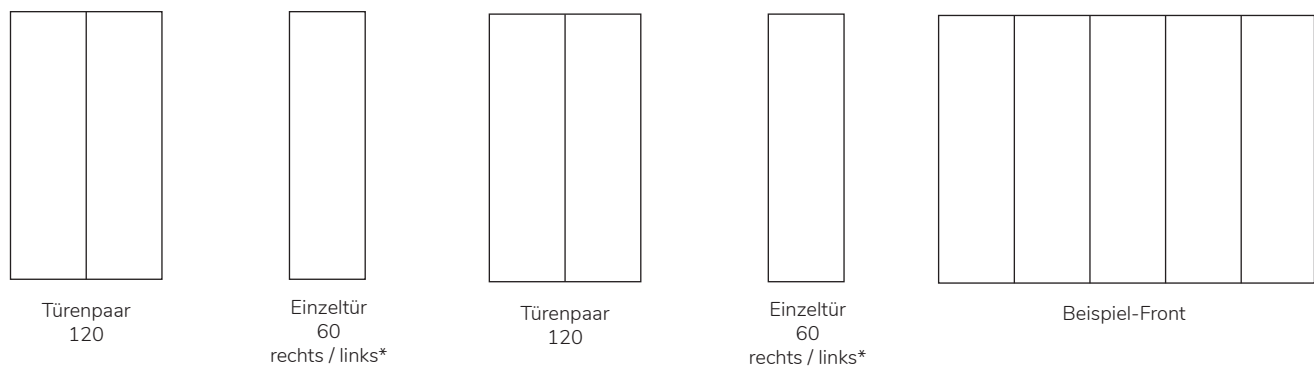

Endlos- schranksystem Colorado 235

Bei der Artikelnummer für x bitte die entsprechende Farbzahl einsetzen!

Wählen Sie Ihr Grundmodul plus Ihre gewünschte Anbaumodule

Türen und Türenpaare frei kombinierbar auf Ihren gewünschten Korpus

Kombinations-Beispiele

Colorado 235 mit Front 6 - Kassettenfront und Front 1 Weißglas glänzend

Grundmodul 120 + Anbaumodul 60 + Anbaumodul 120
mit 1x Türenpaar Front 6 und 1x Türenpaar Front 1 und
Einzeltüre rechts Front 1, dazu 3x Griff 4 Winkelgriff,
anthrazit gepulvert

Colorado 235 mit Front 1 Weißglas glänzend und Front 4 - Rillen

Grundmodul 120 + Anbaumodul 60 + Anbaumodul 120
mit Passepartout-Rahmen 5-türig Raster 60,
mit 1x Türenpaar Front 4 und 1x Türenpaar Front 1 und
1x Einzeltüre rechts Front 1, dazu 3x Griff 4 Winkelgriff,
anthrazit gepulvert