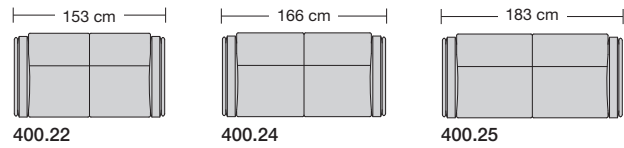

Panama

Produktinformation

collection

- ① **Rückenkissen**
  Genähtes Kammerkissen mit Schaumstoff- / Vliesfaser-Füllung.
- ② **Sitzkissen**
  Kaltschaumkern und hochwertiger Kammerkissenabdeckung mit Schaumstoff- / Vliesfaser-Füllung.
- ③ **Unterfederung**
  Dauerelastische Gummigurtunterfederung mit Polyetherschaumeinlage und Vliesabdeckung.
- ④ **Stahlrohrkonstruktion**
  Das Prinzip der Bequemlichkeit für die stufenlose Anpassung von Rückenlehne und Sitz.
- ⑤ **Füße**
  Metallbügelfuß grafit pulverbeschichtet oder Metallbügelkufe hochglanz verchromt, matt schwarz pulverbeschichtet oder Vierkantrohrkufe hochglanz verchromt, matt schwarz pulverbeschichtet.