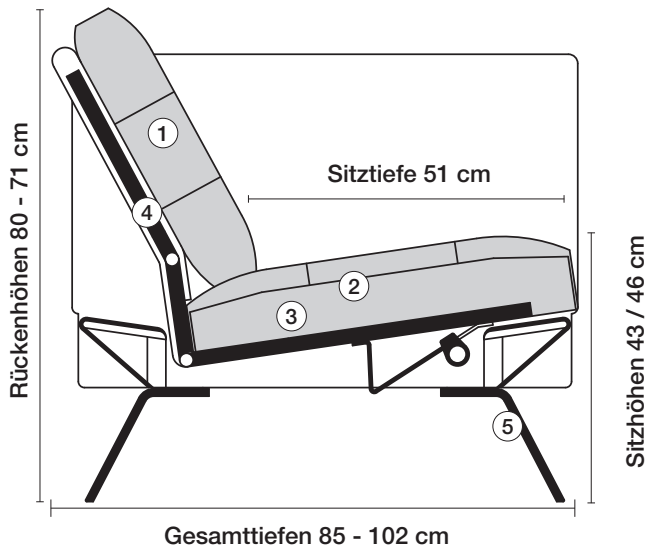

collection

- ① **Rückenkissen**
Genähtes Kammerkissen mit Schaumstoff- / Vliesfaser-Füllung.
- ② **Sitzkissen**
Kaltschaumkern und hochwertiger Kammerkissenabdeckung mit Schaumstoff- / Vliesfaser-Füllung.
- ③ **Unterfederung**
Dauerelastische Gummigurtunterfederung mit Polyetherschaumeinlage und Vliesabdeckung.
- ④ **Stahlrohrkonstruktion**
Das Prinzip der Bequemlichkeit für die stufenlose Anpassung von Rückenlehne und Sitz.
- ⑤ **Füße**
Metallbügelfuß grafit pulverbeschichtet oder Metallbügelkufe hochglanz verchromt, matt schwarz pulverbeschichtet oder Vierkantrohrkufe hochglanz verchromt, matt schwarz pulverbeschichtet.

Produktinformation

Fussausführung

Metallbügelfuß 40/405

Metallbügelkufe 41/415

Rohrkufe 42/425

Metallbügelfuß 40/405

- Metallbügelfuß 40/405 für Sitzhöhe 43 bzw. 46 cm, graphit pulverbeschichtet

Metallbügelkufe 41/415

- Metallbügelkufe 41/415 für Sitzhöhe 43 bzw. 46 cm, hochglanz verchromt, matt schwarz pulverbeschichtet

Rohrkufe 42/425

- Rohrkufe 42/425 für Sitzhöhe 43 bzw. 46 cm, hochglanz verchromt, matt schwarz pulverbeschichtet.