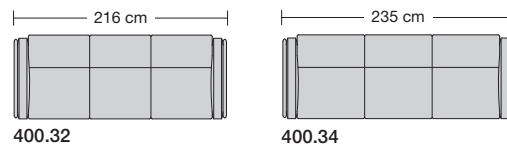

Panama

Produktinformation

collection

- ① **Rückenkissen**
  Genähtes Kammerkissen mit Schaumstoff- / Vliesfaser-Füllung.
- ② **Sitzkissen**
  Kaltschaumkern und hochwertiger Kammerkissenabdeckung mit Schaumstoff- / Vliesfaser-Füllung.
- ③ **Unterfederung**
  Dauerelastische Gummigurtunterfederung mit Polyetherschaumeinlage und Vliesabdeckung.
- ④ **Stahlrohrkonstruktion**
  Das Prinzip der Bequemlichkeit für die stufenlose Anpassung von Rückenlehne und Sitz.
- ⑤ **Füße**
  Metallbügelfuß grafit pulverbeschichtet oder Metallbügelkufe hochglanz verchromt, matt schwarz pulverbeschichtet oder Vierkantrohrkufe hochglanz verchromt, matt schwarz pulverbeschichtet.