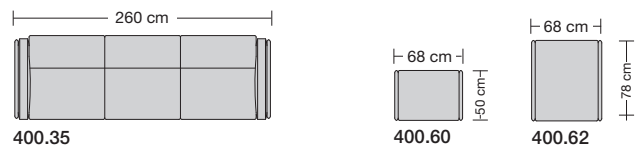

Panama

Produktinformation

collection

- ① **Rückenkissen**
  Genähtes Kammerkissen mit Schaumstoff- / Vliesfaser-Füllung.
- ② **Sitzkissen**
  Kaltschaumkern und hochwertiger Kammerkissenabdeckung mit Schaumstoff- / Vliesfaser-Füllung.
- ③ **Unterfederung**
  Dauerelastische Gummigurtunterfederung mit Polyetherschaumeinlage und Vliesabdeckung.
- ④ **Stahlrohrkonstruktion**
  Das Prinzip der Bequemlichkeit für die stufenlose Anpassung von Rückenlehne und Sitz.
- ⑤ **Füße**
  Metallbügelfuß grafit pulverbeschichtet oder Metallbügelkufe hochglanz verchromt, matt schwarz pulverbeschichtet oder Vierkantrohrkufe hochglanz verchromt, matt schwarz pulverbeschichtet.