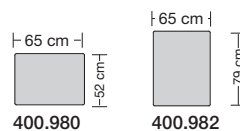

Panama

Produktinformation

collection

- ① **Rückenkissen**
  Genähtes Kammerkissen mit Schaumstoff- / Vliesfaser-Füllung.
- ② **Sitzkissen**
  Kaltschaumkern und hochwertiger Kammerkissenabdeckung mit Schaumstoff- / Vliesfaser-Füllung.
- ③ **Unterfederung**
  Dauerelastische Gummigurtunterfederung mit Polyetherschaumeinlage und Vliesabdeckung.
- ④ **Stahlrohrkonstruktion**
  Das Prinzip der Bequemlichkeit für die stufenlose Anpassung von Rückenlehne und Sitz.
- ⑤ **Füße**
  Metallbügelfuß grafit pulverbeschichtet oder Metallbügelkufe hochglanz verchromt, matt schwarz pulverbeschichtet oder Vierkantrohrkufe hochglanz verchromt, matt schwarz pulverbeschichtet.