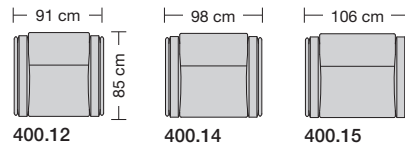

Panama

Produktinformation

collection

- ① **Rückenkissen**
  Genähtes Kammerkissen mit Schaumstoff- / Vliesfaser-Füllung.
- ② **Sitzkissen**
  Kaltschaumkern und hochwertiger Kammerkissenabdeckung mit Schaumstoff- / Vliesfaser-Füllung.
- ③ **Unterfederung**
  Dauerelastische Gummigurtunterfederung mit Polyetherschaumeinlage und Vliesabdeckung.
- ④ **Stahlrohrkonstruktion**
  Das Prinzip der Bequemlichkeit für die stufenlose Anpassung von Rückenlehne und Sitz.
- ⑤ **Füße**
  Metallbügelfuß grafit pulverbeschichtet oder Metallbügelkufe hochglanz verchromt, matt schwarz pulverbeschichtet oder Vierkantrohrkufe hochglanz verchromt, matt schwarz pulverbeschichtet.