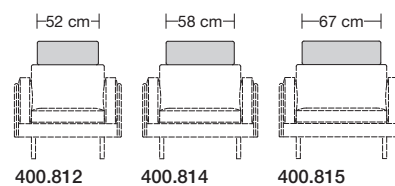

Panama

Produktinformation

collection

- ① **Rückenkissen**
  Genähtes Kammerkissen mit Schaumstoff- / Vliesfaser-Füllung.
- ② **Sitzkissen**
  Kaltschaumkern und hochwertiger Kammerkissenabdeckung mit Schaumstoff- / Vliesfaser-Füllung.
- ③ **Unterfederung**
  Dauerelastische Gummigurtunterfederung mit Polyetherschaumeinlage und Vliesabdeckung.
- ④ **Stahlrohrkonstruktion**
  Das Prinzip der Bequemlichkeit für die stufenlose Anpassung von Rückenlehne und Sitz.
- ⑤ **Füße**
  Metallbügelfuß grafit pulverbeschichtet oder Metallbügelkufe hochglanz verchromt, matt schwarz pulverbeschichtet oder Vierkantrohrkufe hochglanz verchromt, matt schwarz pulverbeschichtet.