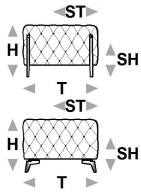

Notiz: Fuer alle Modelle, die nicht abziehbar sind, koennen nur die ausgewaehlten UNI-STOFFE verkauft werden!

Zubehoer / Elementoptionen

--	--	--

Fuss

PM928

PL925

--	--	--

Hocker

Belle Epoque

B Breite - **H** Hoehe - **T** Tiefe - **SH** Sitzhoehe - **ST** Sitztiefe

Die Abmessungen beziehen sich immer auf die maximalen Außenmaße bei geschlossenem Mechanismus dort wo vorgesehen.

masse