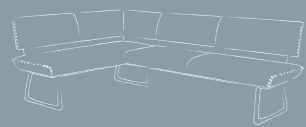

KOINOR

DINING SYSTEM

YOUR LIFE | YOUR DESIGN

Ein wahres Menü der Möglichkeiten bietet das DINING SYSTEM, ganz individuell für jeden Geschmack. Ob behaglich im Familienkreis oder adrett mit Freunden. Anschmiegsam weiche Formen mit klaren Linien, in einer variantenreichen Ausprägung. Dem persönlichen Charakter folgend pointiert das DINING SYSTEM den Essbereich maßgeblich. Einladend chic bekleidet das Ensemble aus Bank, Stuhl und Tisch reizende Augenblicke und gesellige Stunden.