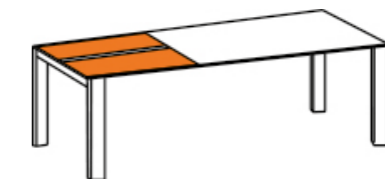

Unsere Auszugssysteme *Nos systèmes de rallonges*

1 oder 2 Einlegeplatten
1 ou 2 rallonges

Dreheinlage
rallonge a pivoter

Klappeinlage
rallonge rabattable

Klappeinlage Jura
rallonge rabattable Jura

ATLAS

■ **table Atlas** extension parallèle 210/270/330 x 95cm, plateau en céramique Travertin
ped GAM2023 en acier anthracite
chaise Lota, pied en alu anthracite, twisted beige, coussin de siège Southend white