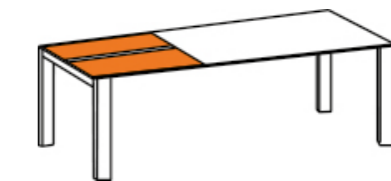

Unsere Auszugssysteme *Nos systèmes de rallonges*

1 oder 2 Einlegeplatten
1 ou 2 rallonges

Dreheinlage
rallonge a pivoter

Klappeinlage
rallonge rabattable

Klappeinlage Jura
rallonge rabattable Jura

ATLAS

■ **table Atlas** extension parallèle 210/270/330 x 95cm, plateau en céramique Travertin
ped GAM2023 en acier anthracite
chaise Lota, pied en alu anthracite, twisted beige, coussin de siège Southend white