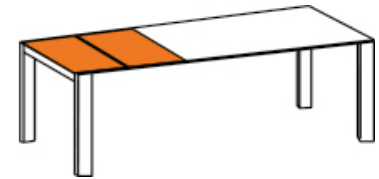

Unsere Auszugssysteme *Nos systèmes de rallonges*

1 oder 2 Einlegeplatten
1 ou 2 rallonges

Dreheinlage
rallonge a pivoter

Klappeinlage
rallonge rabattable

Klappeinlage Jura
rallonge rabattable Jura

ATLAS

■ **table Atlas** extension parallèle 210/270/330 x 95cm, plateau en céramique Travertin
ped GAM2023 en acier anthracite
chaise Lota, pied en alu anthracite, twisted beige, coussin de siège Southend white