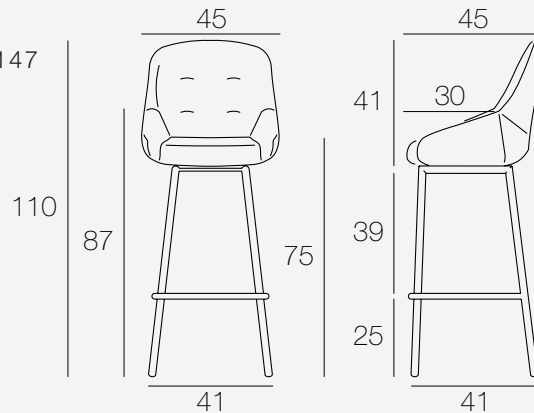

Möbel Letz GmbH
Am Gewerbepark 11
06895 Zahna-Elster

Tel.: 035383 - 6018 50

Fax.: 035383 - 6018 17

SAN FRANCISCO-PUB[®]

CH145

CH147

Einheit: Zentimeter

REF:
CH145 / CH147

Vorgestellte Version
CH145G2 / CH147M2

Kategorie

Stuhl

Nutzung

Innenraum

Modell

CH145 / CH147: Drehbarer Sitz

Produkt nur im 2er-Set erhältlich

TECHNISCHE INFORMATIONEN

Sitz:

Drehbarer Sitz um 90 Grad
Lichtresistenz: > 4
Schaumstoffdichte: 25 kg/m³

Stoff:

Stoff aus 100% Polyester
Martindale: 60 000

Polyurethan:

Zusammensetzung PU: 100% Polyurethan
Martindale: 60 000
Einhaltung der Norm NF EN ISO 5981 gemäß dem Labor FCBA
(Bestimmung der Widerstandsfähigkeit von Polyurethan bei verschiedenen Tests).

Anzahl der Pakete (Stühle pro Paket)	Bruttogewicht (Produkt + Verpackung)	Abmessung des Pakets
1	19,2 kg	60 x 50 x 91 cm

CH147 (Maße: 45 x 45 x h110-75 cm)

Anzahl der Pakete (Stühle pro Paket)	Bruttogewicht (Produkt + Verpackung)	Abmessung des Pakets
1	20 kg	60 x 50 x 101 cm