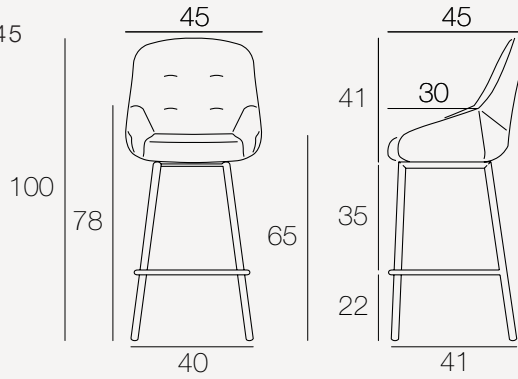

Möbel Letz GmbH
Am Gewerbepark 11
06895 Zahna-Elster

Tel.: 035383 - 6018 50

Fax.: 035383 - 6018 17

SAN FRANCISCO-PUB[®]

CH145

CH147

Einheit: Zentimeter

REF:
CH145 / CH147

Vorgestellte Version
CH145G2 / CH147M2

Kategorie

Stuhl

Nutzung

Innenraum

Modell

CH145 / CH147: Drehbarer Sitz

Produkt nur im 2er-Set erhältlich

TECHNISCHE INFORMATIONEN

Sitz:

Drehbarer Sitz um 90 Grad
Lichtresistenz: > 4
Schaumstoffdichte: 25 kg/m³

Stoff:

Stoff aus 100% Polyester
Martindale: 60 000

Polyurethan:

Zusammensetzung PU: 100% Polyurethan
Martindale: 60 000
Einhaltung der Norm NF EN ISO 5981 gemäß dem Labor FCBA
(Bestimmung der Widerstandsfähigkeit von Polyurethan bei verschiedenen Tests).

Anzahl der Pakete (Stühle pro Paket)	Bruttogewicht (Produkt + Verpackung)	Abmessung des Pakets
1	19,2 kg	60 x 50 x 91 cm

CH147 (Maße: 45 x 45 x h110-75 cm)

Anzahl der Pakete (Stühle pro Paket)	Bruttogewicht (Produkt + Verpackung)	Abmessung des Pakets
1	20 kg	60 x 50 x 101 cm