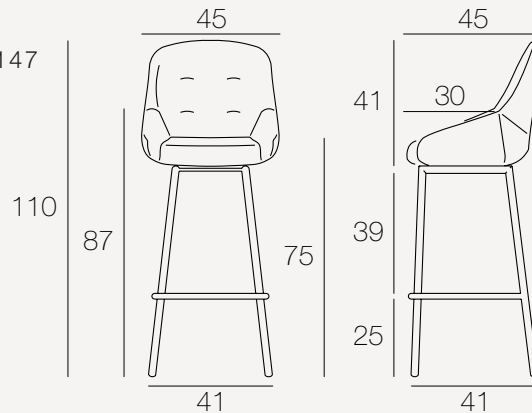

Möbel Letz GmbH
Am Gewerbepark 11
06895 Zahna-Elster

Tel.: 035383 - 6018 50

Fax.: 035383 - 6018 17

SAN FRANCISCO-PUB[®]

CH145

CH147

Einheit: Zentimeter

REF:
CH145 / CH147

Vorgestellte Version
CH145G2 / CH147M2

Kategorie

Stuhl

Nutzung

Innenraum

Modell

CH145 / CH147: Drehbarer Sitz

Produkt nur im 2er-Set erhältlich

TECHNISCHE INFORMATIONEN

Sitz:

Drehbarer Sitz um 90 Grad
Lichtresistenz: > 4
Schaumstoffdichte: 25 kg/m³

Stoff:

Stoff aus 100% Polyester
Martindale: 60 000

Polyurethan:

Zusammensetzung PU: 100% Polyurethan
Martindale: 60 000
Einhaltung der Norm NF EN ISO 5981 gemäß dem Labor FCBA
(Bestimmung der Widerstandsfähigkeit von Polyurethan bei verschiedenen Tests).

Anzahl der Pakete (Stühle pro Paket)	Bruttogewicht (Produkt + Verpackung)	Abmessung des Pakets
1	19,2 kg	60 x 50 x 91 cm

CH147 (Maße: 45 x 45 x h110-75 cm)

Anzahl der Pakete (Stühle pro Paket)	Bruttogewicht (Produkt + Verpackung)	Abmessung des Pakets
1	20 kg	60 x 50 x 101 cm