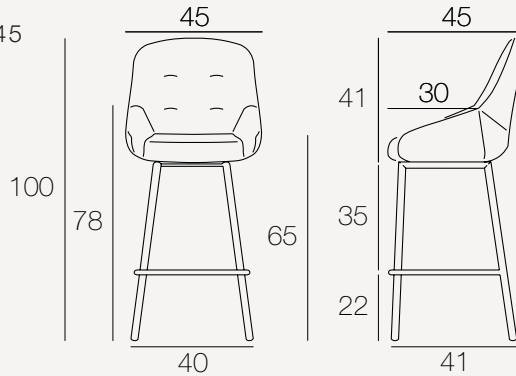

Möbel Letz GmbH
Am Gewerbepark 11
06895 Zahna-Elster

Tel.: 035383 - 6018 50

Fax.: 035383 - 6018 17

SAN FRANCISCO-PUB[®]

CH145

CH147

Einheit: Zentimeter

REF:
CH145 / CH147

Vorgestellte Version
CH145G2 / CH147M2

Kategorie

Stuhl

Nutzung

Innenraum

Modell

CH145 / CH147: Drehbarer Sitz

Produkt nur im 2er-Set erhältlich

TECHNISCHE INFORMATIONEN

Sitz:

Drehbarer Sitz um 90 Grad
Lichtresistenz: > 4
Schaumstoffdichte: 25 kg/m³

Stoff:

Stoff aus 100% Polyester
Martindale: 60 000

Polyurethan:

Zusammensetzung PU: 100% Polyurethan
Martindale: 60 000
Einhaltung der Norm NF EN ISO 5981 gemäß dem Labor FCBA
(Bestimmung der Widerstandsfähigkeit von Polyurethan bei verschiedenen Tests).

Anzahl der Pakete (Stühle pro Paket)	Bruttogewicht (Produkt + Verpackung)	Abmessung des Pakets
1	19,2 kg	60 x 50 x 91 cm

CH147 (Maße: 45 x 45 x h110-75 cm)

Anzahl der Pakete (Stühle pro Paket)	Bruttogewicht (Produkt + Verpackung)	Abmessung des Pakets
1	20 kg	60 x 50 x 101 cm