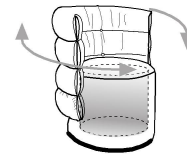

B Breite - H Hoehe - T Tiefe - SH Sitzhoehe - ST Sitztiefe
Die Abmessungen beziehen sich immer auf die maximalen Außenmaße bei geschlossenem Mechanismus dort wo vorgesehen.