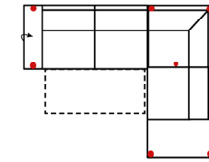

3L-E-3BB-10TTR

Vorzugskombination
(incl. 4 Zierkissen)

Breite	-
Höhe	94 cm
Tiefe	-
Sitzhöhe	47 cm
Sitztiefe	-
Liegefläche	-
Stellfläche	272 x 350 x 165 cm
Stoffgruppe VI	
Stoffgruppe VII	
Stoffgruppe VIII	

3FL-20TTR

Vorzugskombination
(incl. 2 Zierkissen)

Breite	-
Höhe	94 cm
Tiefe	-
Sitzhöhe	47 cm
Sitztiefe	-
Liegefläche	198 x 120 cm
Stellfläche	269 x 227 cm
Stoffgruppe VI	
Stoffgruppe VII	
Stoffgruppe VIII	