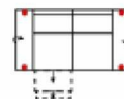

Breite	177 cm
Höhe	94 cm
Tiefe	94 cm
Sitzhöhe	47 cm
Sitztiefe	54 cm
Liegefläche	-
Stellfläche	-

Stoffgruppe VI	
Stoffgruppe VII	
Stoffgruppe VIII	

2MR
Sofa 2-sitzig
mit elektr. Relaxfunktion rechts
(incl. 2 Zierkissen) (zweiteilig)