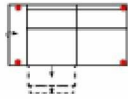

JANUR

Artikelbezeichnung

3MAL

Sofa 3-sitzig mit elektr. Relaxfunktion Armlehne links (incl. 1 Zierkissen) (zweiteilig)

Breite	181 cm
Höhe	94 cm
Tiefe	94 cm
Sitzhöhe	47 cm
Sitztiefe	54 cm
Liegefläche	-
Stellfläche	-

Breite	181 cm
Höhe	94 cm
Tiefe	94 cm
Sitzhöhe	47 cm
Sitztiefe	54 cm
Liegefläche	-
Stellfläche	-