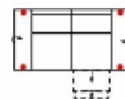

Breite	177 cm
Höhe	94 cm
Tiefe	94 cm
Sitzhöhe	47 cm
Sitztiefe	54 cm
Liegefläche	-
Stellfläche	-

Stoffgruppe VI	
Stoffgruppe VII	
Stoffgruppe VIII