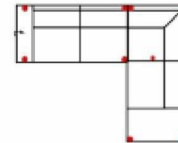

3FL-20TTR

Vorzugskombination
(incl. 2 Zierkissen)

mit Schlaffunktion

Breite	-
Höhe	94 cm
Tiefe	-
Sitzhöhe	47 cm
Sitztiefe	-
Liegefläche	198 x 120 cm
Stellfläche	275 x 227 cm
Stoffgruppe VI	
Stoffgruppe VII	
Stoffgruppe VIII	

3L-20TTR

Vorzugskombination
(incl. 2 Zierkissen)

Breite	-
Höhe	94 cm
Tiefe	-
Sitzhöhe	47 cm
Sitztiefe	-
Liegefläche	-
Stellfläche	275 x 227 cm
Stoffgruppe VI	
Stoffgruppe VII	
Stoffgruppe VIII	

Artikelbezeichnung