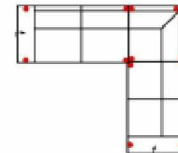

3L-20TTR

Vorzugskombination
(incl. 2 Zierkissen)

Breite	-
Höhe	94 cm
Tiefe	-
Sitzhöhe	47 cm
Sitztiefe	-
Liegefläche	-
Stellfläche	275 x 227 cm
Stoffgruppe VI	
Stoffgruppe VII	
Stoffgruppe VIII	

Artikelbezeichnung

3FL-E-2BKR

Vorzugskombination
(incl. 3 Zierkissen)

mit Schlaffunktion und Bettkasten

Breite	
Höhe	94 cm
Tiefe	-
Sitzhöhe	47 cm
Sitztiefe	-
Liegefläche	198 x 120 cm
Stellfläche	272 x 241 cm
Stoffgruppe VI	
Stoffgruppe VII	
Stoffgruppe VIII	

3L-E-2R

Vorzugskombination
(incl. 4 Zierkissen)

Breite	-
Höhe	94 cm
Tiefe	-
Sitzhöhe	47 cm
Sitztiefe	-
Liegefläche	-
Stellfläche	272 x 241 cm
Stoffgruppe VI	
Stoffgruppe VII	
Stoffgruppe VIII	

JANUR

Artikelbezeichnung