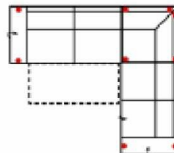

3FL-20TTR

Vorzugskombination
(incl. 2 Zierkissen)

mit Schlaffunktion

Breite	-
Höhe	94 cm
Tiefe	-
Sitzhöhe	47 cm
Sitztiefe	-
Liegefläche	198 x 120 cm
Stellfläche	275 x 227 cm
Stoffgruppe VI	
Stoffgruppe VII	
Stoffgruppe VIII	

3L-20TTR

Vorzugskombination
(incl. 2 Zierkissen)

Breite	-
Höhe	94 cm
Tiefe	-
Sitzhöhe	47 cm
Sitztiefe	-
Liegefläche	-
Stellfläche	275 x 227 cm
Stoffgruppe VI	
Stoffgruppe VII	
Stoffgruppe VIII	

Artikelbezeichnung

3FL-E-2BKR

Vorzugskombination
(incl. 3 Zierkissen)

mit Schlaffunktion und Bettkasten

Breite	
Höhe	94 cm
Tiefe	-
Sitzhöhe	47 cm
Sitztiefe	-
Liegefläche	198 x 120 cm
Stellfläche	272 x 241 cm
Stoffgruppe VI	
Stoffgruppe VII	
Stoffgruppe VIII	