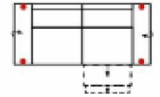

Breite	208 cm
Höhe	94 cm
Tiefe	94 cm
Sitzhöhe	47 cm
Sitztiefe	54 cm
Liegefläche	-
Stellfläche	-

Stoffgruppe VI	
Stoffgruppe VII	
Stoffgruppe VIII