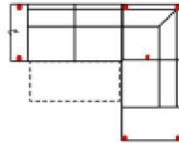

Vorzugskombination
(incl. 4 Zierkissen)

Breite	-
Höhe	94 cm
Tiefe	-
Sitzhöhe	47 cm
Sitztiefe	-
Liegefläche	-
Stellfläche	272 x 350 x 165 cm
Stoffgruppe VI	
Stoffgruppe VII	
Stoffgruppe VIII	

Artikelbezeichnung

3FL-20TTR

Vorzugskombination
(incl. 2 Zierkissen)

mit Schlaffunktion

Breite	-
Höhe	94 cm
Tiefe	-
Sitzhöhe	47 cm
Sitztiefe	-
Liegefläche	198 x 120 cm
Stellfläche	275 x 227 cm
Stoffgruppe VI	
Stoffgruppe VII	
Stoffgruppe VIII	