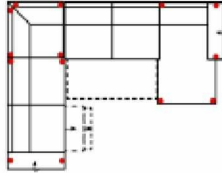

JANUR

Artikelbezeichnung

3MAL-E-3FBB-10TTR

Vorzugskombination
(incl. 4 Zierkissen)

mit Schlaf- und Relaxfunktion

Breite	
Höhe	94 cm
Tiefe	-
Sitzhöhe	47 cm
Sitztiefe	-
Liegefläche	268 x 120 cm
Stellfläche	272 x 350 x 165 cm
Stoffgruppe VI	
Stoffgruppe VII	
Stoffgruppe VIII