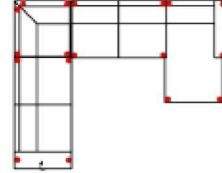

3L-E-3BB-10TTR

Vorzugskombination
(incl. 4 Zierkissen)

Breite	-
Höhe	94 cm
Tiefe	-
Sitzhöhe	47 cm
Sitztiefe	-
Liegefläche	-
Stellfläche	272 x 350 x 165 cm
Stoffgruppe VI	
Stoffgruppe VII	
Stoffgruppe VIII