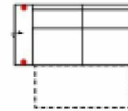

3FL

Sofa 3-sitzig mit Schlaffunktion Armlehne links (incl. 1 Zierkissen)

Breite	181 cm
Höhe	94 cm
Tiefe	94 cm
Sitzhöhe	47 cm
Sitztiefe	54 cm
Liegefläche	die Matratze 144 x 66 cm
Stellfläche	-