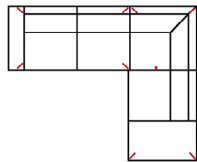

## 3L-10TTR

Vorzugskombination  
(incl. 2 Zierkissen)

Breite	-
Höhe	97 cm
Tiefe	-
Sitzhöhe	47 cm
Sitztiefe	-
Liegefläche	-
Stellfläche	282 x 165 cm
Stoffgruppe VI	
Stoffgruppe VII	
Stoffgruppe VIII	

## 3MAL-20TTR

Vorzugskombination  
(incl. 2 Zierkissen)

Breite	-
Höhe	97 cm
Tiefe	-
Sitzhöhe	47 cm
Sitztiefe	-
Liegefläche	-
Stellfläche	268 x 225 cm
Stoffgruppe VI	
Stoffgruppe VII	
Stoffgruppe VIII	

Artikelbezeichnung

## 3L-20TTR

Vorzugskombination  
(incl. 2 Zierkissen)

Breite	-
Höhe	97 cm
Tiefe	-
Sitzhöhe	47 cm
Sitztiefe	-
Liegefläche	-
Stellfläche	268 x 225 cm
Stoffgruppe VI	
Stoffgruppe VII	
Stoffgruppe VIII	