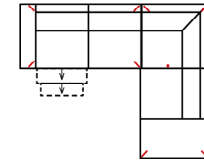

3MAL-20TTR

Vorzugskombination
(incl. 2 Zierkissen)

Breite	-
Höhe	97 cm
Tiefe	-
Sitzhöhe	47 cm
Sitztiefe	-
Liegefläche	-
Stellfläche	268 x 225 cm
Stoffgruppe VI	
Stoffgruppe VII	
Stoffgruppe VIII	

Artikelbezeichnung