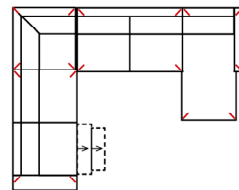

3MAL-E-3BB-10TTR

Vorzugskombination
(incl. 4 Zierkissen)

Breite	-
Höhe	97 cm
Tiefe	-
Sitzhöhe	47 cm
Sitztiefe	-
Liegefläche	-
Stellfläche	268 x 350 x 165 cm
Stoffgruppe VI	
Stoffgruppe VII	
Stoffgruppe VIII