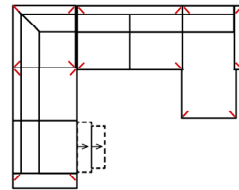

3MAL-E-3BB-10TTR

Vorzugskombination
(incl. 4 Zierkissen)

Breite	-
Höhe	97 cm
Tiefe	-
Sitzhöhe	47 cm
Sitztiefe	-
Liegefläche	-
Stellfläche	268 x 350 x 165 cm
Stoffgruppe VI	
Stoffgruppe VII	
Stoffgruppe VIII