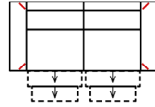

3MM
Sofa 3-sitzig
mit 2 elektr. Relaxfunktionen
(incl. 2 Zierkissen) (zweiteilig)