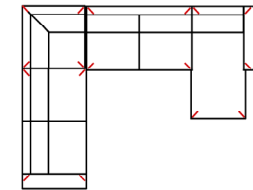

3L-E-3BB-10TTR

Vorzugskombination
(incl. 4 Zierkissen)

Breite	-
Höhe	97 cm
Tiefe	-
Sitzhöhe	47 cm
Sitztiefe	-
Liegefläche	-
Stellfläche	268 x 350 x 165 cm
Stoffgruppe VI	
Stoffgruppe VII	
Stoffgruppe VIII