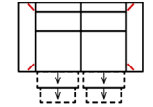

2MM
Sofa 2-sitzig
mit 2 elektr. Relaxfunktionen
(incl. 2 Zierkissen) (zweiteilig)

Breite	200 cm	200 cm	200 cm	200 cm	168 cm	168 cm
Höhe	97 cm	97 cm	97 cm	97 cm	97 cm	97 cm
Tiefe	95 cm	95 cm	95 cm	95 cm	95 cm	95 cm
Sitzhöhe	47 cm	47 cm	47 cm	47 cm	47 cm	47 cm
Sitztiefe	55 cm	55 cm	55 cm	55 cm	55 cm	55 cm
Liegefläche	-	-	-	-	-	-
Stellfläche	-	-	-	-	-	-
Stoffgruppe VI						
Stoffgruppe VII						
Stoffgruppe VIII