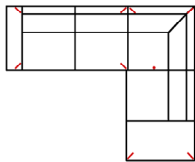

3L-10TTR

Vorzugskombination
(incl. 2 Zierkissen)

Breite	-
Höhe	97 cm
Tiefe	-
Sitzhöhe	47 cm
Sitztiefe	-
Liegefläche	-
Stellfläche	282 x 165 cm
Stoffgruppe VI	
Stoffgruppe VII	
Stoffgruppe VIII	

3MAL-20TTR

Vorzugskombination
(incl. 2 Zierkissen)

Breite	-
Höhe	97 cm
Tiefe	-
Sitzhöhe	47 cm
Sitztiefe	-
Liegefläche	-
Stellfläche	268 x 225 cm
Stoffgruppe VI	
Stoffgruppe VII	
Stoffgruppe VIII	

Artikelbezeichnung

3L-20TTR

Vorzugskombination
(incl. 2 Zierkissen)

Breite	-
Höhe	97 cm
Tiefe	-
Sitzhöhe	47 cm
Sitztiefe	-
Liegefläche	-
Stellfläche	268 x 225 cm
Stoffgruppe VI	
Stoffgruppe VII	
Stoffgruppe VIII	

3MAL-E-3BB-10TTR