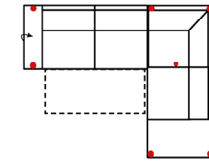

## 3MAL-E-3FBB-10TTR

Vorzugskombination  
(incl. 4 Zierkissen)

Breite	-
Höhe	94 cm
Tiefe	-
Sitzhöhe	47 cm
Sitztiefe	-
Liegefläche	268 x 120 cm
Stellfläche	272 x 350 x 165 cm
Stoffgruppe VI	
Stoffgruppe VII	
Stoffgruppe VIII	

## 3L-E-3BB-10TTR

Vorzugskombination  
(incl. 4 Zierkissen)

Breite	-
Höhe	94 cm
Tiefe	-
Sitzhöhe	47 cm
Sitztiefe	-
Liegefläche	-
Stellfläche	272 x 350 x 165 cm
Stoffgruppe VI	
Stoffgruppe VII	
Stoffgruppe VIII	

## 3FL-20TTR

Vorzugskombination  
(incl. 2 Zierkissen)

Breite	-
Höhe	94 cm
Tiefe	-
Sitzhöhe	47 cm
Sitztiefe	-
Liegefläche	198 x 120 cm
Stellfläche	269 x 227 cm
Stoffgruppe VI	
Stoffgruppe VII	
Stoffgruppe VIII	