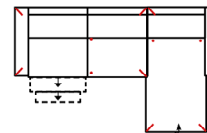

3MAL-10TBKR

Vorzugskombination
(incl. 2 Zierkissen)

Breite	-
Höhe	96 cm
Tiefe	-
Sitzhöhe	47 cm
Sitztiefe	-
Liegefläche	-
Stellfläche	268 x 163 cm
Stoffgruppe VI	
Stoffgruppe VII	
Stoffgruppe VIII