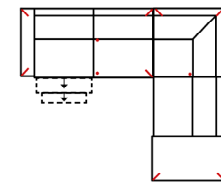

Modell: Vito_MAYLA

Artikelbezeichnung

2MAL-E-3BB-10TBKR

Vorzugskombination
(incl. 4 Zierkissen)

Breite	-
Höhe	96 cm
Tiefe	-
Sitzhöhe	47 cm
Sitztiefe	-
Liegefläche	-
Stellfläche	232 x 341 x 163 cm
Stoffgruppe VI	
Stoffgruppe VII	
Stoffgruppe VIII	

2L-E-3BB-10TTR

Vorzugskombination
(incl. 4 Zierkissen)

Breite	-
Höhe	96 cm
Tiefe	-
Sitzhöhe	47 cm
Sitztiefe	-
Liegefläche	-
Stellfläche	232 x 341 x 163 cm
Stoffgruppe VI	
Stoffgruppe VII	
Stoffgruppe VIII	

3MAL-20TTR

Vorzugskombination
(incl. 2 Zierkissen)

Breite	-
Höhe	96 cm
Tiefe	-
Sitzhöhe	47 cm
Sitztiefe	-
Liegefläche	-
Stellfläche	263 x 225 cm
Stoffgruppe VI	
Stoffgruppe VII	
Stoffgruppe VIII	

Artikelbezeichnung