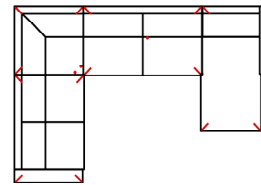

### 2MAL-E-3BB-10TBKR

Vorzugskombination  
(incl. 4 Zierkissen)

Breite	-
Höhe	96 cm
Tiefe	-
Sitzhöhe	47 cm
Sitztiefe	-
Liegefläche	-
Stellfläche	232 x 341 x 163 cm
Stoffgruppe VI	
Stoffgruppe VII	
Stoffgruppe VIII	

### 2L-E-3BB-10TTR

Vorzugskombination  
(incl. 4 Zierkissen)

Breite	-
Höhe	96 cm
Tiefe	-
Sitzhöhe	47 cm
Sitztiefe	-
Liegefläche	-
Stellfläche	232 x 341 x 163 cm
Stoffgruppe VI	
Stoffgruppe VII	
Stoffgruppe VIII	