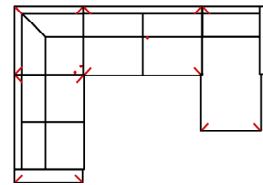

Massangabe ca. in cm	Breite	Höhe	Tiefe	Sitzhöhe	Liegefläche	Stellfläche
Mayla 3MAL-1OTBKR	-	96 cm	-	47 cm	-	268 x 163 cm

mögliche Abkürzungen der Typenbezeichnung

.. L	links
.. R	rechts
.. 3	Sofa 3-sitzig
.. 2	Sofa2- sitzig
.. 1	Element / Sessel
.. ER	Ecke mit Relaxfunktion
.. E	Ecke ohne Relaxfunktion
.. ERZ	Ecke mit Relaxfunktion - zerlegbar
.. BK	Bettkasten
.. F	Funktion
.. BB	ohne Armteil
.. KBB	mit Bettkasten, ohne Armteil
.. OTT	Ottomane mit AL. Rechts o. Links
.. M	Motor (elekt. Sitzverstellung)

Modell: Vito_MAYLA

Artikelbezeichnung

2MAL-E-3BB-10TBKR

Vorzugskombination
(incl. 4 Zierkissen)

Breite	-
Höhe	96 cm
Tiefe	-
Sitzhöhe	47 cm
Sitztiefe	-
Liegefläche	-
Stellfläche	232 x 341 x 163 cm
Stoffgruppe VI	
Stoffgruppe VII	
Stoffgruppe VIII	

2L-E-3BB-10TTR

Vorzugskombination
(incl. 4 Zierkissen)

Breite	-
Höhe	96 cm
Tiefe	-
Sitzhöhe	47 cm
Sitztiefe	-
Liegefläche	-
Stellfläche	232 x 341 x 163 cm
Stoffgruppe VI	
Stoffgruppe VII	
Stoffgruppe VIII	