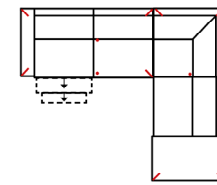

### 2L-E-3BB-10TTR

Vorzugskombination  
(incl. 4 Zierkissen)

Breite	-
Höhe	96 cm
Tiefe	-
Sitzhöhe	47 cm
Sitztiefe	-
Liegefläche	-
Stellfläche	232 x 341 x 163 cm
Stoffgruppe VI	
Stoffgruppe VII	
Stoffgruppe VIII	

### 3MAL-20TTR

Vorzugskombination  
(incl. 2 Zierkissen)

Breite	-
Höhe	96 cm
Tiefe	-
Sitzhöhe	47 cm
Sitztiefe	-
Liegefläche	-
Stellfläche	263 x 225 cm
Stoffgruppe VI	
Stoffgruppe VII	
Stoffgruppe VIII	