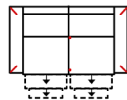

Artikelbezeichnung

2MM
Sofa 2-sitzig
mit 2 elektr. Relaxfunktionen
(incl. 2 Zierkissen) (zweiteilig)