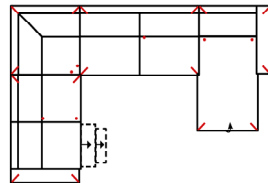

Modell: Vito_MAYLA

Artikelbezeichnung

2MAL-E-3BB-10TBKR

Vorzugskombination
(incl. 4 Zierkissen)

Breite	-
Höhe	96 cm
Tiefe	-
Sitzhöhe	47 cm
Sitztiefe	-
Liegefläche	-
Stellfläche	232 x 341 x 163 cm
Stoffgruppe VI	
Stoffgruppe VII	
Stoffgruppe VIII