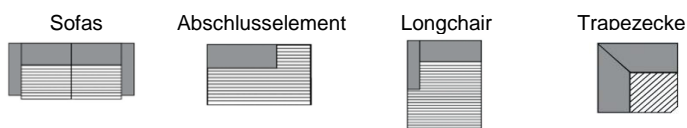

Alle Maße sind Ca.-Maße!
Pictogramme dienen nur der Typenbestimmung!
Modelländerungen vorbehalten!