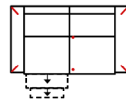

2ML
Sofa 2-sitzig
mit elektr. Relaxfunktion links
(incl. 2 Zierkissen) (zweiteilig)