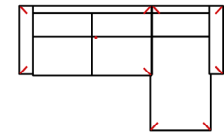

Breite	-
Höhe	96 cm
Tiefe	-
Sitzhöhe	47 cm
Sitztiefe	-
Liegefläche	-
Stellfläche	232 x 341 x 163 cm
Stoffgruppe VI	
Stoffgruppe VII	
Stoffgruppe VIII	

Breite	-
Höhe	96 cm
Tiefe	-
Sitzhöhe	47 cm
Sitztiefe	-
Liegefläche	-
Stellfläche	232 x 341 x 163 cm
Stoffgruppe VI	
Stoffgruppe VII	
Stoffgruppe VIII	

Breite	-
Höhe	96 cm
Tiefe	-
Sitzhöhe	47 cm
Sitztiefe	-
Liegefläche	-
Stellfläche	263 x 225 cm
Stoffgruppe VI	
Stoffgruppe VII	
Stoffgruppe VIII	

Artikelbezeichnung

3L-20TTR

Vorzugskombination
(incl. 2 Zierkissen)

3MAL-10TBKR

Vorzugskombination
(incl. 2 Zierkissen)

3L-10TTR

Vorzugskombination
(incl. 2 Zierkissen)

Breite	-
Höhe	96 cm
Tiefe	-
Sitzhöhe	47 cm
Sitztiefe	-
Liegefläche	-
Stellfläche	263 x 225 cm
Stoffgruppe VI	
Stoffgruppe VII	
Stoffgruppe VIII	