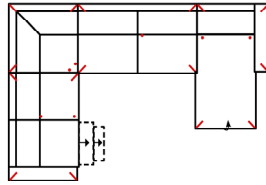

Modell: Vito_MAYLA

Artikelbezeichnung

2MAL-E-3BB-10TBKR

Vorzugskombination
(incl. 4 Zierkissen)