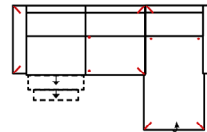

Breite	-
Höhe	96 cm
Tiefe	-
Sitzhöhe	47 cm
Sitztiefe	-
Liegefläche	-
Stellfläche	263 x 225 cm
Stoffgruppe VI	
Stoffgruppe VII	
Stoffgruppe VIII	

Artikelbezeichnung

3L-20TTR

Vorzugskombination
(incl. 2 Zierkissen)

3MAL-10TBKR

Vorzugskombination
(incl. 2 Zierkissen)

3L-10TTR

Vorzugskombination
(incl. 2 Zierkissen)

Breite	-
Höhe	96 cm
Tiefe	-
Sitzhöhe	47 cm
Sitztiefe	-
Liegefläche	-
Stellfläche	263 x 225 cm
Stoffgruppe VI	
Stoffgruppe VII	
Stoffgruppe VIII	