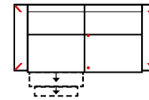

Modell: Vito_MAYLA

Artikelbezeichnung

3
Sofa 3-sitzig
(incl. 2 Zierkissen)
(zweiteilig)

3MM
Sofa 3-sitzig
mit 2 elektr. Relaxfunktionen
(incl. 2 Zierkissen) (zweiteilig)

3ML
Sofa 3-sitzig
mit elektr. Relaxfunktion links
(incl. 2 Zierkissen) (zweiteilig)