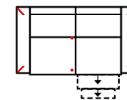

Artikelbezeichnung

2MM
Sofa 2-sitzig
mit 2 elektr. Relaxfunktionen
(incl. 2 Zierkissen) (zweiteilig)

2ML
Sofa 2-sitzig
mit elektr. Relaxfunktion links
(incl. 2 Zierkissen) (zweiteilig)

2MR
Sofa 2-sitzig
mit elektr. Relaxfunktion rechts
(incl. 2 Zierkissen) (zweiteilig)

3L
Sofa 3-sitzig
Armlehne links
(incl. 1 Zierkissen)

3R
Sofa 3-sitzig
Armlehne rechts
(incl. 1 Zierkissen)

Breite	159 cm	159 cm	159 cm	172 cm	172 cm
Höhe	96 cm	96 cm	96 cm	96 cm	96 cm
Tiefe	92 cm	92 cm	92 cm	92 cm	92 cm
Sitzhöhe	47 cm	47 cm	47 cm	47 cm	47 cm
Sitztiefe	52 cm	52 cm	52 cm	52 cm	52 cm
Liegefläche	-	-	-	-	-
Stellfläche	-	-	-	-	-
Stoffgruppe VI					
Stoffgruppe VII					
Stoffgruppe VIII					