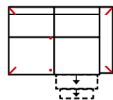

Artikelbezeichnung

2MAL

Sofa 2-sitzig mit elektr. Relaxfunktion Armlehne links (incl. 1 Zierkissen) (zweiteilig)

2MAR

Sofa 2-sitzig mit elektr. Relaxfunktion Armlehne rechts (incl. 1 Zierkissen) (zweiteilig)

2BB

Sofa 2-sitzig ohne Armlehnen (incl. 1 Zierkissen)

1

Sessel

1M

Sessel mit elektr. Relaxfunktion

Breite	141 cm	141 cm	123 cm	98 cm	98 cm
Höhe	96 cm	96 cm	96 cm	96 cm	96 cm
Tiefe	92 cm	92 cm	92 cm	92 cm	92 cm
Sitzhöhe	47 cm	47 cm	47 cm	47 cm	47 cm
Sitztiefe	52 cm	52 cm	52 cm	52 cm	52 cm
Liegefläche	-	-	-	-	-
Stellfläche	-	-	-	-	-
Stoffgruppe VI					
Stoffgruppe VII					
Stoffgruppe VIII					