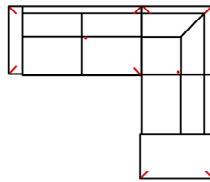

Breite	-
Höhe	96 cm
Tiefe	-
Sitzhöhe	47 cm
Sitztiefe	-
Liegefläche	-
Stellfläche	232 x 341 x 163 cm
Stoffgruppe VI	
Stoffgruppe VII	
Stoffgruppe VIII	

Breite	-
Höhe	96 cm
Tiefe	-
Sitzhöhe	47 cm
Sitztiefe	-
Liegefläche	-
Stellfläche	232 x 341 x 163 cm
Stoffgruppe VI	
Stoffgruppe VII	
Stoffgruppe VIII	

Breite	-
Höhe	96 cm
Tiefe	-
Sitzhöhe	47 cm
Sitztiefe	-
Liegefläche	-
Stellfläche	263 x 225 cm
Stoffgruppe VI	
Stoffgruppe VII	
Stoffgruppe VIII	

Artikelbezeichnung

3L-20TTR

Vorzugskombination
(incl. 2 Zierkissen)