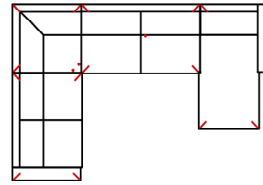

Massangabe ca. in cm	Breite	Höhe	Tiefe	Sitzhöhe	Liegefläche	Stellfläche
Mayla 3MAL-1OTBKR	-	96 cm	-	47 cm	-	268 x 163 cm

mögliche Abkürzungen der Typenbezeichnung

.. L	links
.. R	rechts
.. 3	Sofa 3-sitzig
.. 2	Sofa2- sitzig
.. 1	Element / Sessel
.. ER	Ecke mit Relaxfunktion
.. E	Ecke ohne Relaxfunktion
.. ERZ	Ecke mit Relaxfunktion - zerlegbar
.. BK	Bettkasten
.. F	Funktion
.. BB	ohne Armteil
.. KBB	mit Bettkasten, ohne Armteil
.. OTT	Ottomane mit AL. Rechts o. Links
.. M	Motor (elekt. Sitzverstellung)

Modell: Vito_MAYLA

Artikelbezeichnung

2MAL-E-3BB-10TBKR

Vorzugskombination
(incl. 4 Zierkissen)

2L-E-3BB-10TTR

Vorzugskombination
(incl. 4 Zierkissen)

3MAL-20TTR

Vorzugskombination
(incl. 2 Zierkissen)

Breite	-
Höhe	96 cm
Tiefe	-
Sitzhöhe	47 cm
Sitztiefe	-
Liegefläche	-
Stellfläche	232 x 341 x 163 cm
Stoffgruppe VI	
Stoffgruppe VII	
Stoffgruppe VIII	

Breite	-
Höhe	96 cm
Tiefe	-
Sitzhöhe	47 cm
Sitztiefe	-
Liegefläche	-
Stellfläche	232 x 341 x 163 cm
Stoffgruppe VI	
Stoffgruppe VII	
Stoffgruppe VIII	