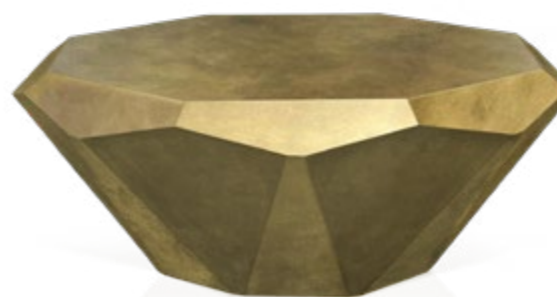

R 145 MA
▶ 103 cm ▼ 103 cm ▲ 40 cm

J 145 MA
▶ 138 cm ▼ 78 cm ▲ 40 cm