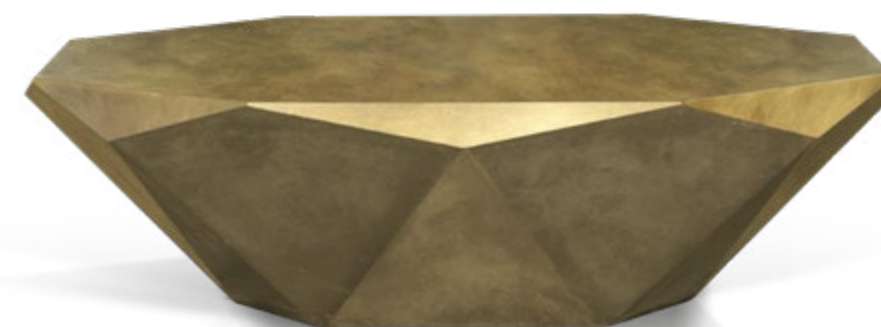

J 145 MA
▶ 138 cm ▼ 78 cm ▲ 40 cm