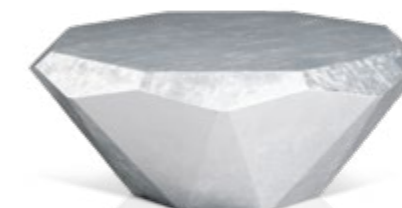

R 145 G
▶ 103 cm ▼ 103 cm ▲ 40 cm

Stealth spiegelt die Form des Diamanten in all seinem Glanz. Eine überlackierte, robuste Oberfläche aus Blattgold oder Blattsilber verleiht der bereits skulpturalen Anmutung ihren Feinschliff und geheimnisvolle Tiefe. Stealth umfasst drei Varianten: Rund groß, rund klein und oval.

Stealth mirrors the form of a diamond in all its glory. A lacquered, robust surface made from gold leaf or silver leaf, gives the already very sculptural appearance its final touch and mysterious depth. Stealth comes in three sizes: round large, round small and oval.

Stealth reflète la forme du diamant dans toute sa brillance. Une surface robuste vernissée en feuille d'or, ou d'argent confère à l'aspect déjà sculptural, une finesse et une profondeur mystérieuse. Stealth comprend trois variantes : une grande ronde, une petite ronde et une ovale.

B 145 MA
▶ 60 cm ▼ 60 cm ▲ 50 cm

R 145 MA
▶ 103 cm ▼ 103 cm ▲ 40 cm

J 145 MA
▶ 138 cm ▼ 78 cm ▲ 40 cm

B 145 S
▶ 60 cm ▼ 60 cm ▲ 50 cm

J 145 S
▶ 138 cm ▼ 78 cm ▲ 40 cm

R 145 S
▶ 103 cm ▼ 103 cm ▲ 40 cm

J 145 G
▶ 138 cm ▼ 78 cm ▲ 40 cm