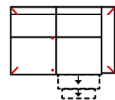

2BB

Sofa 2-sitzig ohne Armlehnen (incl. 1 Zierkissen)

1

Sessel

1M

Sessel mit elektr. Relaxfunktion

Breite	141 cm	141 cm	123 cm	98 cm	98 cm
Höhe	96 cm	96 cm	96 cm	96 cm	96 cm
Tiefe	92 cm	92 cm	92 cm	92 cm	92 cm
Sitzhöhe	47 cm	47 cm	47 cm	47 cm	47 cm
Sitztiefe	52 cm	52 cm	52 cm	52 cm	52 cm
Liegefläche	-	-	-	-	-
Stellfläche	-	-	-	-	-
Stoffgruppe VI					
Stoffgruppe VII					
Stoffgruppe VIII					