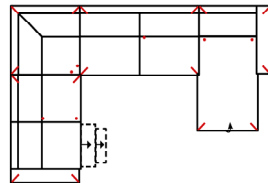

Massangabe ca. in cm	Breite	Höhe	Tiefe	Sitzhöhe	Liegefläche	Stellfläche
Mayla 3MAL-1OTBKR	-	96 cm	-	47 cm	-	268 x 163 cm

mögliche Abkürzungen der Typenbezeichnung

.. L	links
.. R	rechts
.. 3	Sofa 3-sitzig
.. 2	Sofa2- sitzig
.. 1	Element / Sessel
.. ER	Ecke mit Relaxfunktion
.. E	Ecke ohne Relaxfunktion
.. ERZ	Ecke mit Relaxfunktion - zerlegbar
.. BK	Bettkasten
.. F	Funktion
.. BB	ohne Armteil
.. KBB	mit Bettkasten, ohne Armteil
.. OTT	Ottomane mit AL. Rechts o. Links
.. M	Motor (elekt. Sitzverstellung)

Modell: Vito_MAYLA

Artikelbezeichnung

2MAL-E-3BB-10TBKR

Vorzugskombination
(incl. 4 Zierkissen)

Breite	-
Höhe	96 cm
Tiefe	-
Sitzhöhe	47 cm
Sitztiefe	-
Liegefläche	-
Stellfläche	232 x 341 x 163 cm
Stoffgruppe VI	
Stoffgruppe VII	
Stoffgruppe VIII	