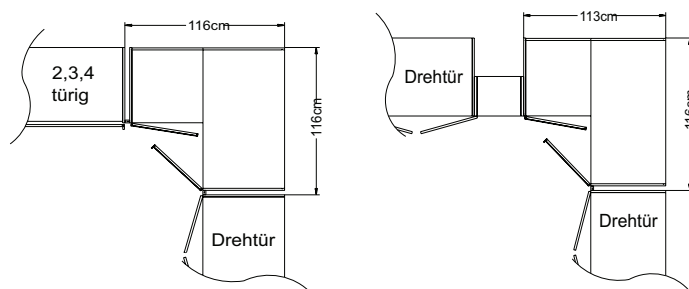

Bitte beachten Sie:

Die mitgelieferte Distanzleiste wird beim direkten Anbau eines Schrankes an den Eckschrank benötigt.

Stellmaße ändern sich (siehe Zeichnungen).

Eckschrank 45 Grad

Eckschrank 90 Grad

Modell-Nr.
SI0606 Dekor Sonoma Eiche
SI1111 Dekor mocca
SI1616 Dekor Artisan Eiche
SI1818 Dekor hellgrau
SI2424 Dekor Buche
SI3636 Dekor vulkan
SI9191 Dekor Sand
SI9696 Dekor weiß