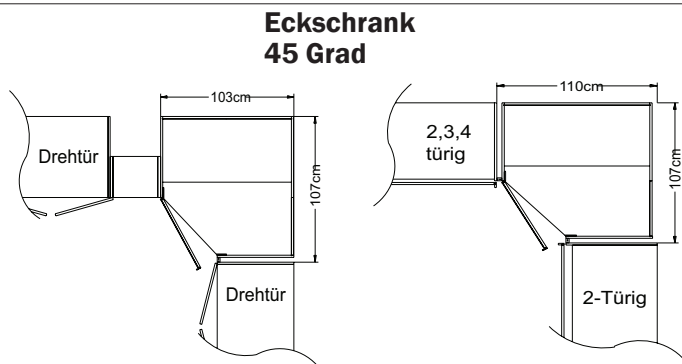

Modell-Nr.	Front
SI06	Dekor Sonoma Eiche
SI11	Dekor mocca
SI16	Dekor Artisan Eiche
SI18	Dekor hellgrau
SI24	Dekor Buche
SI36	Dekor vulkan
SI91	Dekor Sand
SI96	Dekor weiß

Korpus
06 Dekor Sonoma Eiche
11 Dekor mocca
16 Dekor Artisan Eiche
18 Dekor hellgrau
24 Dekor Buche
36 Dekor vulkan
91 Dekor Sand
96 Dekor weiß

BESTELLHINWEIS:

-Bitte zu allen Schränken die gewünschte Farbausführung der Griffleisten und Zierleisten mit der Modellnr. angeben siehe S. 573

Breite/Höhe/Tiefe: (in cm)	Ausführung:	1-türig		2-türig		Dekor
		B103	T103	B112	T112	
		H222	H240	H222	H240	
Eckschrank 45 Grad (begehbar) 	Eckschrank 45 Grad Türanschlag rechts	54289 EUR	54291 EUR			Dekor
	Eckschrank 45 Grad Türanschlag links	54290 EUR	54292 EUR			Dekor
Eckschrank 90 Grad 	Eckschrank 90 Grad			54293 EUR	54294 EUR	Dekor

Achtung:

- -beim Anbau eines Drehtürenschranks an ein Eckelement muss mit einem Grundelement begonnen werden
- -Eckschränke können nicht mit Kränzen bestückt werden
- -ein begehbarer Eckschrank muss immer auf beiden Seiten angebaut werden

Bitte beachten Sie:

Die mitgelieferte Distanzleiste wird beim direkten Anbau eines Schrankes an den Eckschrank benötigt.

Stellmaße ändern sich (siehe Zeichnungen).

weitere Skizzen finden Sie auf der nächsten Seite