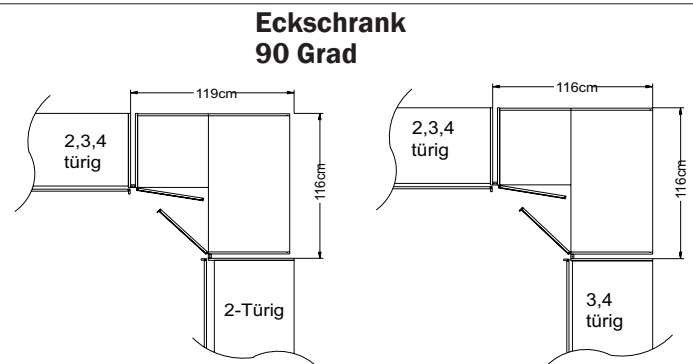

Modell-Nr.	Front
SI06	Dekor Sonoma Eiche
SI11	Dekor mocca
SI16	Dekor Artisan Eiche
SI18	Dekor hellgrau
SI24	Dekor Buche
SI36	Dekor vulkan
SI91	Dekor Sand
SI96	Dekor weiß

Korpus
06 Dekor Sonoma Eiche
11 Dekor mocca
16 Dekor Artisan Eiche
18 Dekor hellgrau
24 Dekor Buche
36 Dekor vulkan
91 Dekor Sand
96 Dekor weiß

BESTELLHINWEIS:

-Bitte zu allen Schränken die gewünschte Farbausführung der Griffleisten und Zierleisten mit der Modellnr. angeben siehe S. 573

Breite/Höhe/Tiefe: (in cm)	Ausführung:	1-türig		2-türig		Dekor
		B103	T103	B112	T112	
		H222	H240	H222	H240	
Eckschrank 45 Grad (begehbar) 	Eckschrank 45 Grad Türanschlag rechts	54289 EUR	54291 EUR			Dekor
	Eckschrank 45 Grad Türanschlag links	54290 EUR	54292 EUR			Dekor
Eckschrank 90 Grad 	Eckschrank 90 Grad			54293 EUR	54294 EUR	Dekor

Achtung:

- -beim Anbau eines Drehtürenschranks an ein Eckelement muss mit einem Grundelement begonnen werden
- -Eckschränke können nicht mit Kränzen bestückt werden
- -ein begehbarer Eckschrank muss immer auf beiden Seiten angebaut werden

Bitte beachten Sie:

Die mitgelieferte Distanzleiste wird beim direkten Anbau eines Schrankes an den Eckschrank benötigt.

Stellmaße ändern sich (siehe Zeichnungen).

weitere Skizzen finden Sie auf der nächsten Seite