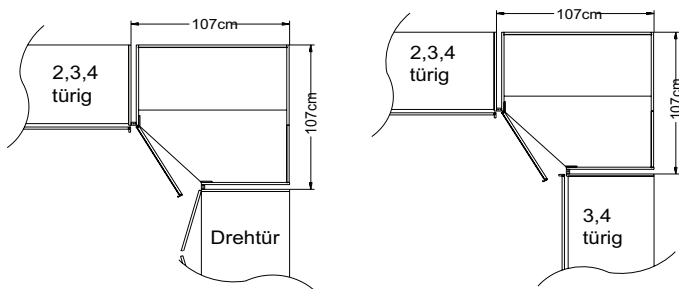

Bitte beachten Sie:

Die mitgelieferte Distanzleiste wird beim direkten Anbau eines Schrankes an den Eckschrank benötigt.

Stellmaße ändern sich (siehe Zeichnungen).

Eckschrank 45 Grad

Eckschrank 90 Grad

Modell-Nr.
SI0606 Dekor Sonoma Eiche
SI1111 Dekor mocca
SI1616 Dekor Artisan Eiche
SI1818 Dekor hellgrau
SI2424 Dekor Buche
SI3636 Dekor vulkan
SI9191 Dekor Sand
SI9696 Dekor weiß