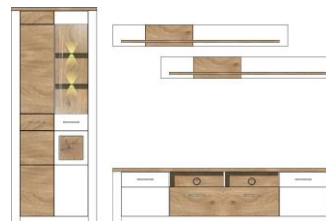

Möbel LETZ

Finden und Wohlfühlen

Typenplan

Matera von LIV'IN - Sideboard 10P7WH20 weiß/ Eiche

Wichtiger Hinweis für Sie

Etwaige Hinweise des Herstellers in dieser Produktinformation, die sich auf die Gewährleistung beziehen, haben für Sie keinerlei Bindungswirkung und können von Ihnen ignoriert werden. Ihre gesetzlichen Gewährleistungsrechte als Verbraucher uns gegenüber, als Ihrem Verkäufer, werden dadurch in keiner Weise berührt oder eingeschränkt. Sie können sich wegen aller Mängel jederzeit an uns wenden. Darüber hinaus gehende Herstellergarantien bleiben natürlich unberührt. Dieser Artikel wird hergestellt von iNNOstyle Möbelvertriebs GmbH & Co. KG, Siemensstraße 2, 32676 Lügde, Deutschland, info@inno-mvg.de

Sets

Art.-Nr. 10 P7 WH 80
Beschreibung TV-/Wohnlösung
inkl. LED-Beleuchtung
best. aus Typen - 01/06/31/40
Breite / Höhe / Tiefe (cm) ca. 354 / 202 / 46

Art.-Nr. 10 P7 WH 81
Beschreibung TV-/Wohnlösung inkl.
LED-Beleuchtung
best. aus Typen - 01/32/2x40
Breite / Höhe / Tiefe (cm) ca. 304 / 202 / 46

Art.-Nr. 10 P7 WH 82
Beschreibung TV-/Wohnlösung
best. aus Typen - 25/2x40
Breite / Höhe / Tiefe (cm) ca. 298 / 154 / 46

Art.-Nr. 10 P7 WH 83
Beschreibung Speise-Kombination
inkl. LED-Beleuchtung
best. aus Typen - 20/23
Breite / Höhe / Tiefe (cm) ca. 164 / 202 / 46