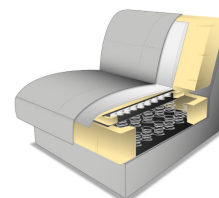

## Modellbeschreibung:

**Gestell:** Tragende Teile Buche, Metallrahmen

**Polsterung Sitz:** wahlweise:

PUR-Schaum  
auf Wellenfedern  
(Standard)

Federkern

Kaltschaum  
gegen Aufpreis

Boxspring  
gegen Aufpreis

**Polsterung Rücken:** PUR-Schaum auf Gummigürtung

**Rücken:** Schwenkrückenfunktion und Nierenkissen bei Typen mit Gesamttiefe 134 cm  
Rücken fest bei Typen mit Gesamttiefe 104 cm, gegen Aufpreis mit Kopfteilverstellung