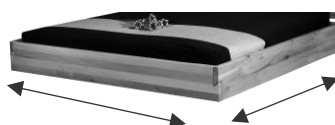

Sonder-Breite (*Sonderanfertigung*)
200 cm *mit Stützfuss*

36-5081-L21

Sonder-Länge (*Sonderanfertigung*)

36-5081-L22

210 cm

220 cm

36-5081-NTS-1/14