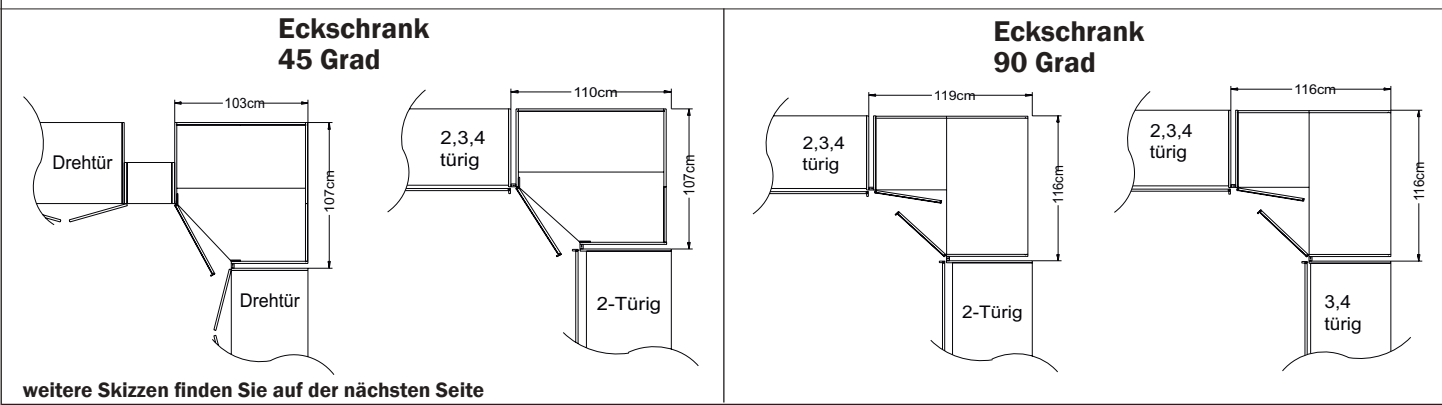

Modell-Nr.	Front
SI06	Dekor Sonoma Eiche
SI12	Dekor Elfenbein
SI16	Dekor Artisan Eiche
SI18	Dekor hellgrau
SI22	Dekor anthrazit neu
SI26	Dekor Milano Eiche
SI36	Dekor vulkan
SI58	Dekor Trentino Eiche
SI91	Dekor Sand
SI96	Dekor weiß

Korpus
06 Dekor Sonoma Eiche
12 Dekor Elfenbein
16 Dekor Artisan Eiche
18 Dekor hellgrau
22 Dekor anthrazit neu
26 Dekor Milano Eiche
36 Dekor vulkan
58 Dekor Trentino Eiche
91 Dekor Sand
96 Dekor weiß

BESTELLHINWEIS:

-Bitte zu allen Schränken die gewünschte Farbausführung der Griffleisten und Zierleisten mit der Modellnr. angeben siehe S. 5

Breite/Höhe/Tiefe: (in cm)	Griffleiste/Griff	1-türig		2-türig		Ausführung:	Türanschlag:
		B103	T103	B112	T112		
		H222	H240	H222	H240		
Eckschrank 45 Grad (begehbar) 	Griffleisten	39448 EUR	39449 EUR			Dekor	Eckschrank 45 Grad Türanschlag rechts
	Griffe	42661 EUR	42662 EUR				Eckschrank 45 Grad Türanschlag links
	Griffleisten	39446 EUR	39447 EUR			Dekor	
	Griffe	42703 EUR	42704 EUR				
Eckschrank 90 Grad 				39365 EUR	39366 EUR	Dekor	Eckschrank 90 Grad

Achtung:

- -beim Anbau eines Drehtürenschranks an ein Eckelement muss mit einem Grundelement begonnen werden
- -Eckschränke können nicht mit Kränzen bestückt werden
- -ein begehbarer Eckschrank muss immer auf beiden Seiten angebaut werden

Bitte beachten Sie:

Die mitgelieferte Distanzleiste wird beim direkten Anbau eines Schrankes an den Eckschrank benötigt. Stellmaße ändern sich (siehe Zeichnungen).