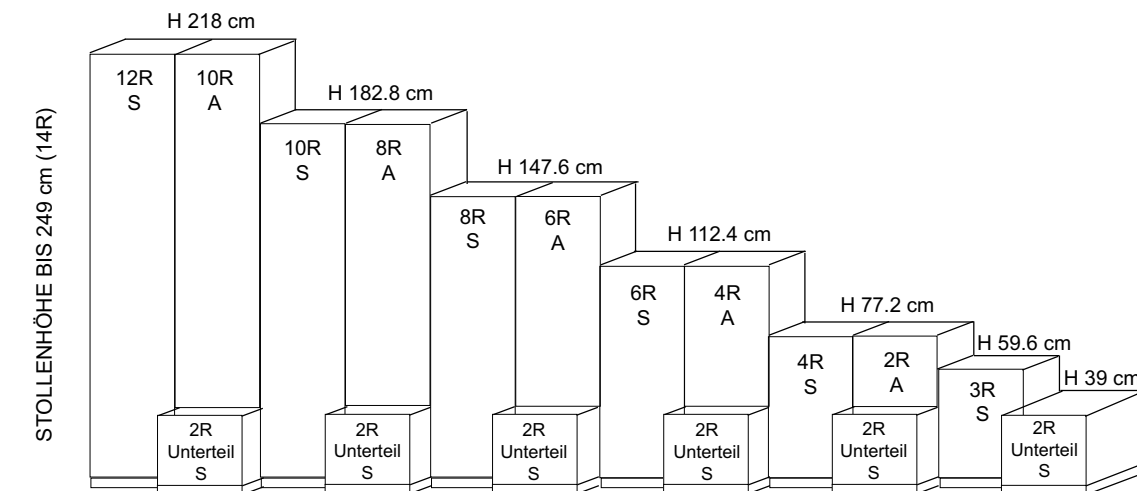

HÖHENRASTER

Neben Stand- und Aufsatzelementen können auch Hängeelemente zwischen Stollen und Korpusen geplant werden. Bei Bestellungen bitte nur den Verwendungszweck „H“ für Hängeelemente angeben. Durch den automatischen Wegfall der Stellfüße und der Sockelplatte sind die Hängeelemente ca. 4 cm niedriger als die Standelemente. Insgesamt stehen 4 Breiten (46, 58, 69, 92 cm) zur Verfügung.