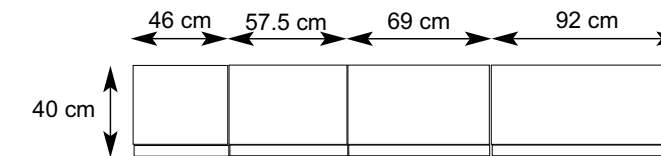

BREITENRASTER

Das System bietet bei Standelementen 7 und bei Aufsatzelementen 5 unterschiedliche Höhen an. Stand- und Unterteilelemente können beliebig miteinander kombiniert werden. Innerhalb des Systems haben Stand-, Aufsatz- und Hängeelemente die gleiche Typ-Nummer und den gleichen Preis. Sie unterscheiden sich nur durch den Wegfall der unteren Platte und der Stellfüße. Somit sind die Aufsatzelemente ca. 4 cm niedriger als die Standelemente. Bei Bestellungen geben Sie nur den Verwendungszweck „S“ für Standelemente und „A“ für Aufsatzelemente an. Insgesamt stehen 4 Standardbreiten (46, 57.5, 69 und 92 cm) zur Verfügung.