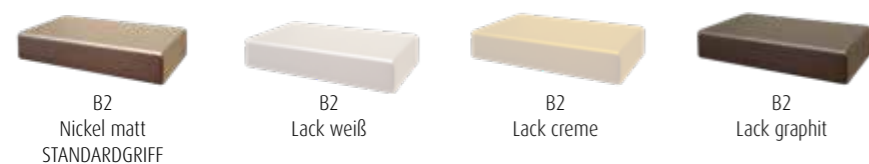

Lack weiß	PG1	Birke	PG1
Lack creme	PG1	Asteiche	PG1
Lack graphit	PG1	Kernbuche	PG1
		Cognac antik	PG2

LACK

Wir verwenden umweltschonenden UV-härtenden Wasserlack. Diese Oberfläche zeichnet sich durch eine hohe Strapazierfähigkeit und gute Gebrauchseigenschaft aus. Zur Reinigung sollten Lackoberflächen am besten nur abgestaubt oder mit einem weichen, leicht feuchten Baumwolltuch ohne Zusatzmittel gereinigt werden.

KRANZPLATTE

GRIFFE

B 42 mm, T 20 mm, H 8 mm

Wird bei der Bestellung keine Griffvariante angegeben, liefern wir **standardmäßig** den **Griff B2** (Nickel matt). Die Positionierung der Griffe erfolgt analog den Abbildungen in der Preisliste, je nach Zusammenstellung kann eine Optimierung der Griffposition durch unsere Sachbearbeitung erfolgen.