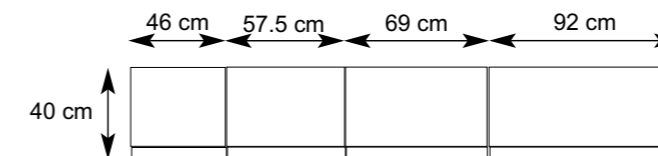

BREITENRASTER

Das System bietet bei Standelementen 7 und bei Aufsatzelementen 5 unterschiedliche Höhen an. Stand- und Unterteilelemente können beliebig miteinander kombiniert werden. Innerhalb des Systems haben Stand-, Aufsatz- und Hängeelemente die gleiche Typ-Nummer und den gleichen Preis. Sie unterscheiden sich nur durch den Wegfall der unteren Platte und der Stellfüße. Somit sind die Aufsatzelemente ca. 4 cm niedriger als die Standelemente. Bei Bestellungen geben Sie nur den Verwendungszweck „S“ für Standelemente und „A“ für Aufsatzelemente an. Insgesamt stehen 4 Standardbreiten (46, 57.5, 69 und 92 cm) zur Verfügung.