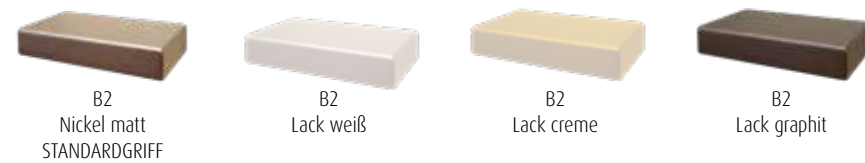

Lack weiß	PG1	Birke	PG1
Lack creme	PG1	Asteiche	PG1
Lack graphit	PG1	Kernbuche	PG1
		Cognac antik	PG2

LACK

Wir verwenden umweltschonenden UV-härtenden Wasserlack. Diese Oberfläche zeichnet sich durch eine hohe Strapazierfähigkeit und gute Gebrauchseigenschaft aus. Zur Reinigung sollten Lackoberflächen am besten nur abgestaubt oder mit einem weichen, leicht feuchten Baumwolltuch ohne Zusatzmittel gereinigt werden.

KRANZPLATTE

GRIFFE

B 42 mm, T 20 mm, H 8 mm

Wird bei der Bestellung keine Griffvariante angegeben, liefern wir **standardmäßig** den **Griff B2** (Nickel matt). Die Positionierung der Griffe erfolgt analog den Abbildungen in der Preisliste, je nach Zusammenstellung kann eine Optimierung der Griffposition durch unsere Sachbearbeitung erfolgen.