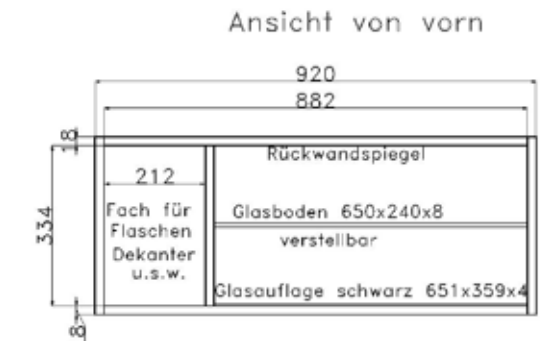

Barfach
Korpusbreite 92cm