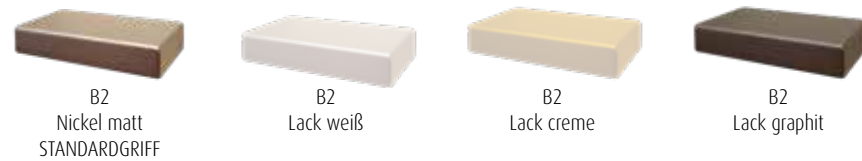

## LACK

Wir verwenden umweltschonenden UV-härtenden Wasserlack. Diese Oberfläche zeichnet sich durch eine hohe Strapazierfähigkeit und gute Gebrauchseigenschaft aus. Zur Reinigung sollten Lackoberflächen am besten nur abgestaubt oder mit einem weichen, leicht feuchten Baumwolltuch ohne Zusatzmittel gereinigt werden.

## GRIFFE

B 42 mm, T 20 mm, H 8 mm

Wird bei der Bestellung keine Griffvariante angegeben, liefern wir **standardmäßig** den **Griff B2** (Nickel matt). Die Positionierung der Griffe erfolgt analog den Abbildungen in der Preisliste, je nach Zusammenstellung kann eine Optimierung der Griffposition durch unsere Sachbearbeitung erfolgen.