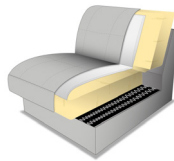

Gestell: tragende Teile Buche, Sperrholzplatte

Polsterung Sitz: wahlweise:

PUR-Schaum
auf Wellenfedern
(Standard)

Kaltschaum
gegen Aufpreis

Polsterung Rücken: PUR-Schaum auf Gummigürtung

**inkl. Schwenkrückenfunktion (SR) und Nierenkissen (NK)
gegen Aufpreis mit Rückenneigung (RN)**