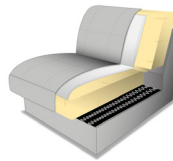

## Modellbeschreibung:

**Gestell:** tragende Teile Buche, Sperrholzplatte

**Polsterung Sitz:** wahlweise:

PUR-Schaum  
auf Wellenfedern  
(Standard)

Kaltschaum  
gegen Aufpreis

**Polsterung Rücken:** PUR-Schaum auf Gummigürtung