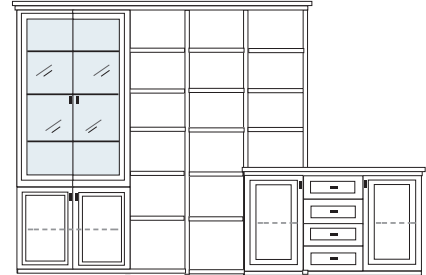

B 322 H 222 T 42/28.5 cm

1. bestehend aus:

Vitrinenschrank 12R	1 x 1378 H/G*
Stollen 12R	1 x 2820
Aufsatzstollen	2 x 2817
Zwischenböden	13 x 2801
Kranzplatte	12 x 5001
Schrank 4R	1 x L0419
Schubkastenelement 4R	1 x 0427
Schrank 4R	1 x R0420

PH 683

1. mögliches Zubehör:

Spiegelrückwand für Vitrine	1 x 9014
3er Set Glaskantenbeleuchtung	1 x 9543
3er Set Holzbodenbeleuchtung	1 x 9343
5er Set Holzbodenbeleuchtung	2 x 9325
3er Set Holzbodenbeleuchtung	1 x 9323
Vollauszug pro Schubkasten	1 x 9191
Funkfernbedienung	1 x 9185

PG1 PG2 PG3

PG1 PG2 PG3