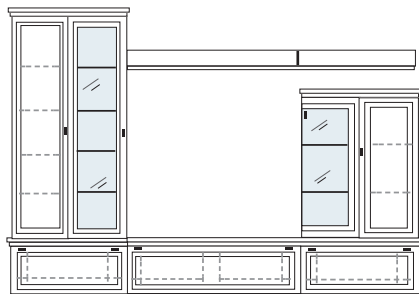

B 322 H 222 T 42/62 cm

1. bestehend aus:

TV-Teile	1 x 0250, 2 x 0210
Schrank 10R	1 x L1029A
Vitrine 10R	1 x L1013A H/G*
Vitrine 6R	1 x L0653A
Schrank 6R	1 x R0618A
Wandboard	1 x 2538, 1 x 2592

PH 643

1. mögliches Zubehör:

Spiegelrückwand für Vitrinen	1 x 9005, 1 x 9011
4er Set Glaskantenbeleuchtung	1 x 9524
2er Set Glaskantenbeleuchtung	1 x 9522
Vollauszug pro Schubkasten	1 x 9191
Funkfernbedienung	1 x 9185