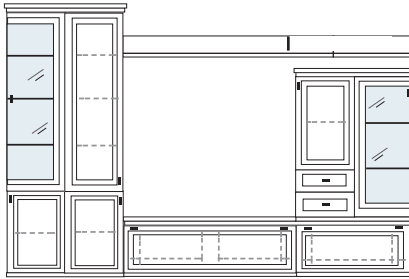

* H/G= Holzböden oder Glasböden hinter Vitrinentüren, bitte angeben!

VORSCHLÄGE

PG1 PG2 PG3

PG1 PG2 PG3

B 322 H 222 T 42/62 cm

ECKVITRINEN
nur mit Glaseinlegeboden erhältlich

- bestehend aus:
- | | |
|-------------|--------------------|
| Vitrine 12R | 1 x L1453 |
| Schrank 12R | 1 x L1219 |
| TV-Teile | 1 x 0250, 1 x 0210 |
| Schrank 6R | 1 x R0670A |
| Vitrine 6R | 1 x R0654A |
| Wandboard | 1 x 2538, 1 x 2592 |