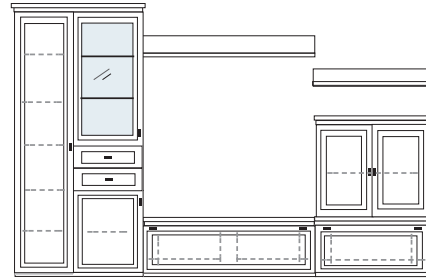

B 334 H 222 T 42/62 cm

1. bestehend aus:

Schrank 12R	1 x L1209
Vitrinenschrank 12R	1 x L1237 H/G*
TV-Teile	1 x 0250, 1 x 0210
Schrank 6R	1 x 0489A
Wandboard	1 x 2538, 1 x 2592

PH 642

1. mögliches Zubehör:

Spiegelrückwand für Vitrine	1 x 9011
2er Set Glaskantenbeleuchtung	1 x 9522
2er Set Holzbodenbeleuchtung	1 x 9322
Vollauszug pro Schubkasten	1 x 9191
Filzeinlagen pro Schubkasten	1 x 9403
Funkfernbedienung	1 x 9185

PG1 PG2 PG3

PG1 PG2 PG3

ECKVITRINEN
nur mit Glaseinlegeboden erhältlich