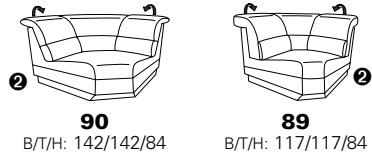

Eckelemente