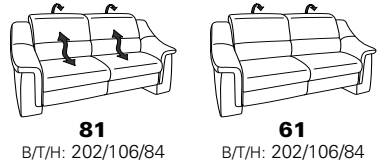

Sofas

mit Wallfree-Funktion   ohne Wallfree-Funktion