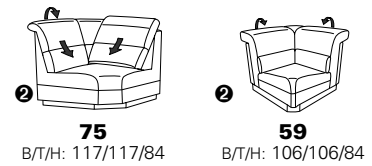

Typenplan 1501

die Wallfree-Funktion ist manuell oder elektrisch verstellbar erhältlich!

① nur mit bodennahen Varianten kombinierbar

② bodennah

Eckelemente