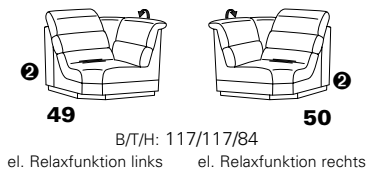

Typenplan 1501

die Wallfree-Funktion ist manuell oder elektrisch verstellbar erhältlich!

① nur mit bodennahen Varianten kombinierbar

② bodennah

Eckelemente