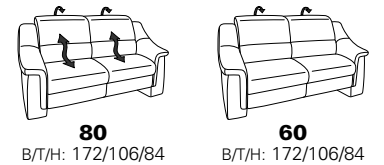

Sofas

mit Wallfree-Funktion   ohne Wallfree-Funktion