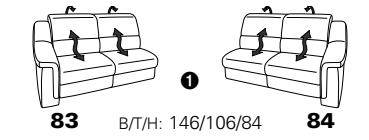

PLANOPOLY motion

NEU:
jetzt auch mit Herz-Waage-Funktion
in allen elektrischen Wallfree-Elementen
als Zusatzausstattung!

1501 mini

Variante 73
mit Stauraum

Variante 75
mit beidseitiger, manueller Relaxfunktion

Variante 86
mit Wallfree

Typenplan 1501

die Wallfree-Funktion ist manuell oder elektrisch verstellbar erhältlich!

① nur mit bodennahen Varianten kombinierbar
② bodennah

Eckelemente

Sofas

Abschlusselemente

Zwischenelemente