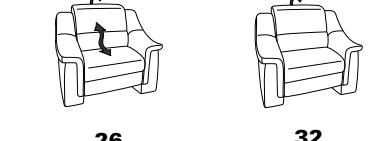

Typenplan 1501

die Wallfree-Funktion ist manuell oder elektrisch verstellbar erhältlich!

① nur mit bodennahen Varianten kombinierbar
② bodennah

Eckelemente

Sofas

Abschlusselemente

Zwischenelemente

Sessel

Recamiere

Zwischentische / Zubehör

Hocker