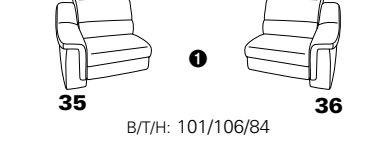

PLANOPOLY motion

NEU:
jetzt auch mit Herz-Waage-Funktion
in allen elektrischen Wallfree-Elementen
als Zusatzausstattung!

1501 mini

Variante 73
mit Stauraum

Variante 75
mit beidseitiger, manueller Relaxfunktion

Variante 86
mit Wallfree

Typenplan 1501

die Wallfree-Funktion ist manuell oder elektrisch verstellbar erhältlich!

① nur mit bodennahen Varianten kombinierbar
② bodennah

Eckelemente

Sofas

Abschlusselemente

Zwischenelemente