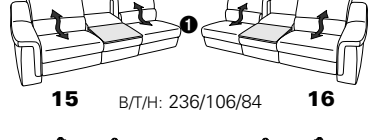

PLANOPOLY motion

NEU:
jetzt auch mit Herz-Waage-Funktion
in allen elektrischen Wallfree-Elementen
als Zusatzausstattung!

1501 mini

Variante 73
mit Stauraum

Variante 75
mit beidseitiger, manueller Relaxfunktion

Variante 86
mit Wallfree

Typenplan 1501

die Wallfree-Funktion ist manuell oder elektrisch verstellbar erhältlich!

① nur mit bodennahen Varianten kombinierbar
② bodennah

Eckelemente

Sofas

Abschlusselemente

Zwischenelemente