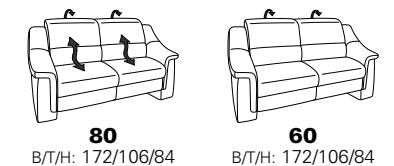

PLANOPOLY motion

NEU:
jetzt auch mit Herz-Waage-Funktion
in allen elektrischen Wallfree-Elementen
als Zusatzausstattung!

1501 mini

Variante 73
mit Stauraum

Variante 75
mit beidseitiger, manueller Relaxfunktion

Variante 86
mit Wallfree

Typenplan 1501

die Wallfree-Funktion ist manuell oder elektrisch verstellbar erhältlich!

① nur mit bodennahen Varianten kombinierbar
② bodennah

Eckelemente

Sofas

Abschlusselemente

Zwischenelemente