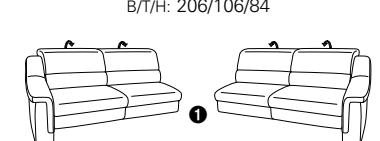

PLANOPOLY motion

NEU:
jetzt auch mit Herz-Waage-Funktion
in allen elektrischen Wallfree-Elementen
als Zusatzausstattung!

1501 mini

Variante 73
mit Stauraum

Variante 75
mit beidseitiger, manueller Relaxfunktion

Variante 86
mit Wallfree

Typenplan 1501

die Wallfree-Funktion ist manuell oder elektrisch verstellbar erhältlich!

① nur mit bodennahen Varianten kombinierbar
② bodennah

Eckelemente

Sofas

Abschlusselemente

Zwischenelemente