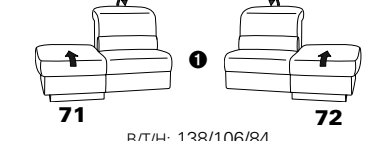

PLANOPOLY motion

NEU:
jetzt auch mit Herz-Waage-Funktion
in allen elektrischen Wallfree-Elementen
als Zusatzausstattung!

1501 mini

Variante 73
mit Stauraum

Variante 75
mit beidseitiger, manueller Relaxfunktion

Variante 86
mit Wallfree

Typenplan 1501

die Wallfree-Funktion ist manuell oder elektrisch verstellbar erhältlich!

① nur mit bodennahen Varianten kombinierbar
② bodennah

Eckelemente

Sofas

Abschlusselemente

Zwischenelemente