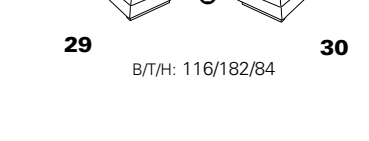

Recamiere

Zwischentische / Zubehör

Hocker