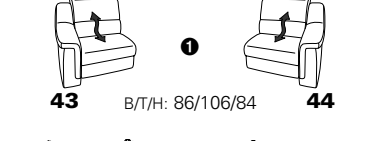

PLANOPOLY motion

NEU:
jetzt auch mit Herz-Waage-Funktion
in allen elektrischen Wallfree-Elementen
als Zusatzausstattung!

1501 mini

Variante 73
mit Stauraum

Variante 75
mit beidseitiger, manueller Relaxfunktion

Variante 86
mit Wallfree

Typenplan 1501

die Wallfree-Funktion ist manuell oder elektrisch verstellbar erhältlich!

① nur mit bodennahen Varianten kombinierbar
② bodennah

Eckelemente

Sofas

Abschlusselemente

Zwischenelemente