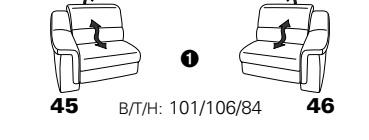

PLANOPOLY motion

NEU:
jetzt auch mit Herz-Waage-Funktion
in allen elektrischen Wallfree-Elementen
als Zusatzausstattung!

1501 mini

Variante 73
mit Stauraum

Variante 75
mit beidseitiger, manueller Relaxfunktion

Variante 86
mit Wallfree

Typenplan 1501

die Wallfree-Funktion ist manuell oder elektrisch verstellbar erhältlich!

① nur mit bodennahen Varianten kombinierbar
② bodennah

Eckelemente

Sofas

Abschlusselemente

Zwischenelemente