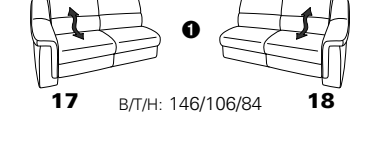

PLANOPOLY motion

NEU:
jetzt auch mit Herz-Waage-Funktion
in allen elektrischen Wallfree-Elementen
als Zusatzausstattung!

1501 mini

Variante 73
mit Stauraum

Variante 75
mit beidseitiger, manueller Relaxfunktion

Variante 86
mit Wallfree

Typenplan 1501

die Wallfree-Funktion ist manuell oder elektrisch verstellbar erhältlich!

① nur mit bodennahen Varianten kombinierbar
② bodennah

Eckelemente

Sofas

Abschlusselemente

Zwischenelemente