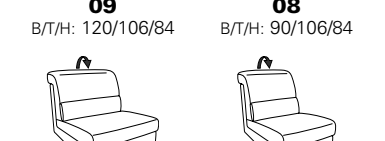

PLANOPOLY motion

NEU:
jetzt auch mit Herz-Waage-Funktion
in allen elektrischen Wallfree-Elementen
als Zusatzausstattung!

1501 mini

Variante 73
mit Stauraum

Variante 75
mit beidseitiger, manueller Relaxfunktion

Variante 86
mit Wallfree

Typenplan 1501

die Wallfree-Funktion ist manuell oder elektrisch verstellbar erhältlich!

① nur mit bodennahen Varianten kombinierbar
② bodennah

Eckelemente

Sofas

Abschlusselemente

Zwischenelemente