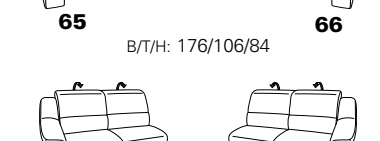

PLANOPOLY motion

NEU:
jetzt auch mit Herz-Waage-Funktion
in allen elektrischen Wallfree-Elementen
als Zusatzausstattung!

1501 mini

Variante 73
mit Stauraum

Variante 75
mit beidseitiger, manueller Relaxfunktion

Variante 86
mit Wallfree

Typenplan 1501

die Wallfree-Funktion ist manuell oder elektrisch verstellbar erhältlich!

① nur mit bodennahen Varianten kombinierbar
② bodennah

Eckelemente

Sofas

Abschlusselemente

Zwischenelemente