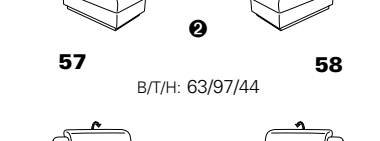

Variante 86
mit Wallfree

Typenplan 1501

die Wallfree-Funktion ist manuell oder elektrisch verstellbar erhältlich!

① nur mit bodennahen Varianten kombinierbar
② bodennah

Eckelemente

Sofas

Abschlusselemente

Zwischenelemente