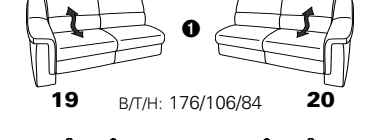

PLANOPOLY motion

NEU:
jetzt auch mit Herz-Waage-Funktion
in allen elektrischen Wallfree-Elementen
als Zusatzausstattung!

1501 mini

Variante 73
mit Stauraum

Variante 75
mit beidseitiger, manueller Relaxfunktion

Variante 86
mit Wallfree

Typenplan 1501

die Wallfree-Funktion ist manuell oder elektrisch verstellbar erhältlich!

① nur mit bodennahen Varianten kombinierbar
② bodennah

Eckelemente

Sofas

Abschlusselemente

Zwischenelemente