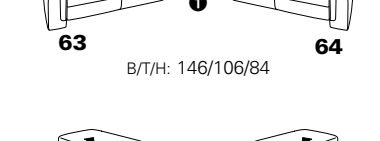

PLANOPOLY motion

NEU:
jetzt auch mit Herz-Waage-Funktion
in allen elektrischen Wallfree-Elementen
als Zusatzausstattung!

1501 mini

Variante 73
mit Stauraum

Variante 75
mit beidseitiger, manueller Relaxfunktion

Variante 86
mit Wallfree

Typenplan 1501

die Wallfree-Funktion ist manuell oder elektrisch verstellbar erhältlich!

① nur mit bodennahen Varianten kombinierbar
② bodennah

Eckelemente

Sofas

Abschlusselemente

Zwischenelemente