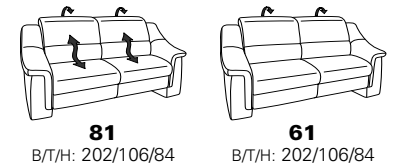

PLANOPOLY motion

NEU:
jetzt auch mit Herz-Waage-Funktion
in allen elektrischen Wallfree-Elementen
als Zusatzausstattung!

1501 mini

Variante 73
mit Stauraum

Variante 75
mit beidseitiger, manueller Relaxfunktion

Variante 86
mit Wallfree

Typenplan 1501

die Wallfree-Funktion ist manuell oder elektrisch verstellbar erhältlich!

① nur mit bodennahen Varianten kombinierbar
② bodennah

Eckelemente

Sofas

Abschlusselemente

Zwischenelemente