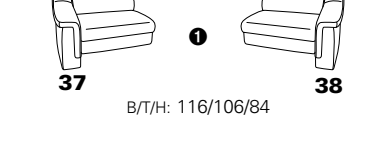

PLANOPOLY motion

NEU:
jetzt auch mit Herz-Waage-Funktion
in allen elektrischen Wallfree-Elementen
als Zusatzausstattung!

1501 mini

Variante 73
mit Stauraum

Variante 75
mit beidseitiger, manueller Relaxfunktion

Variante 86
mit Wallfree

Typenplan 1501

die Wallfree-Funktion ist manuell oder elektrisch verstellbar erhältlich!

① nur mit bodennahen Varianten kombinierbar
② bodennah

Eckelemente

Sofas

Abschlusselemente

Zwischenelemente