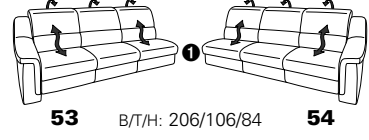

PLANOPOLY motion

NEU:
jetzt auch mit Herz-Waage-Funktion
in allen elektrischen Wallfree-Elementen
als Zusatzausstattung!

1501 mini

Variante 73
mit Stauraum

Variante 75
mit beidseitiger, manueller Relaxfunktion

Variante 86
mit Wallfree

Typenplan 1501

die Wallfree-Funktion ist manuell oder elektrisch verstellbar erhältlich!

① nur mit bodennahen Varianten kombinierbar
② bodennah

Eckelemente

Sofas

Abschlusselemente

Zwischenelemente