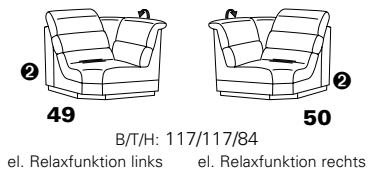

PLANOPOLY motion

NEU:
jetzt auch mit Herz-Waage-Funktion
in allen elektrischen Wallfree-Elementen
als Zusatzausstattung!

1501 mini

Variante 73
mit Stauraum

Variante 75
mit beidseitiger, manueller Relaxfunktion

Variante 86
mit Wallfree

Typenplan 1501

die Wallfree-Funktion ist manuell oder elektrisch verstellbar erhältlich!

① nur mit bodennahen Varianten kombinierbar
② bodennah

Eckelemente

Sofas

Abschlusselemente

Zwischenelemente