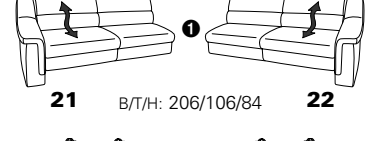

PLANOPOLY motion

NEU:
jetzt auch mit Herz-Waage-Funktion
in allen elektrischen Wallfree-Elementen
als Zusatzausstattung!

1501 mini

Variante 73
mit Stauraum

Variante 75
mit beidseitiger, manueller Relaxfunktion

Variante 86
mit Wallfree

Typenplan 1501

die Wallfree-Funktion ist manuell oder elektrisch verstellbar erhältlich!

① nur mit bodennahen Varianten kombinierbar
② bodennah

Eckelemente

Sofas

Abschlusselemente

Zwischenelemente