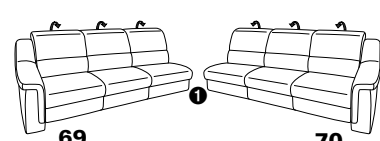

PLANOPOLY motion

NEU:
jetzt auch mit Herz-Waage-Funktion
in allen elektrischen Wallfree-Elementen
als Zusatzausstattung!

1501 mini

Variante 73
mit Stauraum

Variante 75
mit beidseitiger, manueller Relaxfunktion

Variante 86
mit Wallfree

Typenplan 1501

die Wallfree-Funktion ist manuell oder elektrisch verstellbar erhältlich!

① nur mit bodennahen Varianten kombinierbar
② bodennah

Eckelemente

Sofas

Abschlusselemente

Zwischenelemente