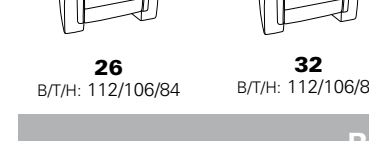

PLANOPOLY motion

NEU:
jetzt auch mit Herz-Waage-Funktion
in allen elektrischen Wallfree-Elementen
als Zusatzausstattung!

1501 mini

Variante 73
mit Stauraum

Variante 75
mit beidseitiger, manueller Relaxfunktion

Variante 86
mit Wallfree

Typenplan 1501

die Wallfree-Funktion ist manuell oder elektrisch verstellbar erhältlich!

① nur mit bodennahen Varianten kombinierbar
② bodennah

Eckelemente

Sofas

Abschlusselemente

Zwischenelemente