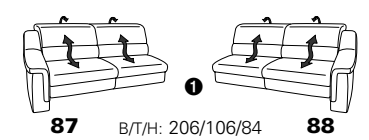

PLANOPOLY motion

NEU:
jetzt auch mit Herz-Waage-Funktion
in allen elektrischen Wallfree-Elementen
als Zusatzausstattung!

1501 mini

Variante 73
mit Stauraum

Variante 75
mit beidseitiger, manueller Relaxfunktion

Variante 86
mit Wallfree

Typenplan 1501

die Wallfree-Funktion ist manuell oder elektrisch verstellbar erhältlich!

① nur mit bodennahen Varianten kombinierbar
② bodennah

Eckelemente

Sofas

Abschlusselemente

Zwischenelemente