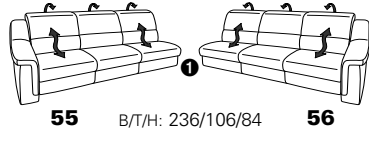

PLANOPOLY motion

NEU:
jetzt auch mit Herz-Waage-Funktion
in allen elektrischen Wallfree-Elementen
als Zusatzausstattung!

1501 mini

Variante 73
mit Stauraum

Variante 75
mit beidseitiger, manueller Relaxfunktion

Variante 86
mit Wallfree

Typenplan 1501

die Wallfree-Funktion ist manuell oder elektrisch verstellbar erhältlich!

① nur mit bodennahen Varianten kombinierbar
② bodennah

Eckelemente

Sofas

Abschlusselemente

Zwischenelemente