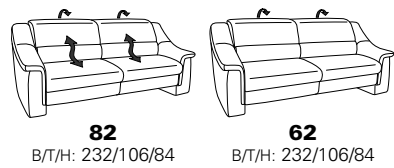

PLANOPOLY motion

NEU:
jetzt auch mit Herz-Waage-Funktion
in allen elektrischen Wallfree-Elementen
als Zusatzausstattung!

1501 mini

Variante 73
mit Stauraum

Variante 75
mit beidseitiger, manueller Relaxfunktion

Variante 86
mit Wallfree

Typenplan 1501

die Wallfree-Funktion ist manuell oder elektrisch verstellbar erhältlich!

① nur mit bodennahen Varianten kombinierbar
② bodennah

Eckelemente

Sofas

Abschlusselemente

Zwischenelemente