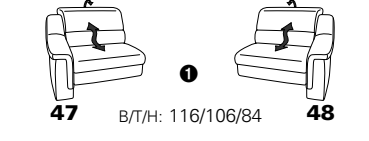

PLANOPOLY motion

NEU:
jetzt auch mit Herz-Waage-Funktion
in allen elektrischen Wallfree-Elementen
als Zusatzausstattung!

1501 mini

Variante 73
mit Stauraum

Variante 75
mit beidseitiger, manueller Relaxfunktion

Variante 86
mit Wallfree

Typenplan 1501

die Wallfree-Funktion ist manuell oder elektrisch verstellbar erhältlich!

① nur mit bodennahen Varianten kombinierbar
② bodennah

Eckelemente

Sofas

Abschlusselemente

Zwischenelemente