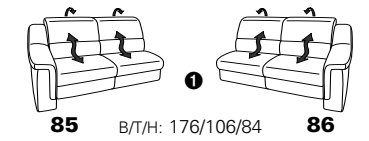

PLANOPOLY motion

NEU:
jetzt auch mit Herz-Waage-Funktion
in allen elektrischen Wallfree-Elementen
als Zusatzausstattung!

1501 mini

Variante 73
mit Stauraum

Variante 75
mit beidseitiger, manueller Relaxfunktion

Variante 86
mit Wallfree

Typenplan 1501

die Wallfree-Funktion ist manuell oder elektrisch verstellbar erhältlich!

① nur mit bodennahen Varianten kombinierbar
② bodennah

Eckelemente

Sofas

Abschlusselemente

Zwischenelemente