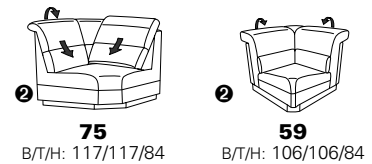

PLANOPOLY motion

NEU:
jetzt auch mit Herz-Waage-Funktion
in allen elektrischen Wallfree-Elementen
als Zusatzausstattung!

1501 mini

Variante 73
mit Stauraum

Variante 75
mit beidseitiger, manueller Relaxfunktion

Variante 86
mit Wallfree

Typenplan 1501

die Wallfree-Funktion ist manuell oder elektrisch verstellbar erhältlich!

① nur mit bodennahen Varianten kombinierbar
② bodennah

Eckelemente

Sofas

Abschlusselemente

Zwischenelemente