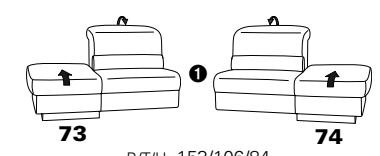

PLANOPOLY motion

NEU:
jetzt auch mit Herz-Waage-Funktion
in allen elektrischen Wallfree-Elementen
als Zusatzausstattung!

1501 mini

Variante 73
mit Stauraum

Variante 75
mit beidseitiger, manueller Relaxfunktion

Variante 86
mit Wallfree

Typenplan 1501

die Wallfree-Funktion ist manuell oder elektrisch verstellbar erhältlich!

① nur mit bodennahen Varianten kombinierbar
② bodennah

Eckelemente

Sofas

Abschlusselemente

Zwischenelemente