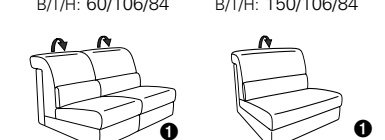

PLANOPOLY motion

NEU:
jetzt auch mit Herz-Waage-Funktion
in allen elektrischen Wallfree-Elementen
als Zusatzausstattung!

1501 mini

Variante 73
mit Stauraum

Variante 75
mit beidseitiger, manueller Relaxfunktion

Variante 86
mit Wallfree

Typenplan 1501

die Wallfree-Funktion ist manuell oder elektrisch verstellbar erhältlich!

① nur mit bodennahen Varianten kombinierbar
② bodennah

Eckelemente

Sofas

Abschlusselemente

Zwischenelemente