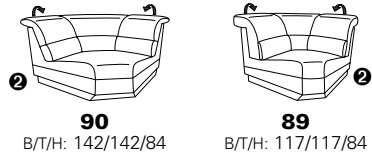

PLANOPOLY motion

NEU:
jetzt auch mit Herz-Waage-Funktion
in allen elektrischen Wallfree-Elementen
als Zusatzausstattung!

1501 mini

Variante 73
mit Stauraum

Variante 75
mit beidseitiger, manueller Relaxfunktion

Variante 86
mit Wallfree

Typenplan 1501

die Wallfree-Funktion ist manuell oder elektrisch verstellbar erhältlich!

① nur mit bodennahen Varianten kombinierbar
② bodennah

Eckelemente

Sofas

Abschlusselemente

Zwischenelemente