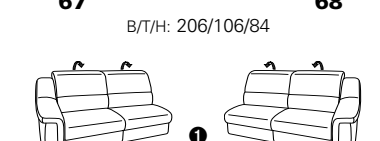

PLANOPOLY motion

NEU:
jetzt auch mit Herz-Waage-Funktion
in allen elektrischen Wallfree-Elementen
als Zusatzausstattung!

1501 mini

Variante 73
mit Stauraum

Variante 75
mit beidseitiger, manueller Relaxfunktion

Variante 86
mit Wallfree

Typenplan 1501

die Wallfree-Funktion ist manuell oder elektrisch verstellbar erhältlich!

① nur mit bodennahen Varianten kombinierbar
② bodennah

Eckelemente

Sofas

Abschlusselemente

Zwischenelemente