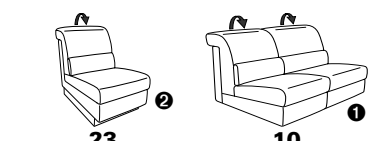

PLANOPOLY motion

NEU:
jetzt auch mit Herz-Waage-Funktion
in allen elektrischen Wallfree-Elementen
als Zusatzausstattung!

1501 mini

Variante 73
mit Stauraum

Variante 75
mit beidseitiger, manueller Relaxfunktion

Variante 86
mit Wallfree

Typenplan 1501

die Wallfree-Funktion ist manuell oder elektrisch verstellbar erhältlich!

① nur mit bodennahen Varianten kombinierbar
② bodennah

Eckelemente

Sofas

Abschlusselemente

Zwischenelemente