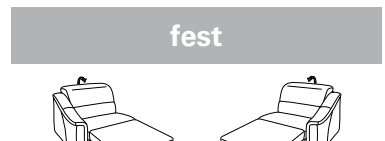

Recamiere

Zwischentische / Zubehör

Hocker