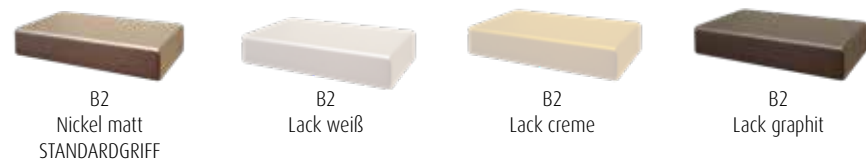

Lack weiß	PG1	Birke	PG1	
Lack creme	PG1	Asteiche	PG1	
Lack graphit	PG1	Kernbuche	PG1	Cognac antik PG2

LACK

Wir verwenden umweltschonenden UV-härtenden Wasserlack. Diese Oberfläche zeichnet sich durch eine hohe Strapazierfähigkeit und gute Gebrauchseigenschaft aus. Zur Reinigung sollten Lackoberflächen am besten nur abgestaubt oder mit einem weichen, leicht feuchten Baumwolltuch ohne Zusatzmittel gereinigt werden.

KRANZPLATTE

GRIFFE

B 42 mm, T 20 mm, H 8 mm

Wird bei der Bestellung keine Griffvariante angegeben, liefern wir **standardmäßig** den **Griff B2** (Nickel matt). Die Positionierung der Griffe erfolgt analog den Abbildungen in der Preisliste, je nach Zusammenstellung kann eine Optimierung der Griffposition durch unsere Sachbearbeitung erfolgen.